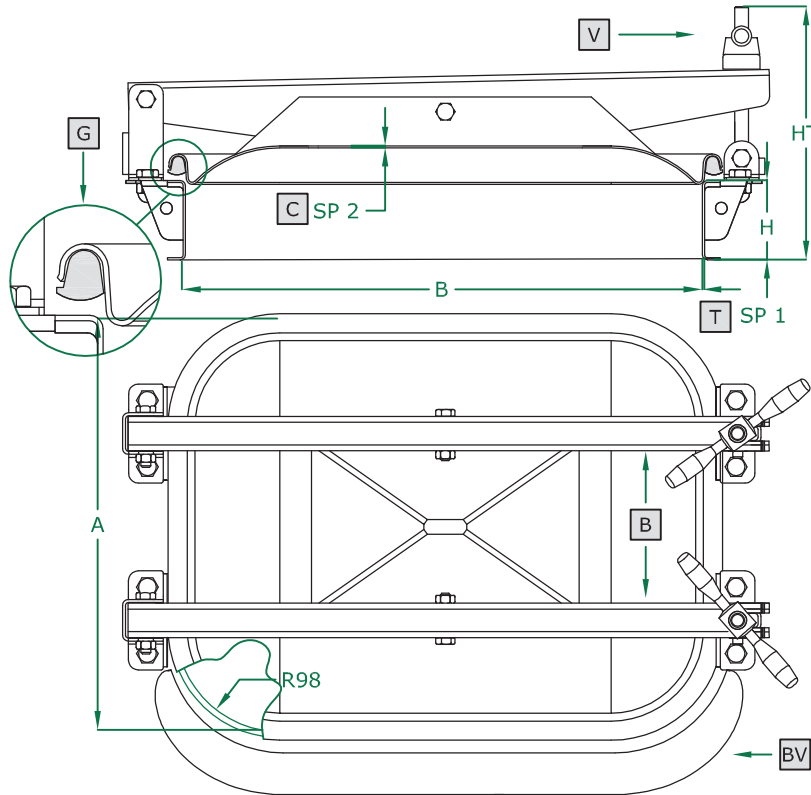

PORTELLA RETTANGOLARE apertura esterna

- RECTANGULAR manwaydoor outwards opening
- Porte RECTANGULAIRE avec ouverture à l'extérieur
- Puerta RECTANGULAR de apertura externa
- RECHTECKIGE Türchen, Aussenöffnung
- ПРЯМОУГОЛЬНАЯ КРЫШКА с внешним открытием

363.C ART
 400 X 530 mm
 Rev 0

COPERCHIO COVER	C
TELAIO FRAME	T
BRACCIO ARM	B
VOLANTINO HANDWHEEL	V
GUARNIZIONE GASKET	G
BAVERINO DRIP	BV

	STANDARD	OPTIONAL				
H X SP1	60 X 3	...				
TELAIO	MPL	MMP			SAT	
GUARNIZIONE	PARA	EPDM	NEOPRENE	NBR	SILICONE	VITON
VOLANTINO	125 011	125 033				
BAVERINO	NO	SI				

ART	A	B	SP2	HT (standard)	BAR max: (standard)	COVER type:	GASKET code:	KG (standard)
363.C	400	530	2	195	0,8	CN	120 609	18,0