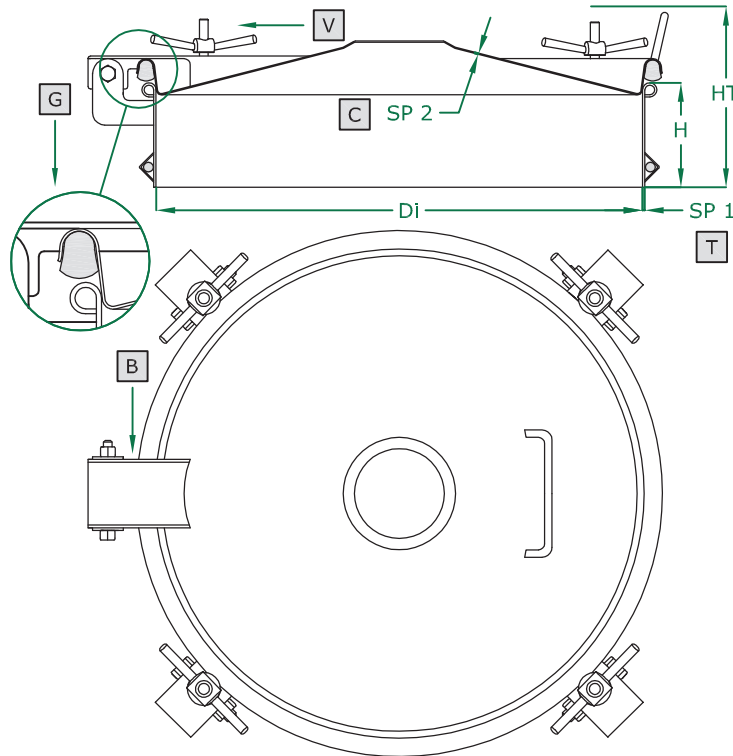

CHIUSINO CIRCOLARE

- ROUND manhole cover
- Trappe RONDE
- Tapa CIRCULAR
- RUNDE Klapptür
- КРУГЛАЯ крышка люка

540.C SERIE

200/300/380/400/420/500/600 DN

Rev 0

COPERCHIO COVER	C
TELAIO FRAME	T
BRACCIO ARM	B
VOLANTINO HANDWHEEL	V
GUARNIZIONE GASKET	G

	STANDARD		OPTIONAL			
H X SP1	100 X 2	150 X 2	200 X 2	250 X 2	...	
TELAIO	SAT	MPL	BA		FIO	
GUARNIZIONE	PARA	EPDM	NEOPRENE	NBR	SILICONE	VITON
VOLANTINO	125 001 V	125 021	125 022	125 023	125 024	125 031
FORO	NO	33	42	48	50	...

ART	DN	Di	SP2	V (nr)	HT (standard)	BAR max: (standard)	COVER type:	GASKET code:	KG (standard)
539.C	200	195	1,0	3	120	0,2	CL	120 619	3,9
540.C	300	295	1,2	4	120	0,2	CL	120 610	5,7
541.C	380	375	1,5	4	120	0,2	CN	120 611	7,1
542.C	400	395	1,5	4	125	0,2	CL	120 617	7,6
543.C	420	415	1,5	4	125	0,2	CN	120 612	11,1
544.C	500	500	2,0	5	125	0,2	CL	120 616	13,1
545.C	600	600	2,0	6	130	0,2	CL	120 607	17,1