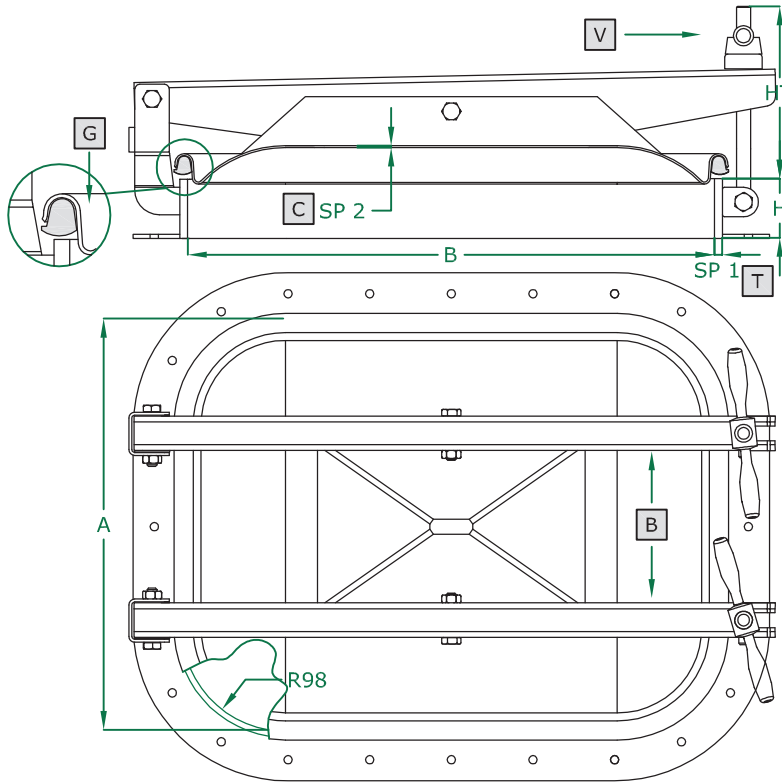

PORTELLA RETTANGOLARE apertura esterna

- RECTANGULAR manwaydoor outwards opening
- Porte RECTANGULAIRE avec ouverture à l'extérieur
- Puerta RECTANGULAR de apertura externa
- RECHTECKIGE Türchen, Aussenöffnung
- ПРЯМОУГОЛЬНАЯ КРЫШКА с внешним открытием

363.W ART
 400 X 530 mm
 Rev 0

COPERCHIO COVER	C
TELAIO FRAME	T
BRACCIO ARM	B
VOLANTINO HANDWHEEL	V
GUARNIZIONE GASKET	G

	STANDARD	OPTIONAL				
H X SP1	60 X 8	100 X 8	60 x 10	100 x 10	...	
TELAIO	SAT		MPL			
GUARNIZIONE	PARA	EPDM	NEOPRENE	NBR	SILICONE	VITON
VOLANTINO	125 011 V	125 033				

ART	A	B	SP2	HT (standard)	BAR max: (standard)	COVER type:	GASKET code:	KG (standard)
363.W	400	530	2	225	1,0	CN	120 609	17,0