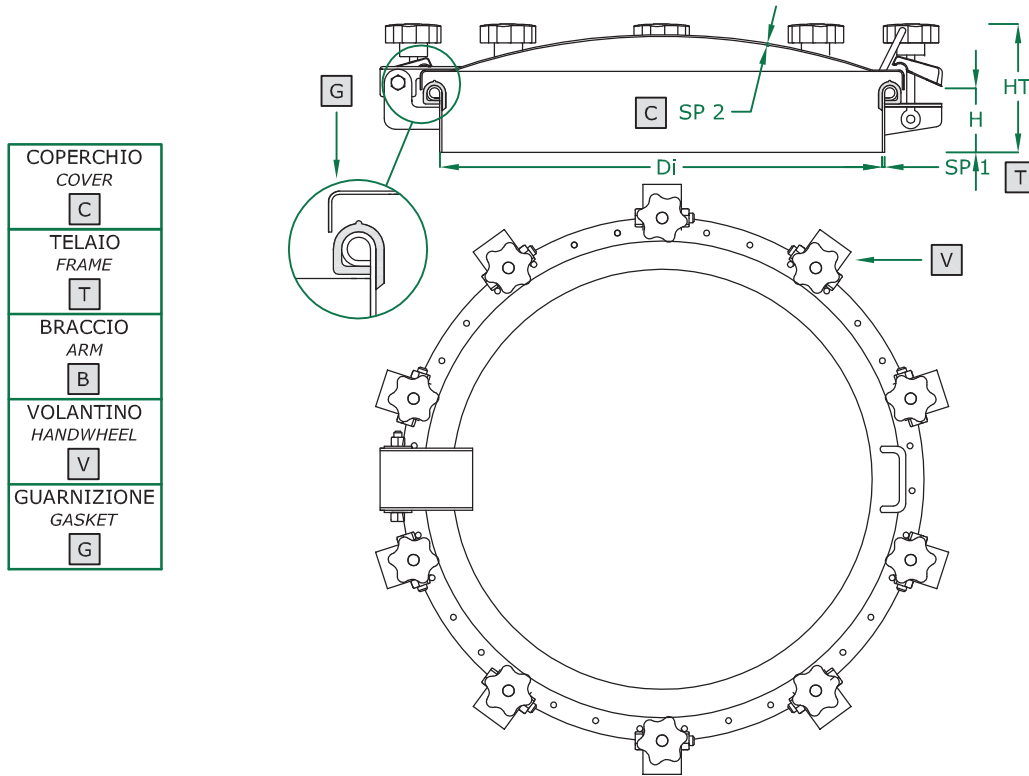

**CHIUSINO CIRCOLARE**

- ROUND manhole cover
- Trappe RONDE
- Tapa CIRCULAR
- RUNDE Klapptür
- КРУГЛАЯ крышка люка

# 1040.W SERIE

800/900/1000/1200/1400/1600 DN

Rev 0

	STANDARD		OPTIONAL			
<b>H X SP1</b>	100 X 3	150 X 3	...	...	...	...
<b>TELAIO</b>	SAT	MPL		BA		FIO
<b>GUARNIZIONE</b>	PARA	EPDM	NEOPRENE	NBR	SILICONE	VITON
<b>VOLANTINO</b>	125 001 V	125 021	125 022	125 023	125 024	125 031
<b>FORO</b>	NO	33	42	48	50	...

ART	DN	Di	SP2	V (nr)	HT (standard)	BAR max: (standard)	COVER type:	GASKET code:	KG (standard)
<b>1040.W</b>	800	760	2,0	10	105	0,2	CA	120 707	29,0
<b>1041.W</b>	1000	940	2,0	12	111	0,2	CA	120 708	36,0
<b>1042.W</b>	1200	1200	2,0	15	112	0,2	CA	120 709	43,0
<b>1043.W</b>	1400	1400	2,5	18	113	0,2	CA	120 710	50,0
<b>1044.W</b>	1600	1600	2,5	20	115	0,2	CA	120 711	55,0