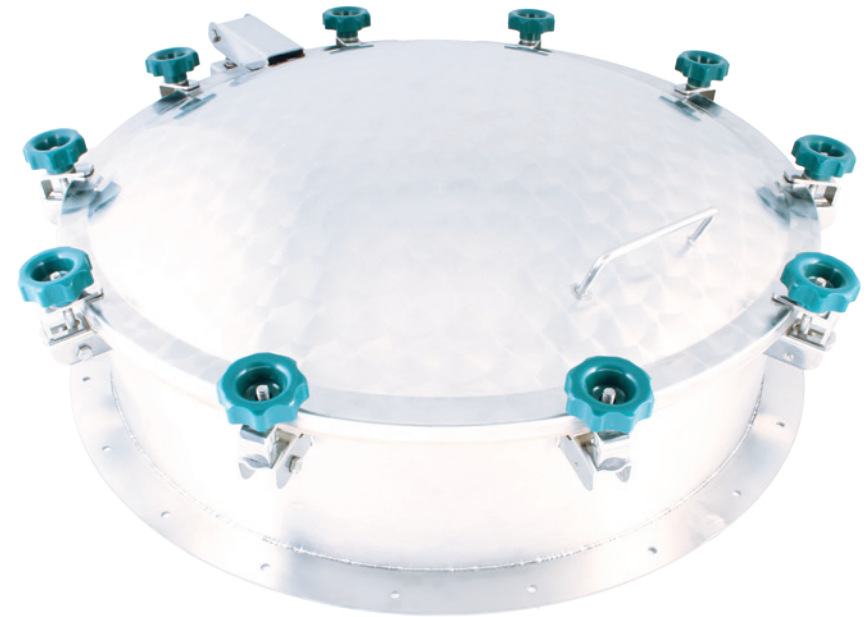

**CHIUSINO CIRCOLARE**

- ROUND manhole cover
- Trappe RONDE
- Tapa CIRCULAR
- RUNDE Klapptür
- КРУГЛАЯ крышка люка

# 1040.W SERIE

800/900/1000/1200/1400/1600 DN

Rev 0

	STANDARD		OPTIONAL			
<b>H X SP1</b>	100 X 3	150 X 3	...	...	...	...
<b>TELAIO</b>	SAT	MPL		BA		FIO
<b>GUARNIZIONE</b>	PARA	EPDM	NEOPRENE	NBR	SILICONE	VITON
<b>VOLANTINO</b>	125 001 V	125 021	125 022	125 023	125 024	125 031
<b>FORO</b>	NO	33	42	48	50	...

ART	DN	Di	SP2	V (nr)	HT (standard)	BAR max: (standard)	COVER type:	GASKET code:	KG (standard)
<b>1040.W</b>	800	760	2,0	10	105	0,2	CA	120 707	29,0
<b>1041.W</b>	1000	940	2,0	12	111	0,2	CA	120 708	36,0
<b>1042.W</b>	1200	1200	2,0	15	112	0,2	CA	120 709	43,0
<b>1043.W</b>	1400	1400	2,5	18	113	0,2	CA	120 710	50,0
<b>1044.W</b>	1600	1600	2,5	20	115	0,2	CA	120 711	55,0