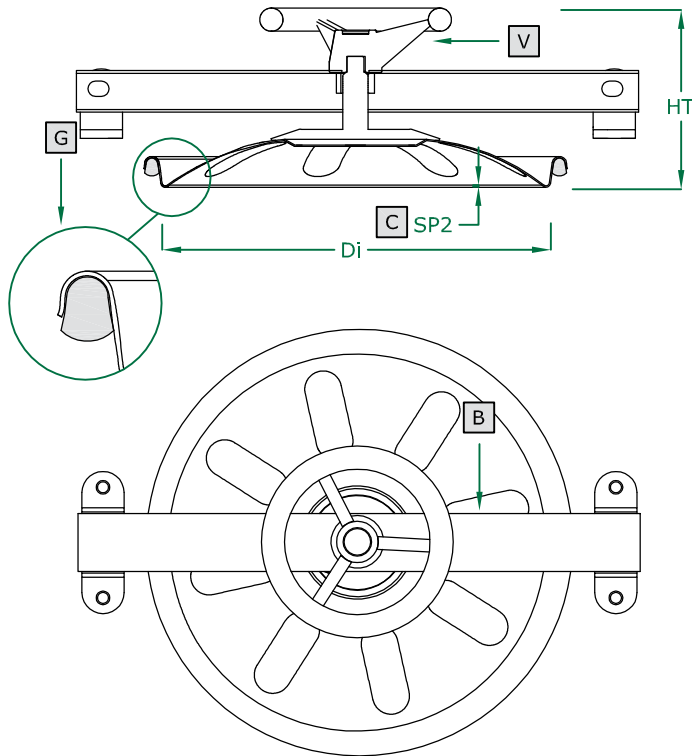

**PORTELLA CIRCOLARE apertura esterna**

- ROUND manwaydoor outwards opening
- Porte RONDE avec ouverture à l'extérieur
- Puerta CIRCULAR de apertura externa
- RUNDE Türchen, Aussenöffnung
- КРУГЛАЯ крышка с внешним открытием

**750.VT SERIE**  
300 / 380 / 400 / 420 DN  
Rev 0

COPERCHIO COVER	<b>C</b>
BRACCIO ARM	<b>B</b>
VOLANTINO HANDWHEEL	<b>V</b>
GUARNIZIONE GASKET	<b>G</b>

TELAIO	STANDARD	OPTIONAL				
	NO	NO				
GUARNIZIONE	PARA	EPDM	NEOPRENE	NBR	SILICONE	VITON
VOLANTINO	125 012 V	125 042				
FORO	NO	33	42	48	...	
BAVERINO	NO	DN 380	DN 400	DN 420		

ART	DN	Di	SP2	HT (standard)	BAR max: (standard)	COVER type:	GASKET code:	KG (standard)	DRIP (baverino)
750.VT	300	295	1,2	100	0,4	CL	120 610	2,7	NO
751.VT	380	375	1,2	110	0,7	CN	120 611	4,8	103 001
753.VT	400	395	1,5	115	0,7	CN	120 617	4,0	103 001
752.VT	420	415	2,0	125	0,7	CN	120 612	5,5	103 001