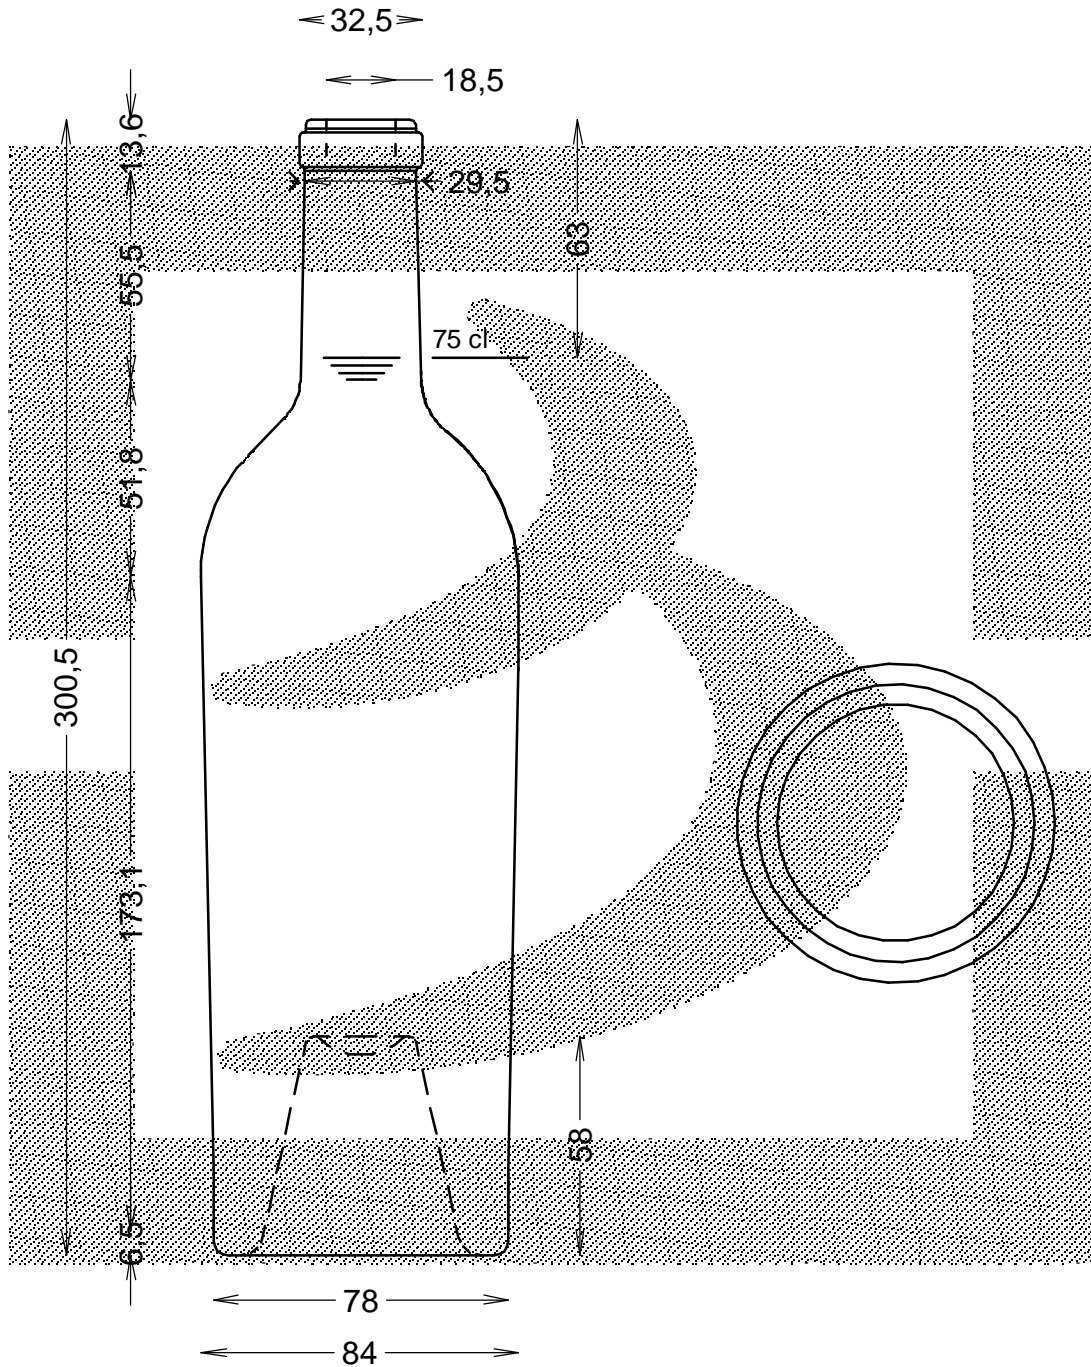

LE QUOTE SONO ESPRESSE IN mm-SOLO QUELLE CON INDICAZIONE DI TOLLERANZA SONO IMPEGNATIVE
 DIMENSIONS ARE EXPRESSED IN mm - ONLY DIMENSIONS WITH TOLERANCES ARE MANDATORY

bruni glass
 ITALY-Tel. +39-(02)484361
 USA/CDN-Tel. +1-(514)633-9247

ARTICOLO : BOT. BORD MAGRIT 750 S VA *
 ITEM :
 CAPACITA' R.B. (c.c.): 770
 BRIMFULL CAP. (c.c.):
 BOCCA : SUGHERO
 FINISH :

SCALA : 1:2
 SCALE :
 M.T.B. : 17
 M.T.B. :
 COLORE : VERDE ANTICO
 COLOUR :

ALTEZZA : 300,5
 HEIGHT :
 DIAMETRO : 85,4
 DIAMETER :
 COD. N. : 17285D1
 COD. N. :