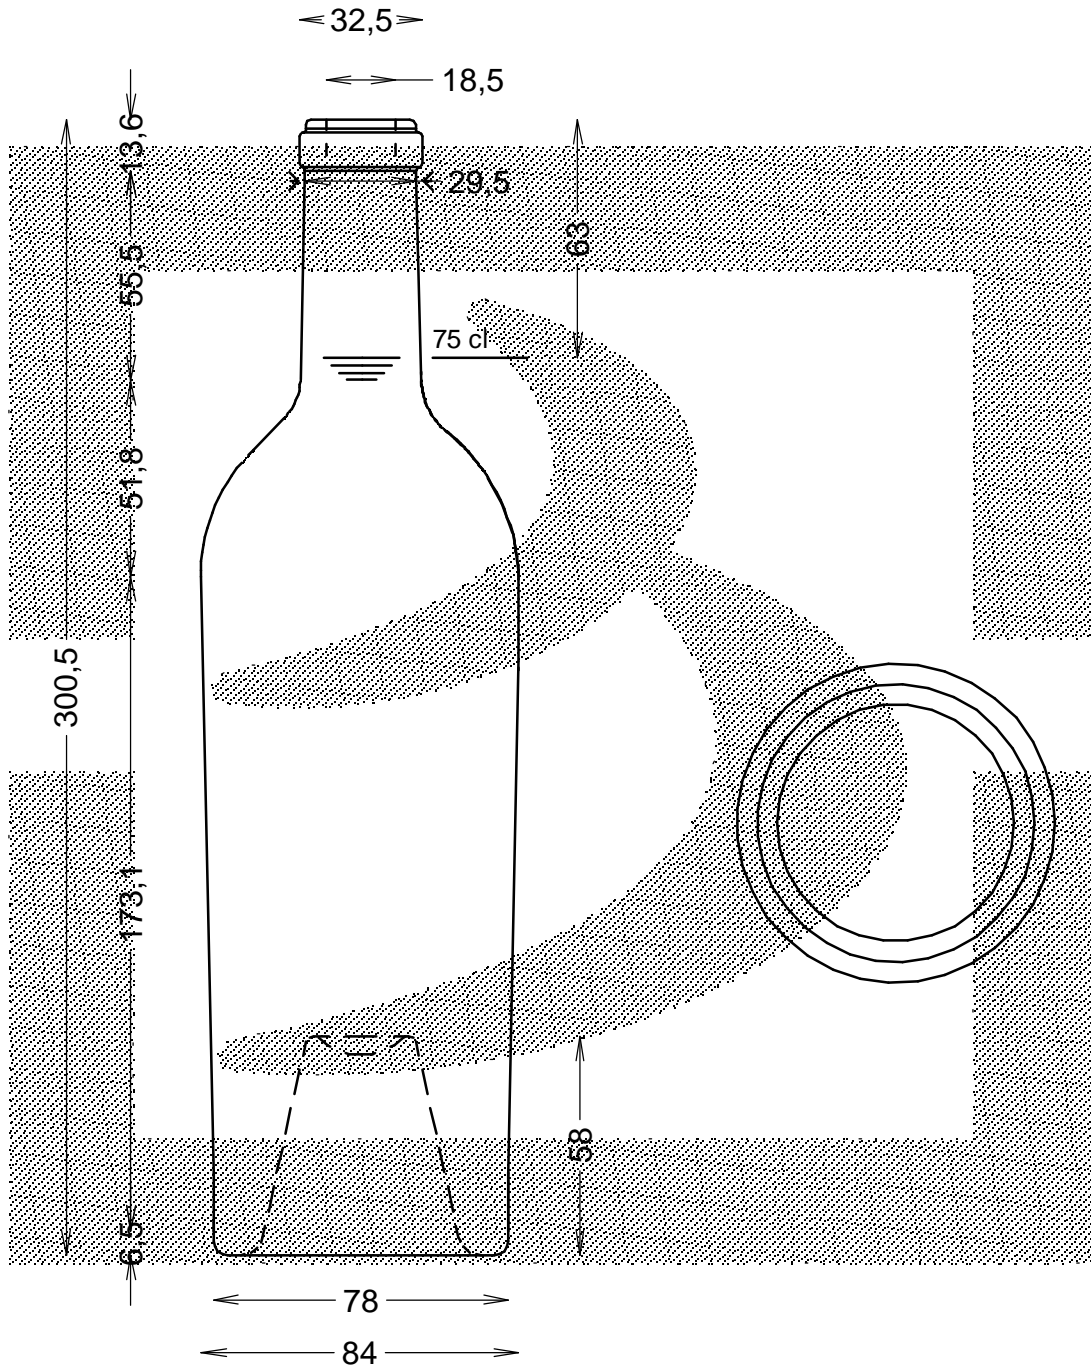

LE QUOTE SONO ESPRESSE IN mm-SOLO QUELLE CON INDICAZIONE DI TOLLERANZA SONO IMPEGNATIVE
 DIMENSIONS ARE EXPRESSED IN mm - ONLY DIMENSIONS WITH TOLERANCES ARE MANDATORY

bruni glass
 ITALY-Tel. +39-(02)484361
 USA/CDN-Tel. +1-(514)633-9247

ARTICOLO : BOT. BORD MAGRIT 750 S *
 ITEM :
 CAPACITA' R.B. (c.c.): 770
 BRIMFULL CAP. (c.c.):
 BOCCA : SUGHERO
 FINISH :

PESO VETRO (gr.): 750
 GLASS WEIGHT (gr.):

SCALA : 1:2
 SCALE :
 M.T.B. : 17
 M.T.B. :
 COLORE : BIANCO
 COLOUR :

ALTEZZA : 300,5
 HEIGHT :
 DIAMETRO : 84,4
 DIAMETER :
 COD. N. : 17284D1
 COD. N. :