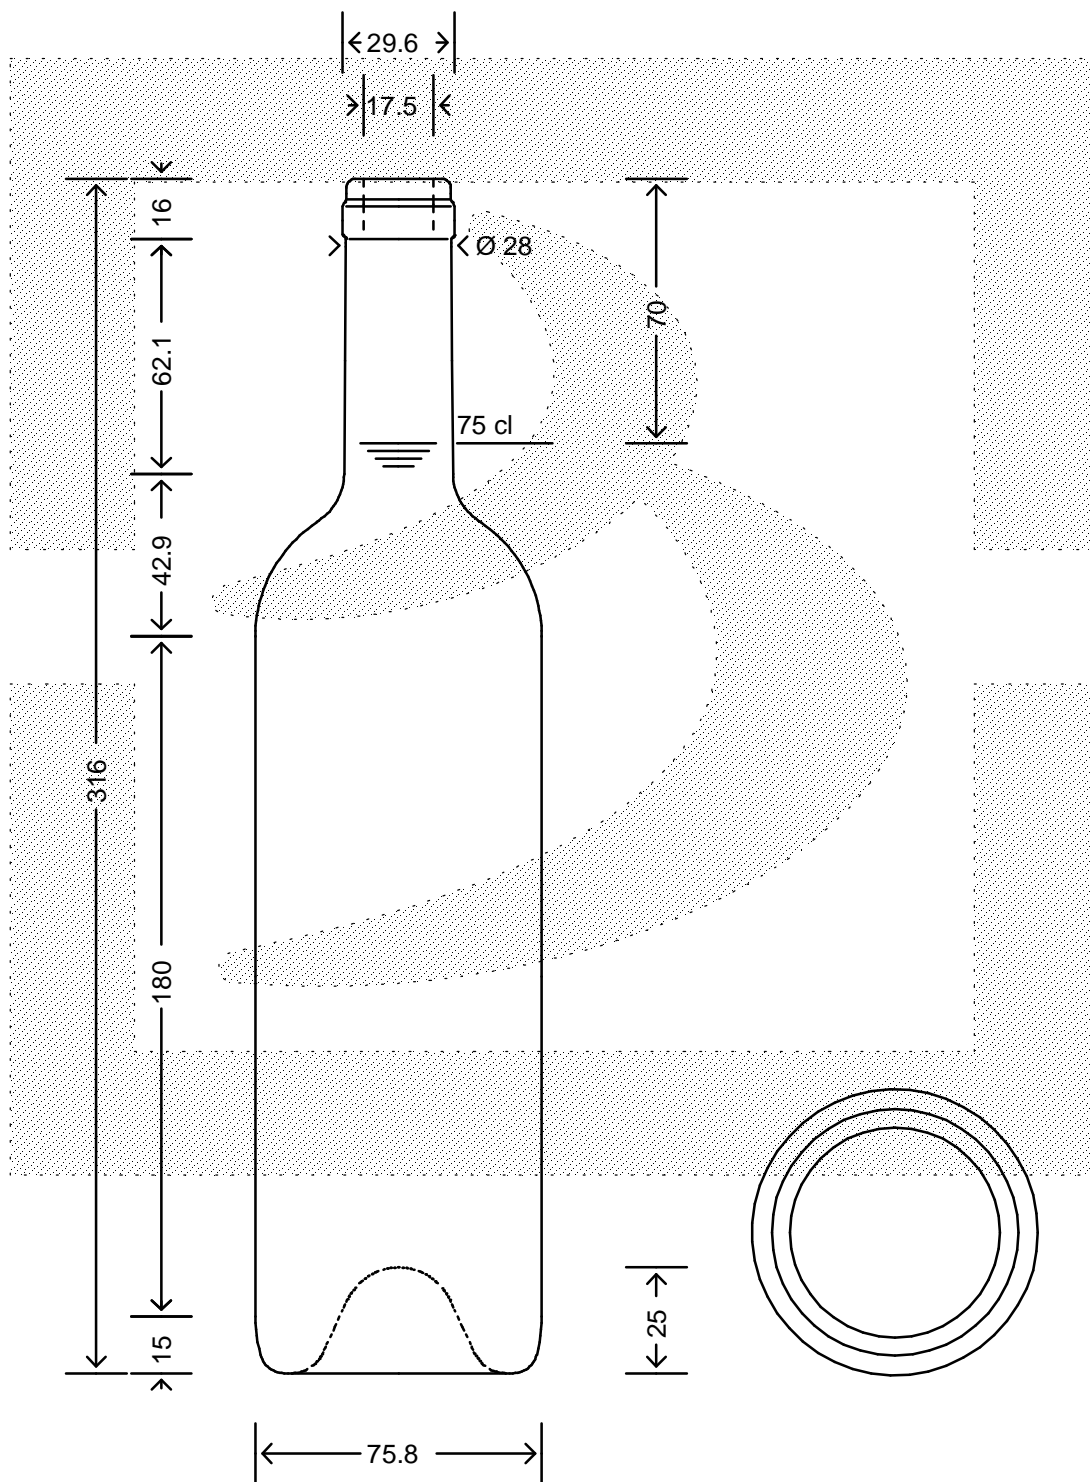

LE QUOTE SONO ESPRESSE IN mm-SOLO QUELLE CON INDICAZIONE DI TOLLERANZA SONO IMPEGNATIVE  
 DIMENSIONS ARE EXPRESSED IN mm - ONLY DIMENSIONS WITH TOLERANCES ARE MANDATORY

**bruni glass**  
 ITALY-Tel. +39-(02)484361  
 USA/CDN-Tel. +1-(514)633-9247

ARTICOLO : BOT. BORD EUROPEA 750 S UVAG \$ YI  
 ITEM :  
 CAPACITA' R.B. (c.c.): 770,000  
 BRIMFULL CAP. (c.c.):  
 PESO VETRO (gr): 600,000  
 GLASS WEIGHT (gr):  
 BOCCA : SUGHERO  
 FINISH :

SCALA : -  
 SCALE : -  
 M.T.B. : -  
 M.T.B. : -  
 COLORE : UVAG  
 COLOUR :

ALTEZZA : 316,000  
 HEIGHT :  
 DIAMETRO : 75,800  
 DIAMETER :  
 COD. N. : 14548T2  
 COD. N. :