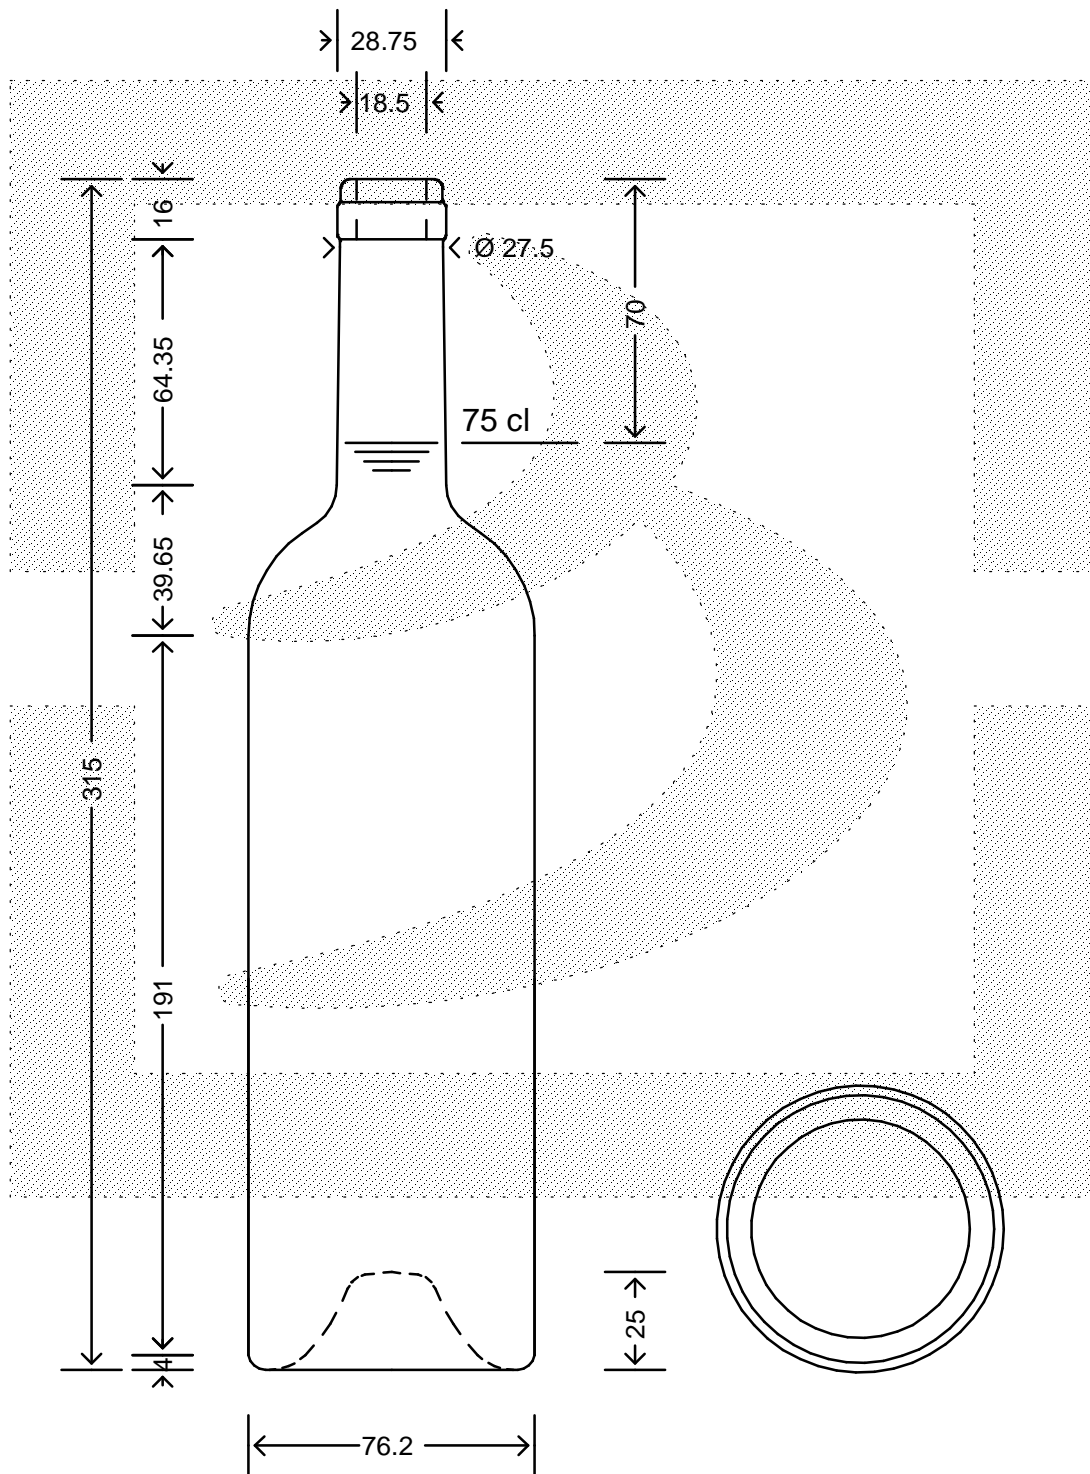

LE QUOTE SONO ESPRESSE IN mm-SOLO QUELLE CON INDICAZIONE DI TOLLERANZA SONO IMPEGNATIVE
 DIMENSIONS ARE EXPRESSED IN mm - ONLY DIMENSIONS WITH TOLERANCES ARE MANDATORY

bruni glass
 ITALY-Tel.+39-(02)484361
 USA/CDN-Tel.+1-(514)633-9247

ARTICOLO : BOT. BORD EUROPEA 750 S VA \$ #
 ITEM :
 CAPACITA' R.B. (c.c.): 770,000
 BRIMFULL CAP. (c.c.):
 PESO VETRO (gr): 620,000
 GLASS WEIGHT (gr):
 BOCCA : SUGHERO
 FINISH :

SCALA : 1:2
 SCALE :
 M.T.B. : -
 M.T.B. :
 COLORE : VERDE ANTICO
 COLOUR :

ALTEZZA : 315,000
 HEIGHT :
 DIAMETRO : 76,200
 DIAMETER :
 COD. N. : 16691G2
 COD. N. :