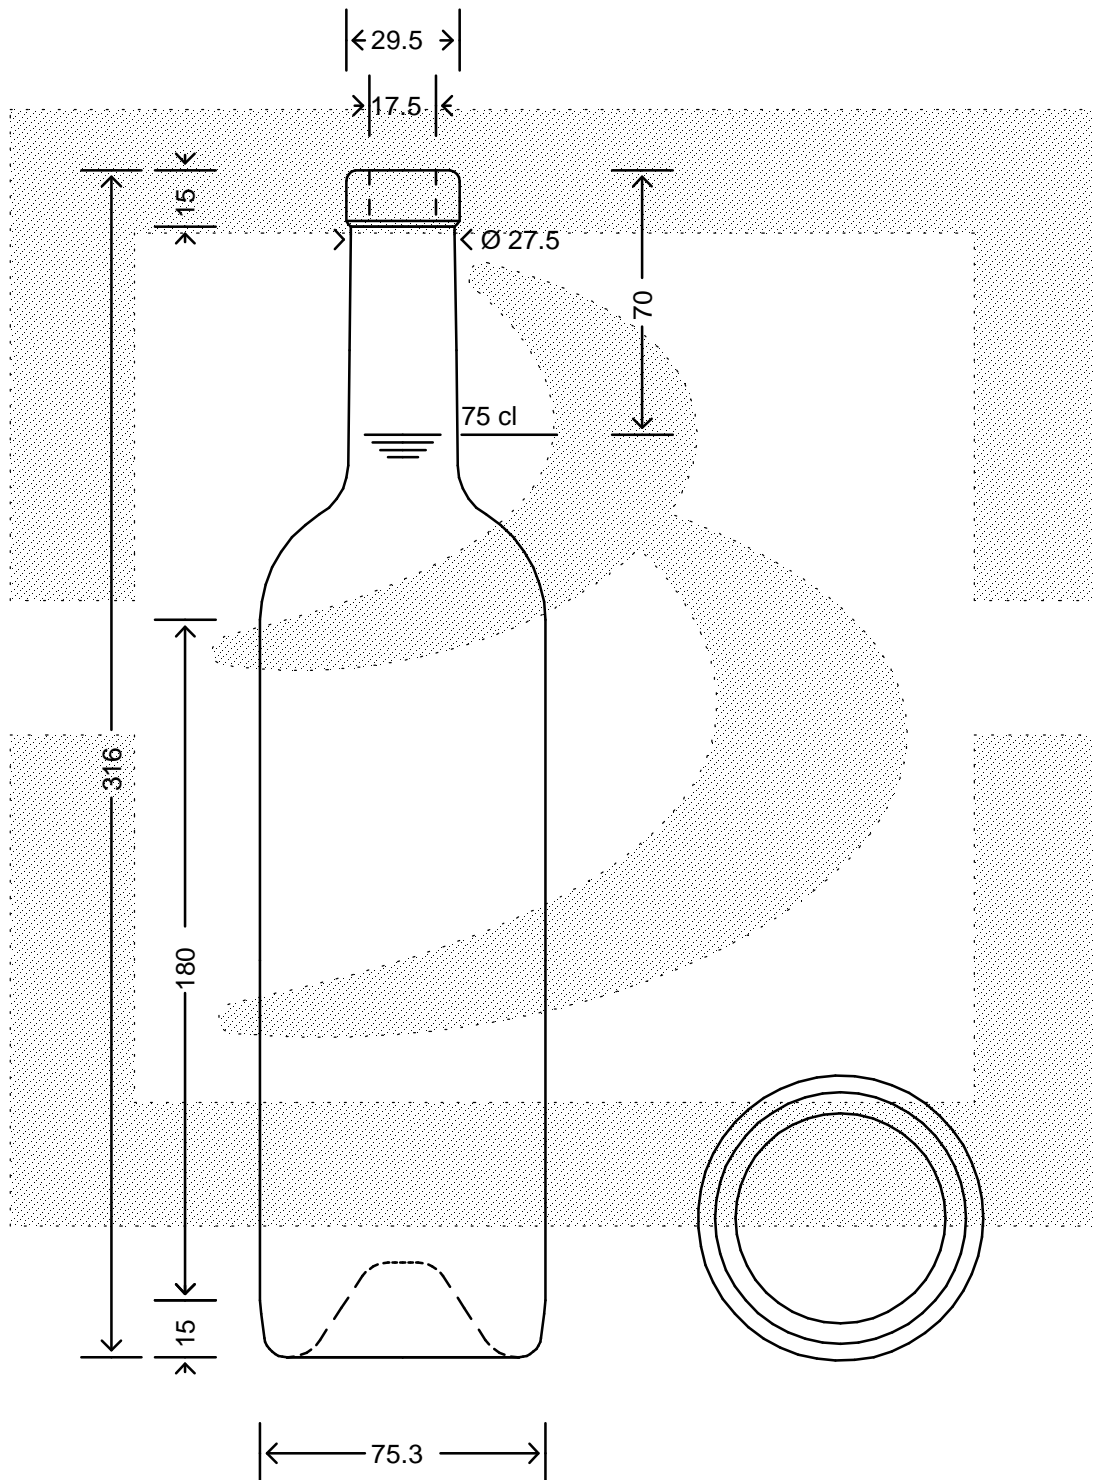

LE QUOTE SONO ESPRESSE IN mm-SOLO QUELLE CON INDICAZIONE DI TOLLERANZA SONO IMPEGNATIVE  
 DIMENSIONS ARE EXPRESSED IN mm - ONLY DIMENSIONS WITH TOLERANCES ARE MANDATORY

Data ultimo aggiornamento: 25/02/2015  
 Data della stampa: 25/02/2015

**bruni glass**  
 ITALY-Tel.+39-(02)484361  
 USA/CDN-Tel.+1-(514)633-9247

ARTICOLO ITEM	: BOT. BORD EUROPEA 750 LT F16 VA VP	PESO VETRO (gr): 558,000
CAPACITA' R.B. (c.c.):	772,000	GLASS WEIGHT (gr.):
BOCCA FINISH	: FASCETTA	

SCALA	: 1:2
M.T.B.	: -
COLORE	: VERDE ANTICO

ALTEZZA HEIGHT	: 316,000
DIAMETRO DIAMETER	: 75,300
COD. N.	: 16364P3