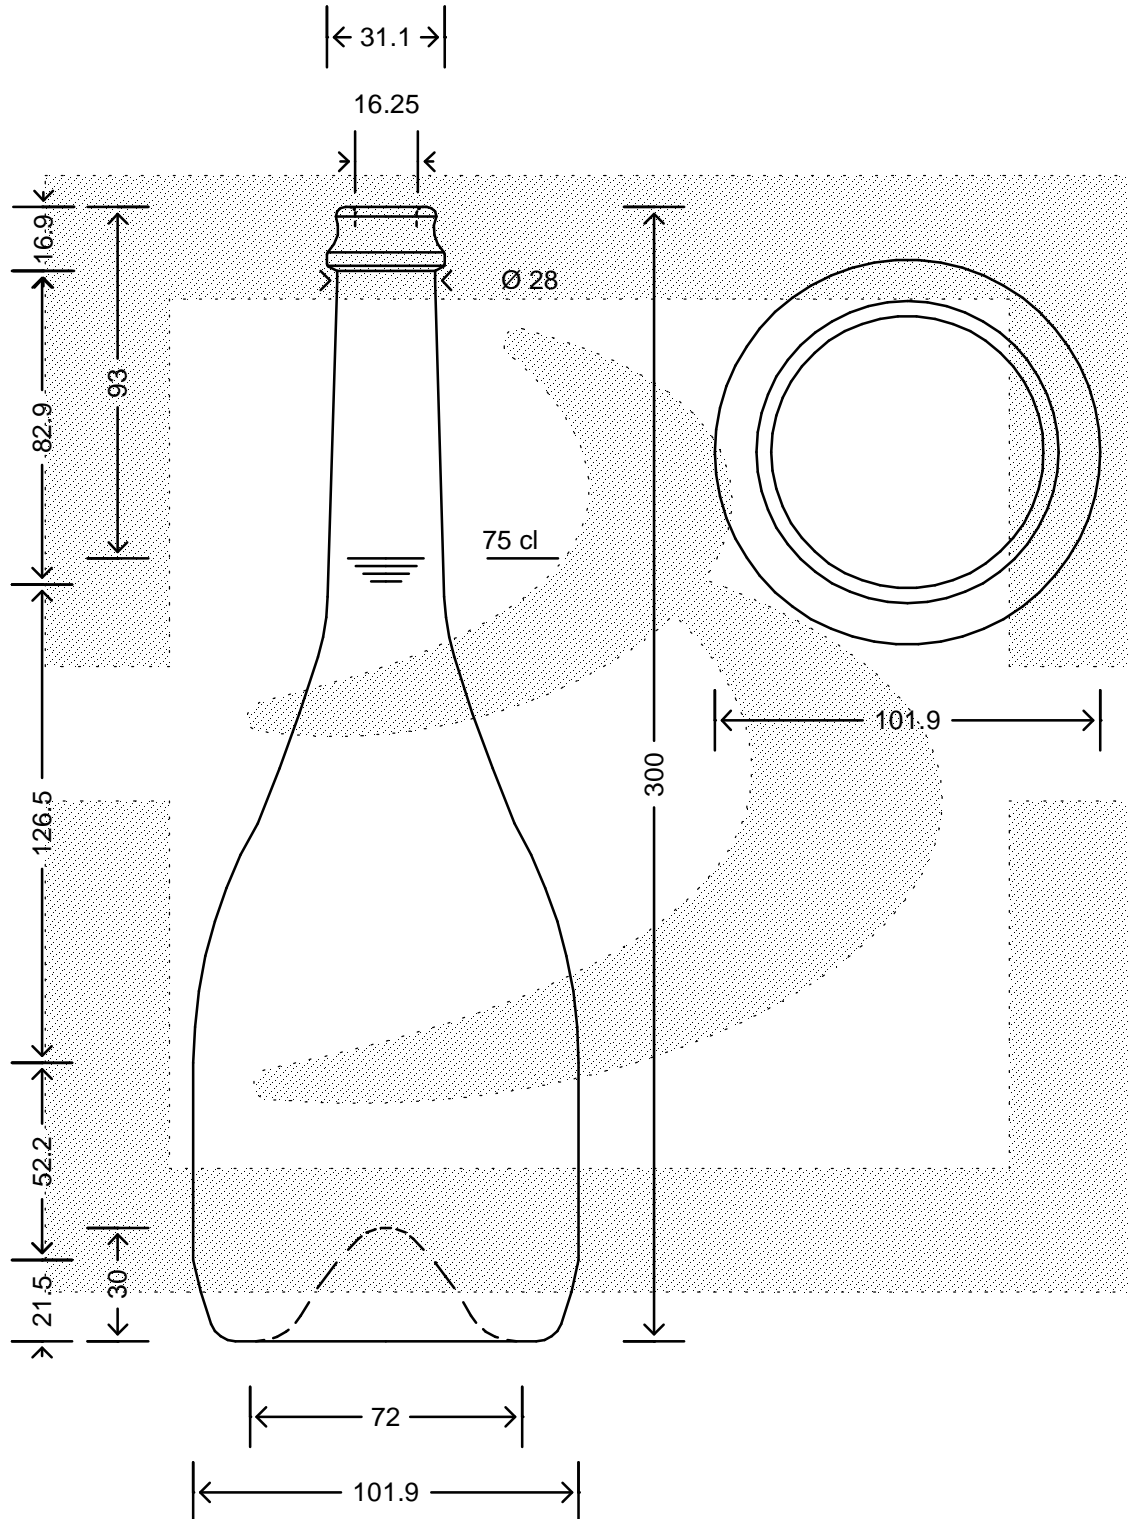

LE QUOTE SONO ESPRESSE IN mm-SOLO QUELLE CON INDICAZIONE DI TOLLERANZA SONO IMPEGNATIVE
 DIMENSIONS ARE EXPRESSED IN mm - ONLY DIMENSIONS WITH TOLERANCES ARE MANDATORY

Data ultimo aggiornamento: 20/03/2015
 Data della stampa: 20/03/2015

bruni glass
 ITALY-Tel. +39-(02)484361
 USA/CDN-Tel. +1-(514)633-9247

ARTICOLO : BOT. CHAMP RODEO 750 TC 26 VQ *
 ITEM :
 CAPACITA' R.B. (c.c.): 773,000
 BRIMFULL CAP. (c.c.):
 PESO VETRO (gr): 900,000
 GLASS WEIGHT (gr.):
 BOCCA : TAPPO CORONA
 FINISH :

SCALA : -
 SCALE : -
 M.T.B. : -
 M.T.B. : -
 COLORE : QUERCIA
 COLOUR :

ALTEZZA : 300,000
 HEIGHT :
 DIAMETRO : 101,900
 DIAMETER :
 COD. N. : 06467P3
 COD. N. :