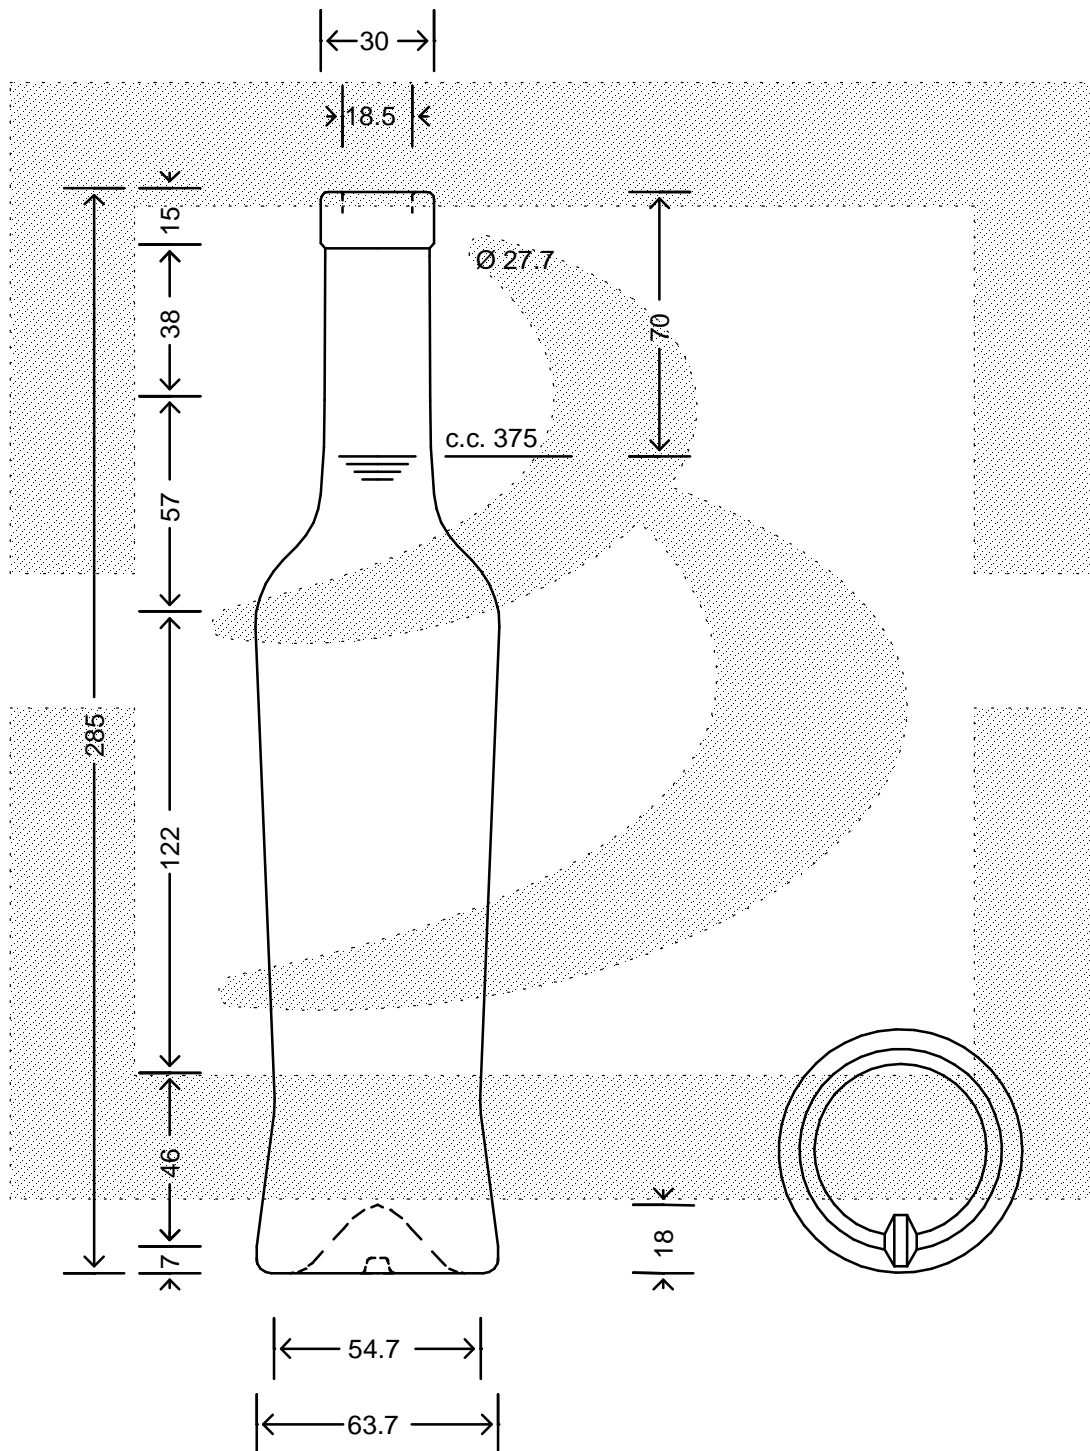

LE QUOTE SONO ESPRESSE IN mm-SOLO QUELLE CON INDICAZIONE DI TOLLERANZA SONO IMPEGNATIVE  
 DIMENSIONS ARE EXPRESSED IN mm - ONLY DIMENSIONS WITH TOLERANCES ARE MANDATORY

MOD.DEP.  
 PATENTED

Data ultimo aggiornamento: 25/02/2015  
 Data della stampa: 25/02/2015

**bruni glass**  
 ITALY-Tel.+39-(02)484361  
 USA/CDN-Tel.+1-(514)633-9247

ARTICOLO : BOT. VIRGINIA 375 F 15 \*  
 ITEM :  
 CAPACITA' R.B. (c.c.): 395,000  
 BRIMFULL CAP. (c.c.):  
 PESO VETRO (gr): 450,000  
 GLASS WEIGHT (gr):  
 BOCCA : FASCETTA  
 FINISH :

SCALA : 1:2  
 SCALE :  
 M.T.B. : -  
 M.T.B. :  
 COLORE : BIANCO  
 COLOUR :

ALTEZZA : 285,000  
 HEIGHT :  
 DIAMETRO : 63,700  
 DIAMETER :  
 COD. N. : 15306P1  
 COD. N. :