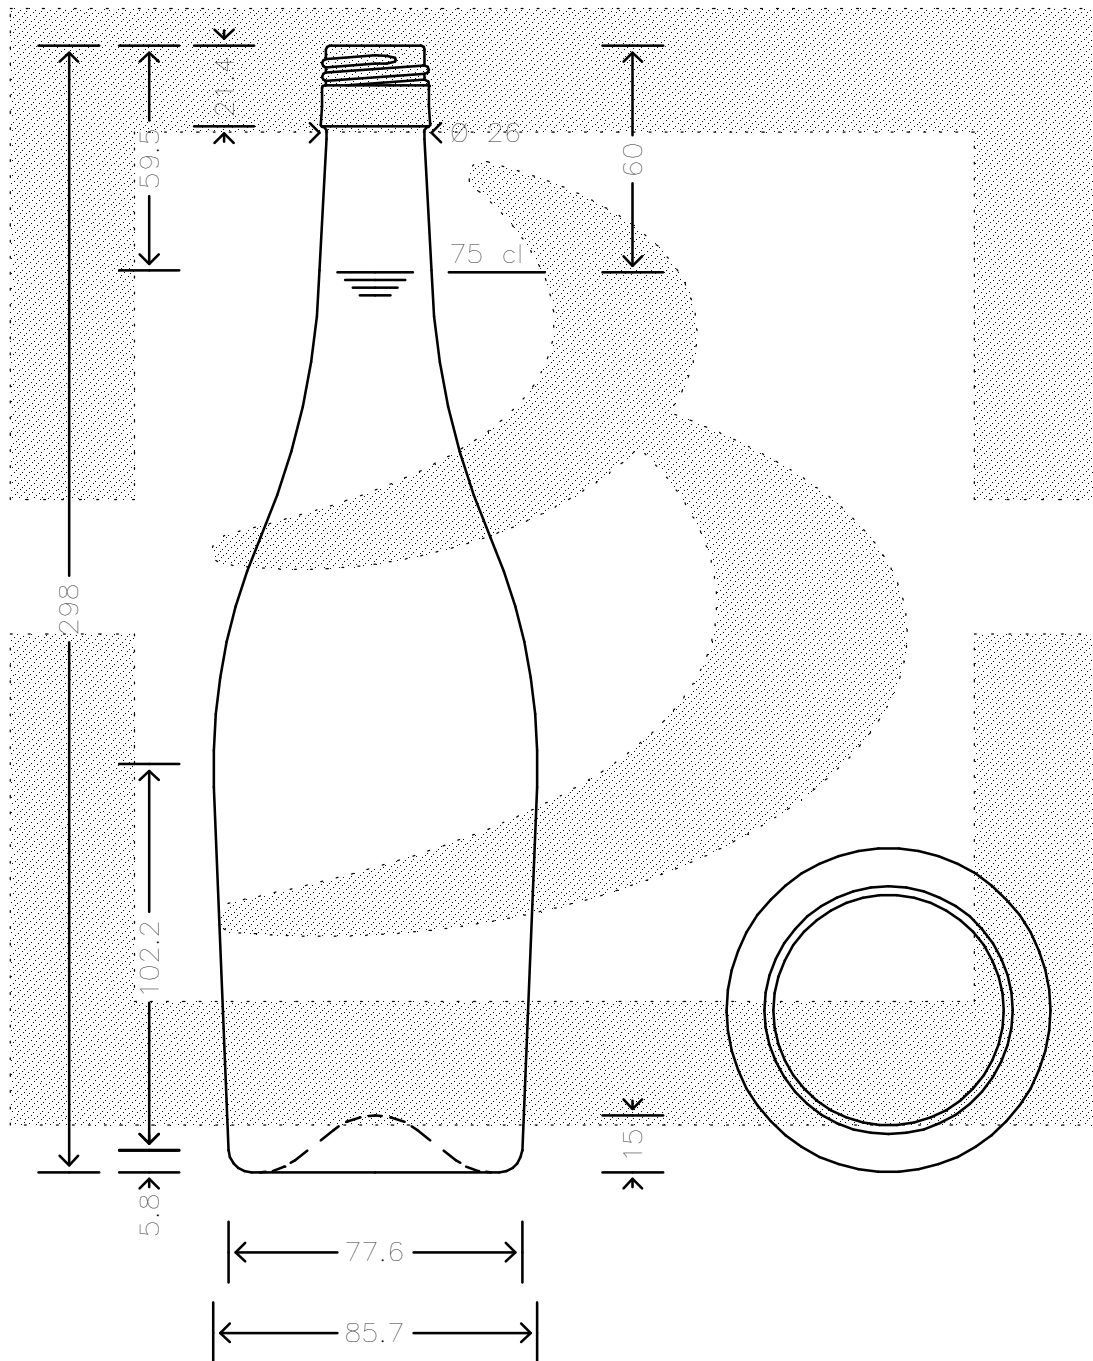

LE QUOTE SONO ESPRESSE IN mm-SOLO QUELLE CON INDICAZIONE DI TOLLERANZA SONO IMPEGNATIVE
 DIMENSIONS ARE EXPRESSED IN mm - ONLY DIMENSIONS WITH TOLERANCES ARE MANDATORY

bruni glass
 ITALY-Tel. +39-(02)484361
 USA/CDN-Tel. +1-(514)633-9247

ARTICOLO : BOT. COLLIO NOUVEL 750 BVS 30X60 \$
 ITEM :
 CAPACITA' R.B. (c.c.): 767
 BRIMFULL CAP. (c.c.):
 PESO VETRO (gr): 500
 GLASS WEIGHT (gr):
 BOCCA : BVS 30X60
 FINISH :

SCALA : 1:2
 SCALE :
 M.T.B. : -
 M.T.B. :
 COLORE : BIANCO
 COLOUR :

ALTEZZA : 298
 HEIGHT :
 DIAMETRO : 85,7
 DIAMETER :
 COD. N. : 18383P3
 COD. N. :