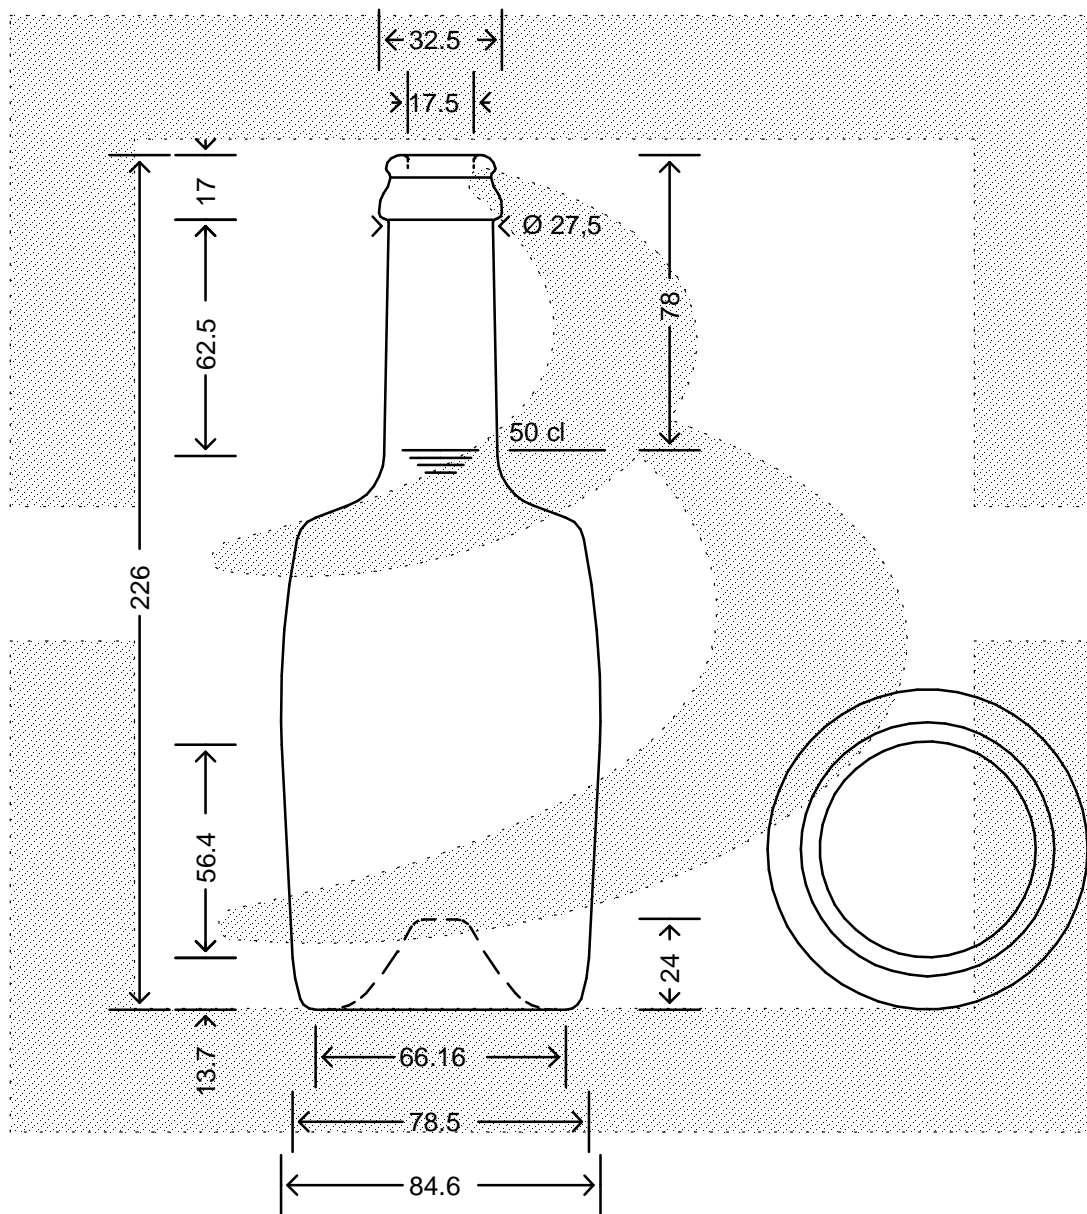

LE QUOTE SONO ESPRESSE IN mm-SOLO QUELLE CON INDICAZIONE DI TOLLERANZA SONO IMPEGNATIVE
 DIMENSIONS ARE EXPRESSED IN mm - ONLY DIMENSIONS WITH TOLERANCES ARE MANDATORY

MOD.DEP.
 PATENTED

Data ultimo aggiornamento: 13/04/2016
 Origine: 15084

bruni glass
 ITALY-Tel. +39-(02)484361
 USA/CDN-Tel. +1-(514)633-9247

ARTICOLO : BOT. SPUM TONNEAU 500 TC VA *
 ITEM :
 CAPACITA' R.B. (c.c.): 523
 BRIMFULL CAP. (c.c.):
 PESO VETRO (gr): 500
 GLASS WEIGHT (gr.):
 BOCCA : TAPPO CORONA
 FINISH :

SCALA : 1:2
 SCALE :
 M.T.B. : 16
 M.T.B.:
 COLORE : VERDE ANTICO
 COLOUR :

ALTEZZA : 226
 HEIGHT :
 DIAMETRO : 84,6
 DIAMETER :
 COD. N. : 15084T1
 COD. N. :