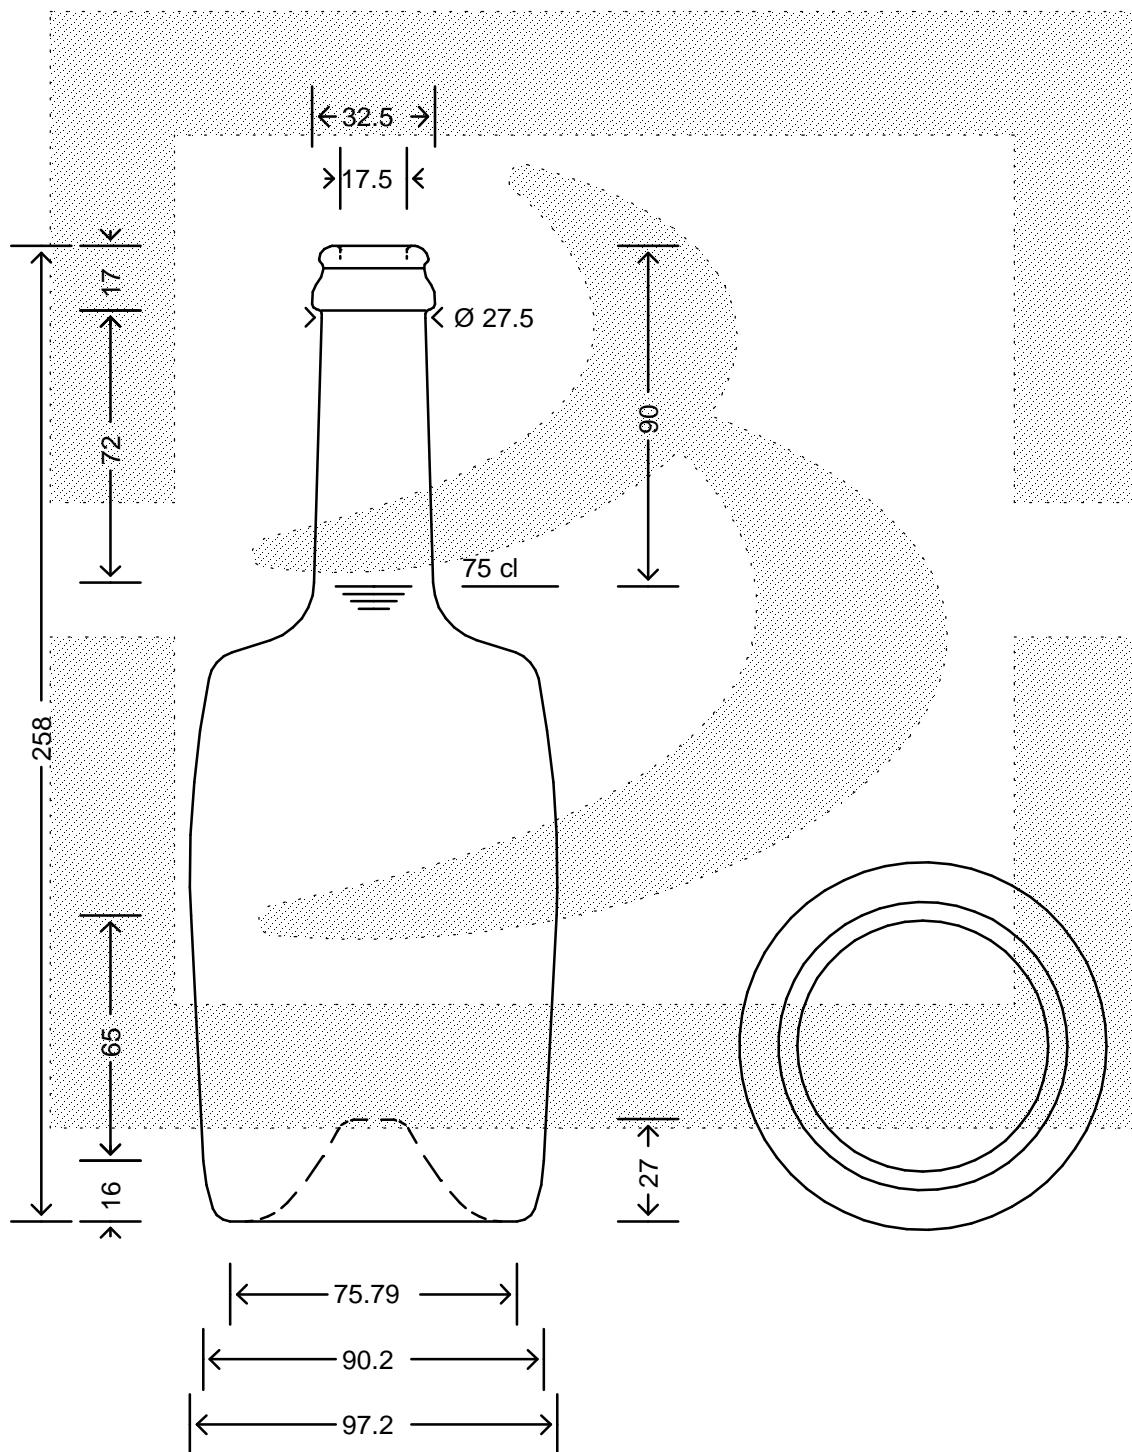

LE QUOTE SONO ESPRESSE IN mm-SOLO QUELLE CON INDICAZIONE DI TOLLERANZA SONO IMPEGNATIVE
 DIMENSIONS ARE EXPRESSED IN mm - ONLY DIMENSIONS WITH TOLERANCES ARE MANDATORY

MOD.DEP.
 PATENTED

Data ultimo aggiornamento: 25/02/2015
 Data della stampa: 25/02/2015

bruni glass
 ITALY-Tel.+39-(02)484361
 USA/CDN-Tel.+1-(514)633-9247

ARTICOLO : BOT. SPUM TONNEAU 750 TC VA *
 ITEM :
 CAPACITA' R.B. (c.c.): 780,000
 BRIMFULL CAP. (c.c.):
 PESO VETRO (gr): 750,000
 GLASS WEIGHT (gr):
 BOCCA : TAPPO CORONA
 FINISH :

SCALA : 1:2
 SCALE :
 M.T.B. : -
 M.T.B. :
 COLORE : VERDE ANTICO
 COLOUR :

ALTEZZA : 258,000
 HEIGHT :
 DIAMETRO : 97,200
 DIAMETER :
 COD. N. : 15085T2
 COD. N. :