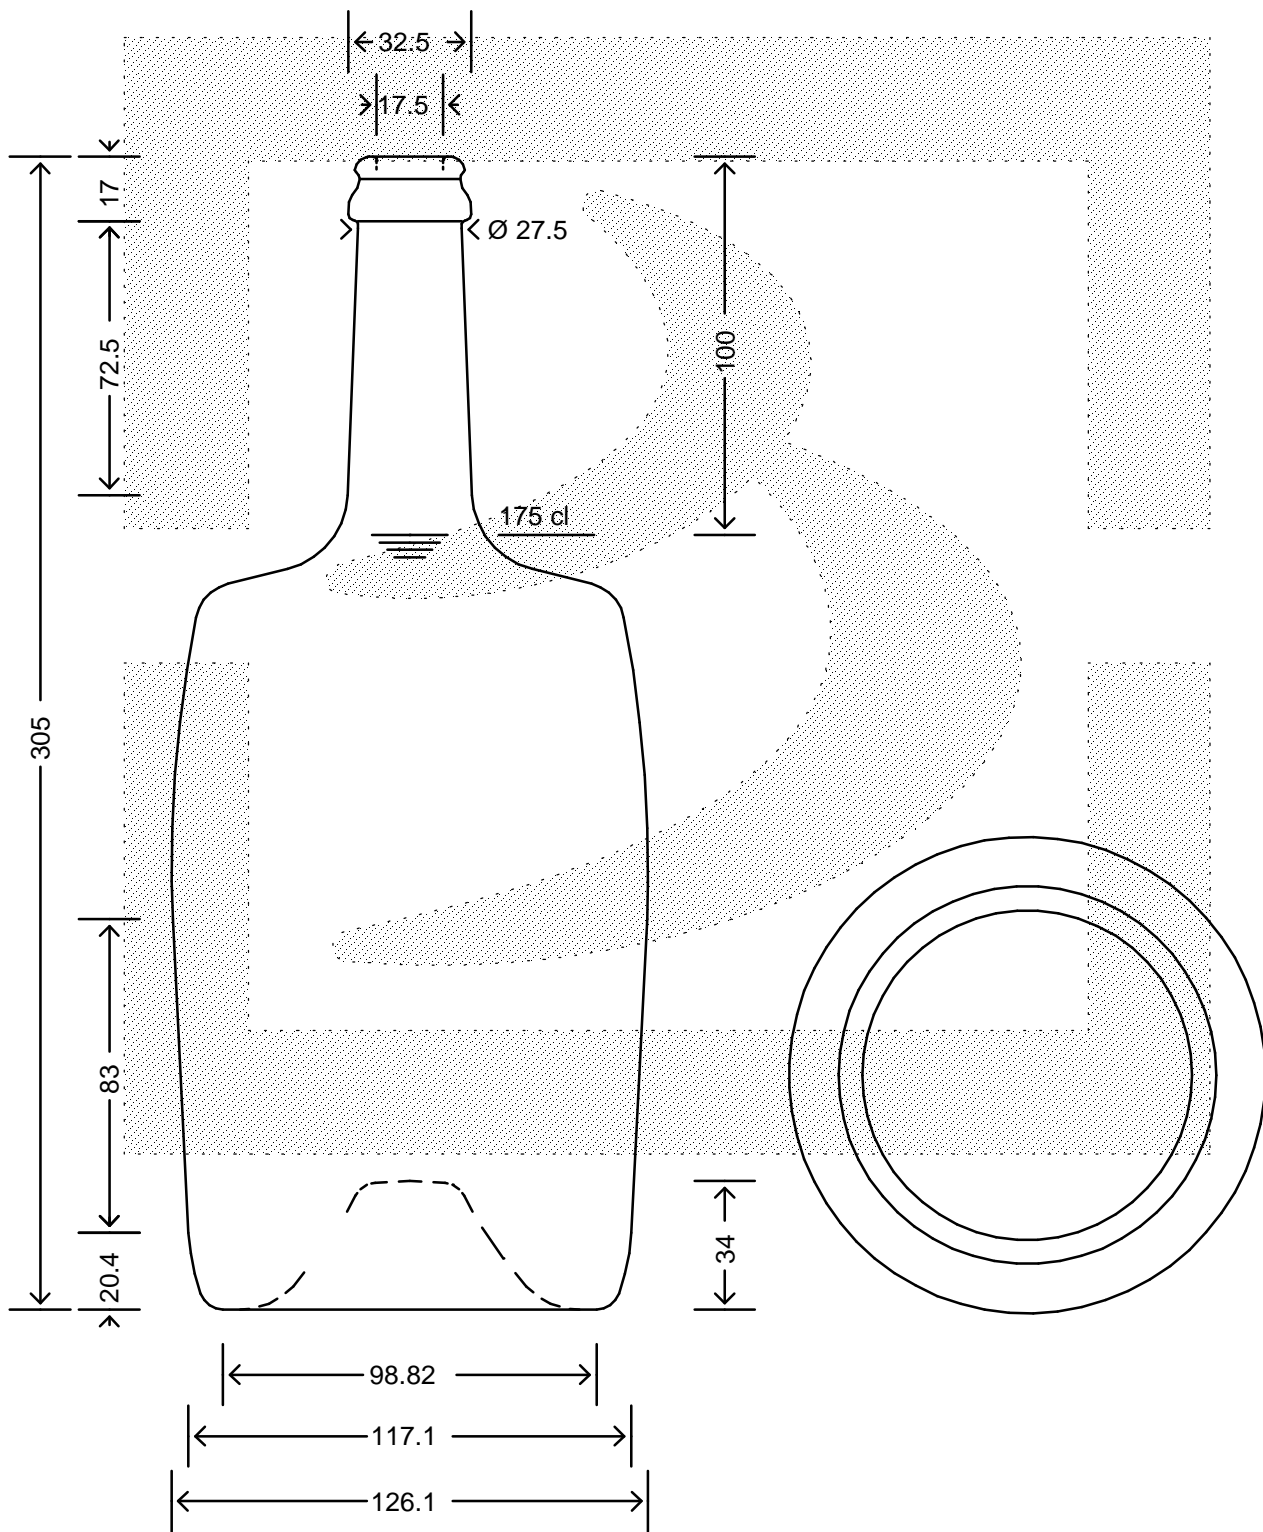

LE QUOTE SONO ESPRESSE IN mm-SOLO QUELLE CON INDICAZIONE DI TOLLERANZA SONO IMPEGNATIVE
 DIMENSIONS ARE EXPRESSED IN mm - ONLY DIMENSIONS WITH TOLERANCES ARE MANDATORY

MOD.DEP.
 PATENTED

bruni glass
 ITALY-Tel.+39-(02)484361
 USA/CDN-Tel.+1-(514)633-9247

ARTICOLO : BOT. SPUM TONNEAU 1500 TC VA *
 ITEM :
 CAPACITA' R.B. (c.c.): 1535,000
 BRIMFULL CAP. (c.c.):
 PESO VETRO (gr): 1750,000
 GLASS WEIGHT (gr):
 BOCCA : TAPPO CORONA
 FINISH :

SCALA : 1:2
 SCALE :
 M.T.B. : -
 M.T.B. :
 COLORE : VERDE ANTICO
 COLOUR :

ALTEZZA : 305,000
 HEIGHT :
 DIAMETRO : 126,100
 DIAMETER :
 COD. N. : 15086P1
 COD. N. :

Data ultimo aggiornamento: 25/02/2015
 Data della stampa: 25/02/2015