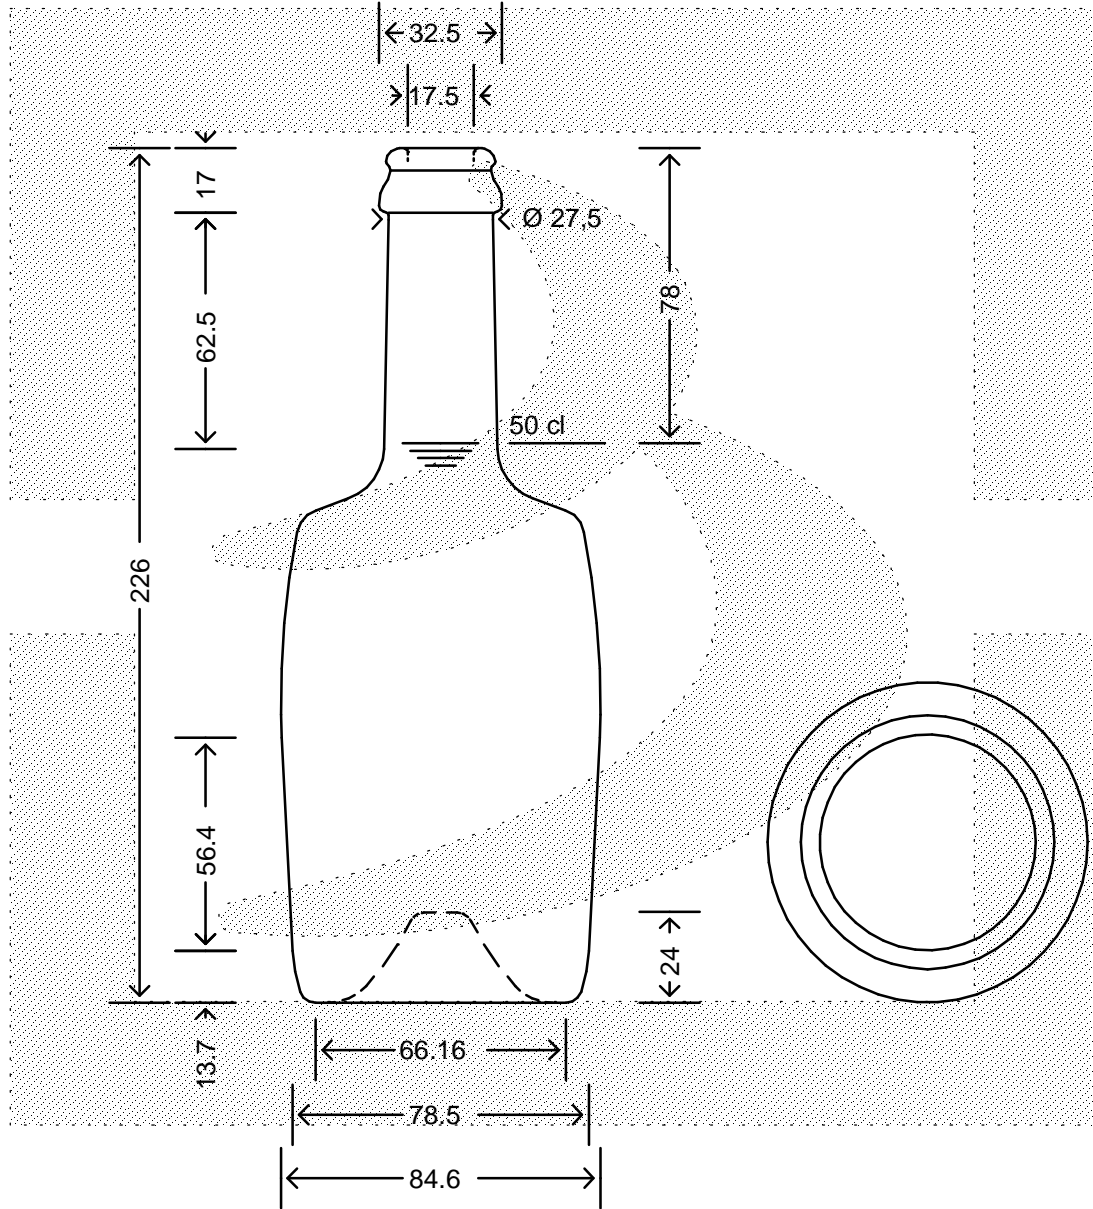

LE QUOTE SONO ESPRESSE IN mm-SOLO QUELLE CON INDICAZIONE DI TOLLERANZA SONO IMPEGNATIVE
 DIMENSIONS ARE EXPRESSED IN mm - ONLY DIMENSIONS WITH TOLERANCES ARE MANDATORY

MOD.DEP.
 PATENTED

Data ultimo aggiornamento: 13/04/2016
 Origine: 15084

bruni glass
 ITALY-Tel.+39-(02)484361
 USA/CDN-Tel.+1-(514)633-9247

ARTICOLO : BOT. SPUM TONNEAU 500 TC *
 ITEM :
 CAPACITA' R.B. (c.c.): 523
 BRIMFULL CAP. (c.c.):
 PESO VETRO (gr): 500
 GLASS WEIGHT (gr.):
 BOCCA : TAPPO CORONA
 FINISH :

SCALA : 1:2
 SCALE :
 M.T.B. : 16
 M.T.B.:
 COLORE : BIANCO
 COLOUR :

ALTEZZA : 226
 HEIGHT :
 DIAMETRO : 84,6
 DIAMETER :
 COD. N. : 15269P2
 COD. N. :