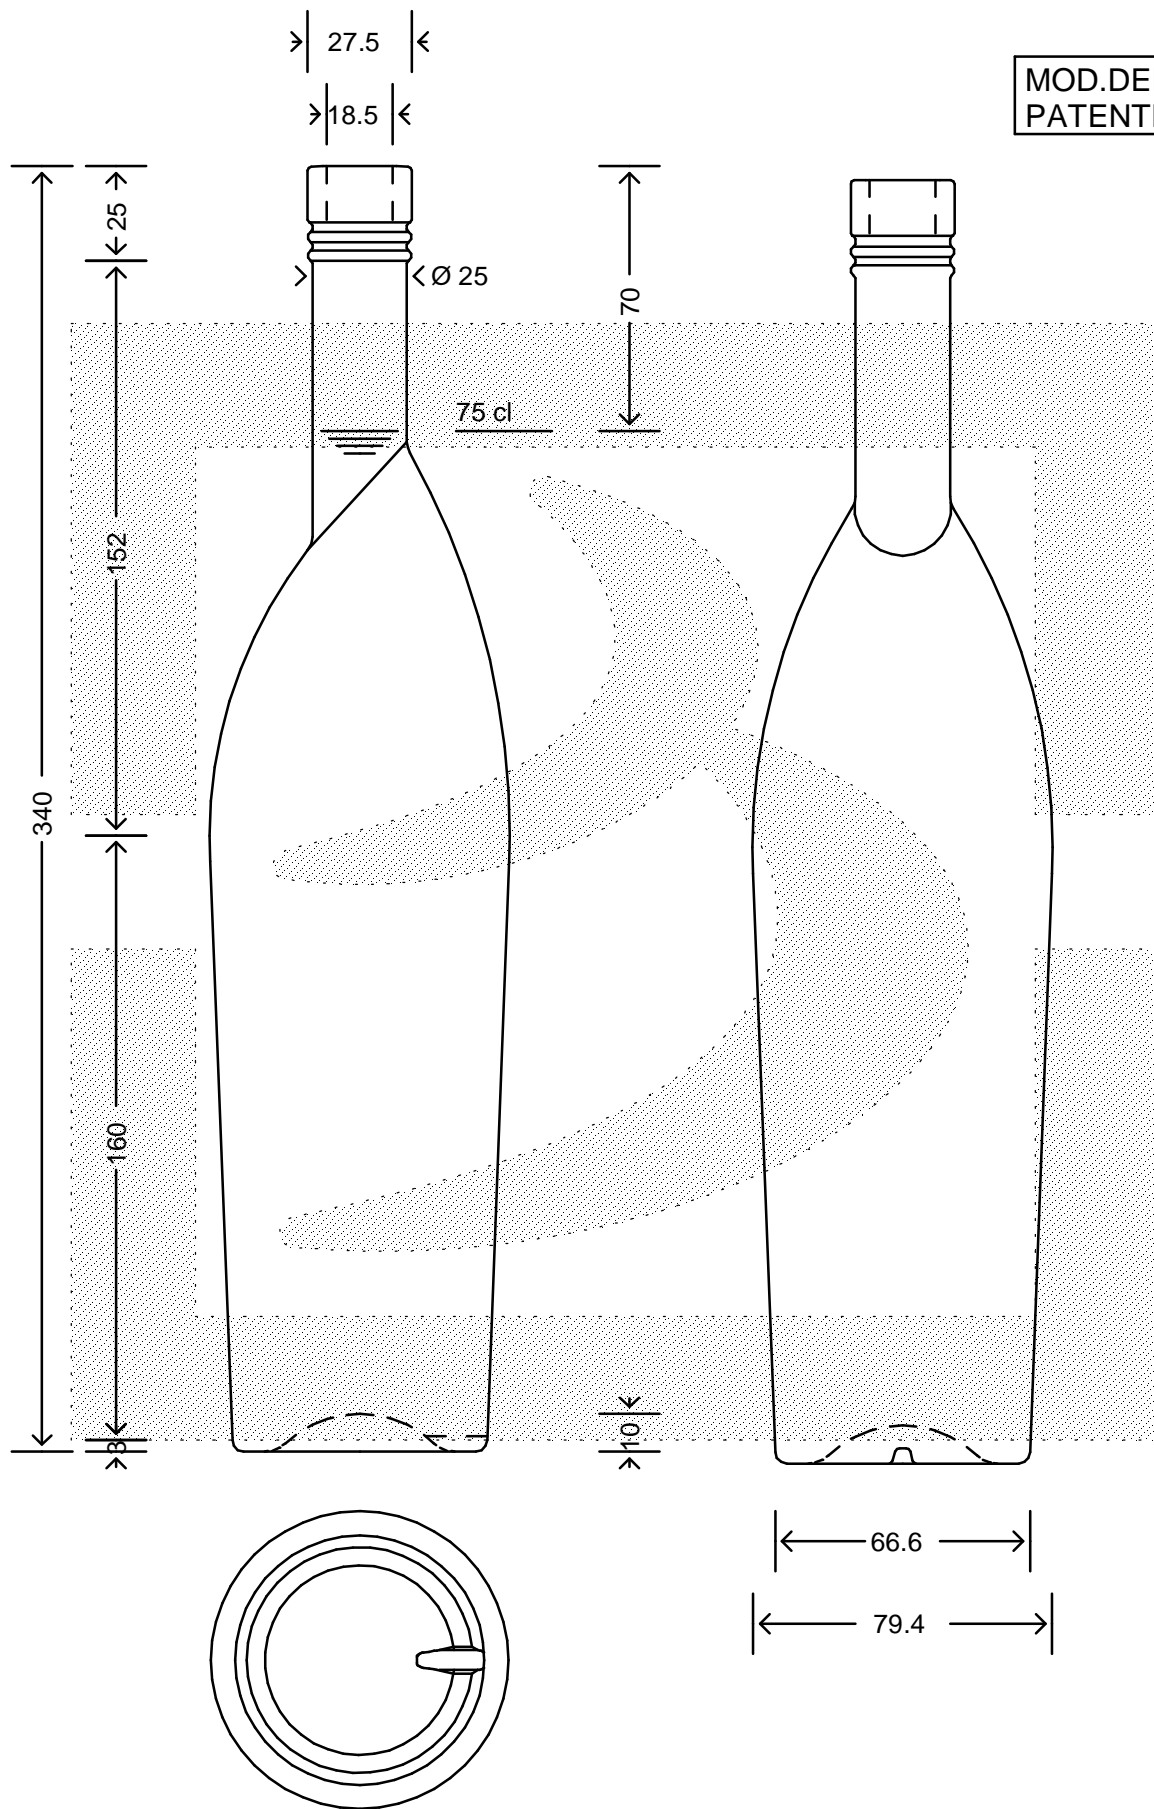

LE QUOTE SONO ESPRESSE IN mm-SOLO QUELLE CON INDICAZIONE DI TOLLERANZA SONO IMPEGNATIVE
 DIMENSIONS ARE EXPRESSED IN mm - ONLY DIMENSIONS WITH TOLERANCES ARE MANDATORY

MOD.DEP.
 PATENTED

Data ultimo aggiornamento: 02/03/2015
 Data della stampa: 02/03/2015

bruni glass
 ITALY-Tel.+39-(02)484361
 USA/CDN-Tel.+1-(514)633-9247

ARTICOLO ITEM	BOT. TWO 750 F25 VQ *	
CAPACITA' R.B. (c.c.): BRIMFULL CAP. (c.c.):	766,000	PESO VETRO (gr): GLASS WEIGHT (gr): 600,000
BOCCA FINISH	FASCETTA	

SCALA	-
M.T.B.	-
COLORE	QUERCIA

ALTEZZA HEIGHT	340,000
DIAMETRO DIAMETER	79,400
COD. N.	09533D3