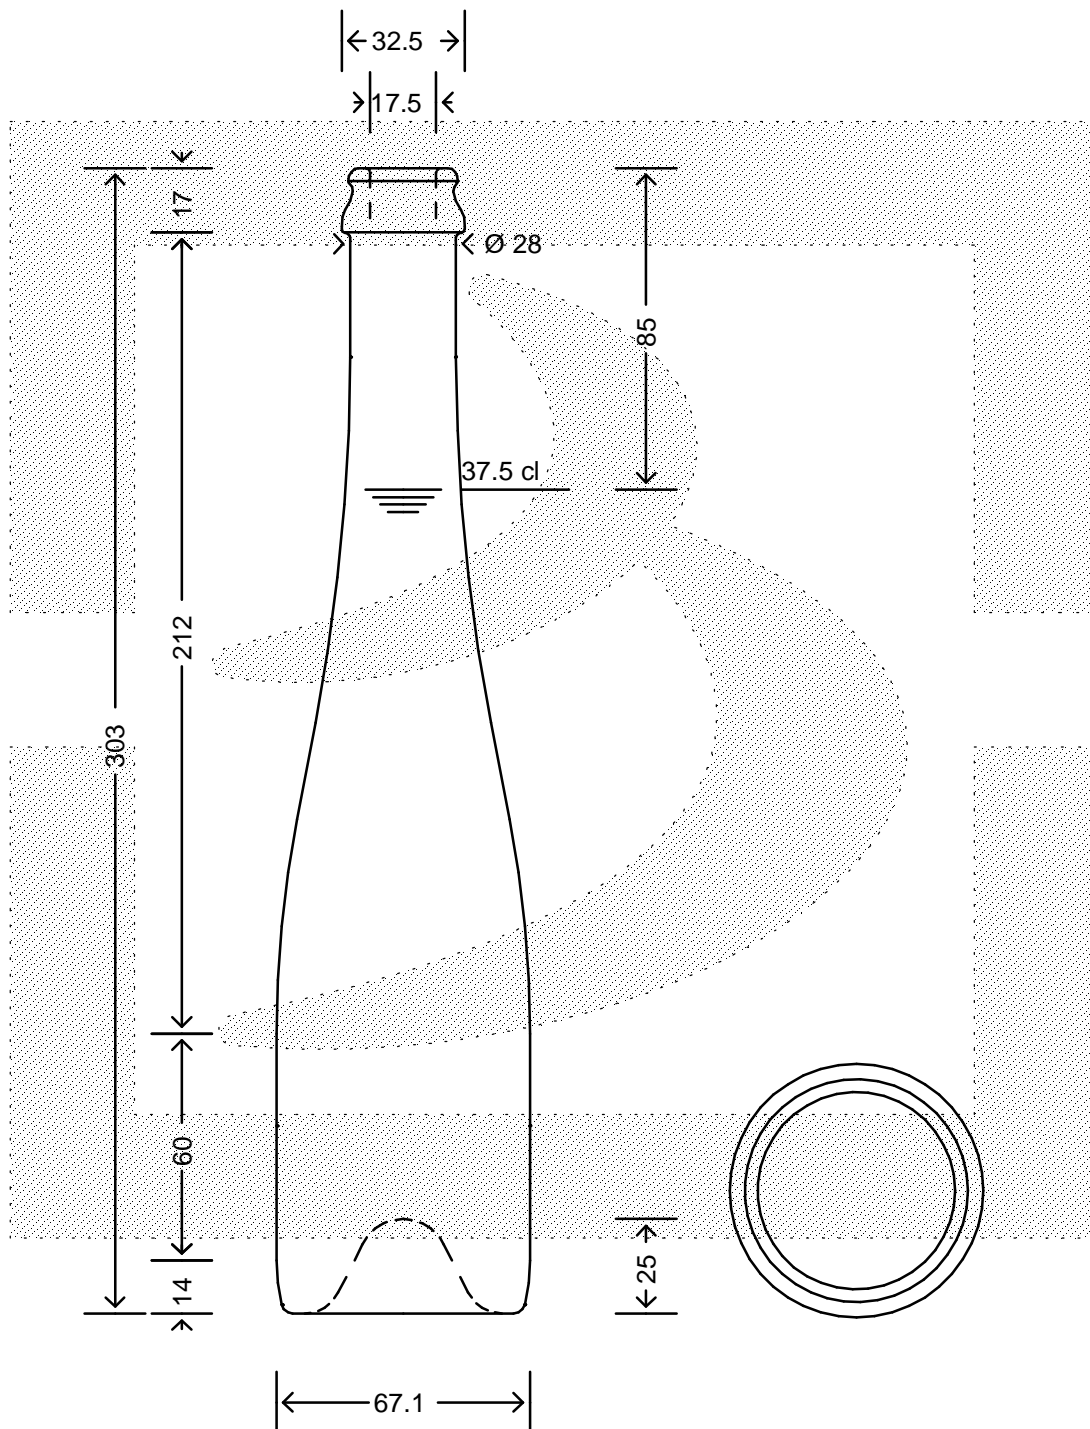

LE QUOTE SONO ESPRESSE IN mm-SOLO QUELLE CON INDICAZIONE DI TOLLERANZA SONO IMPEGNATIVE
 DIMENSIONS ARE EXPRESSED IN mm - ONLY DIMENSIONS WITH TOLERANCES ARE MANDATORY

Data ultimo aggiornamento: 24/02/2015
 Data della stampa: 24/02/2015

bruni glass
 ITALY-Tel. +39-(02)484361
 USA/CDN-Tel. +1-(514)633-9247

ARTICOLO : BOT. CHAMPAGNOTTA 375 TC \$ *
 ITEM :
 CAPACITA' R.B. (c.c.): 400,000 PESO VETRO (gr): 500,000
 BRIMFULL CAP. (c.c.): GLASS WEIGHT (gr):
 BOCCA : TAPPO CORONA
 FINISH :

SCALA : -
 SCALE : -
 M.T.B. : -
 M.T.B. : -
 COLORE : BIANCO
 COLOUR :

ALTEZZA : 303,000
 HEIGHT :
 DIAMETRO : 67,100
 DIAMETER :
 COD. N. : 13668D1
 COD. N. :