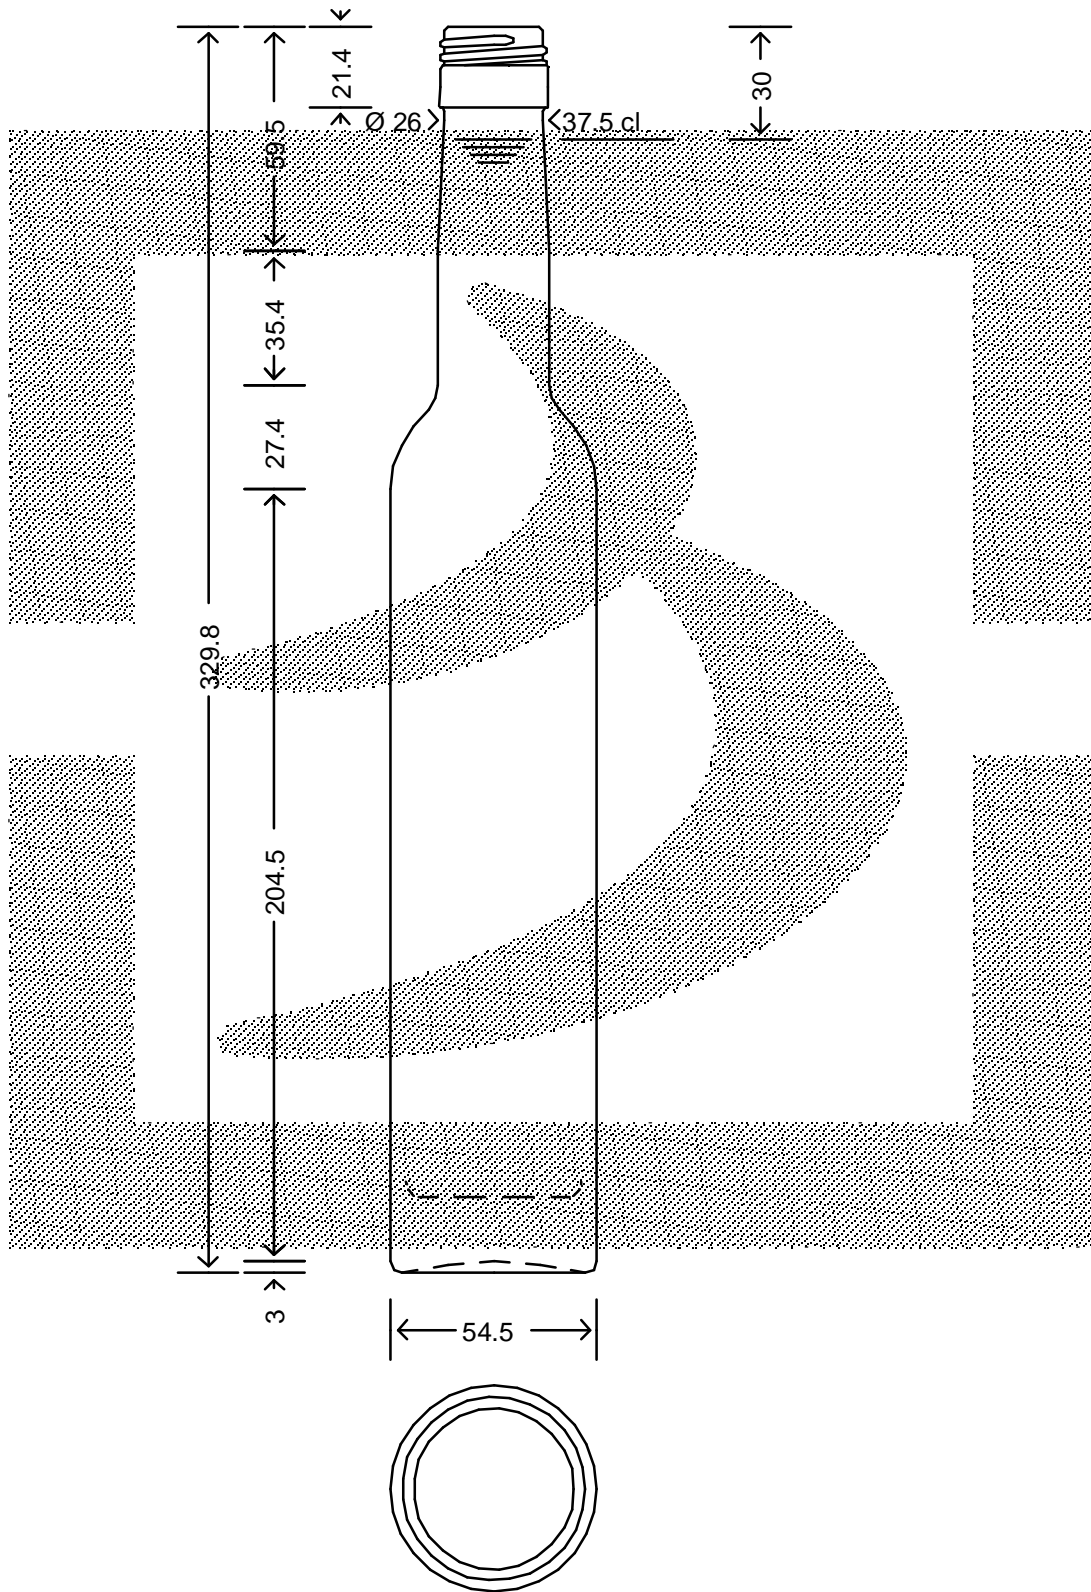

LE QUOTE SONO ESPRESSE IN mm-SOLO QUELLE CON INDICAZIONE DI TOLLERANZA SONO IMPEGNATIVE  
 DIMENSIONS ARE EXPRESSED IN mm - ONLY DIMENSIONS WITH TOLERANCES ARE MANDATORY

**bruni glass**  
 ITALY-Tel.+39-(02)484361  
 USA/CDN-Tel.+1-(514)633-9247

ARTICOLO : BOT BORDOCRIS DELUXE 375 BVS \$ \*  
 ITEM :  
 CAPACITA' R.B. (c.c.): 385  
 BRIMFULL CAP. (c.c.):  
 BOCCA : BVS 30X60  
 FINISH :

PESO VETRO (gr.): 500  
 GLASS WEIGHT (gr.):

SCALA : 1:2  
 SCALE :  
 M.T.B. : -  
 M.T.B. :  
 COLORE : BIANCO EXTRA  
 COLOUR :

ALTEZZA : 329,8  
 HEIGHT :  
 DIAMETRO : 54,5  
 DIAMETER :  
 COD. N. : 18641P2  
 COD. N. :

Data ultimo aggiornamento: 09/02/2016  
 Data della stampa: 09/02/2016