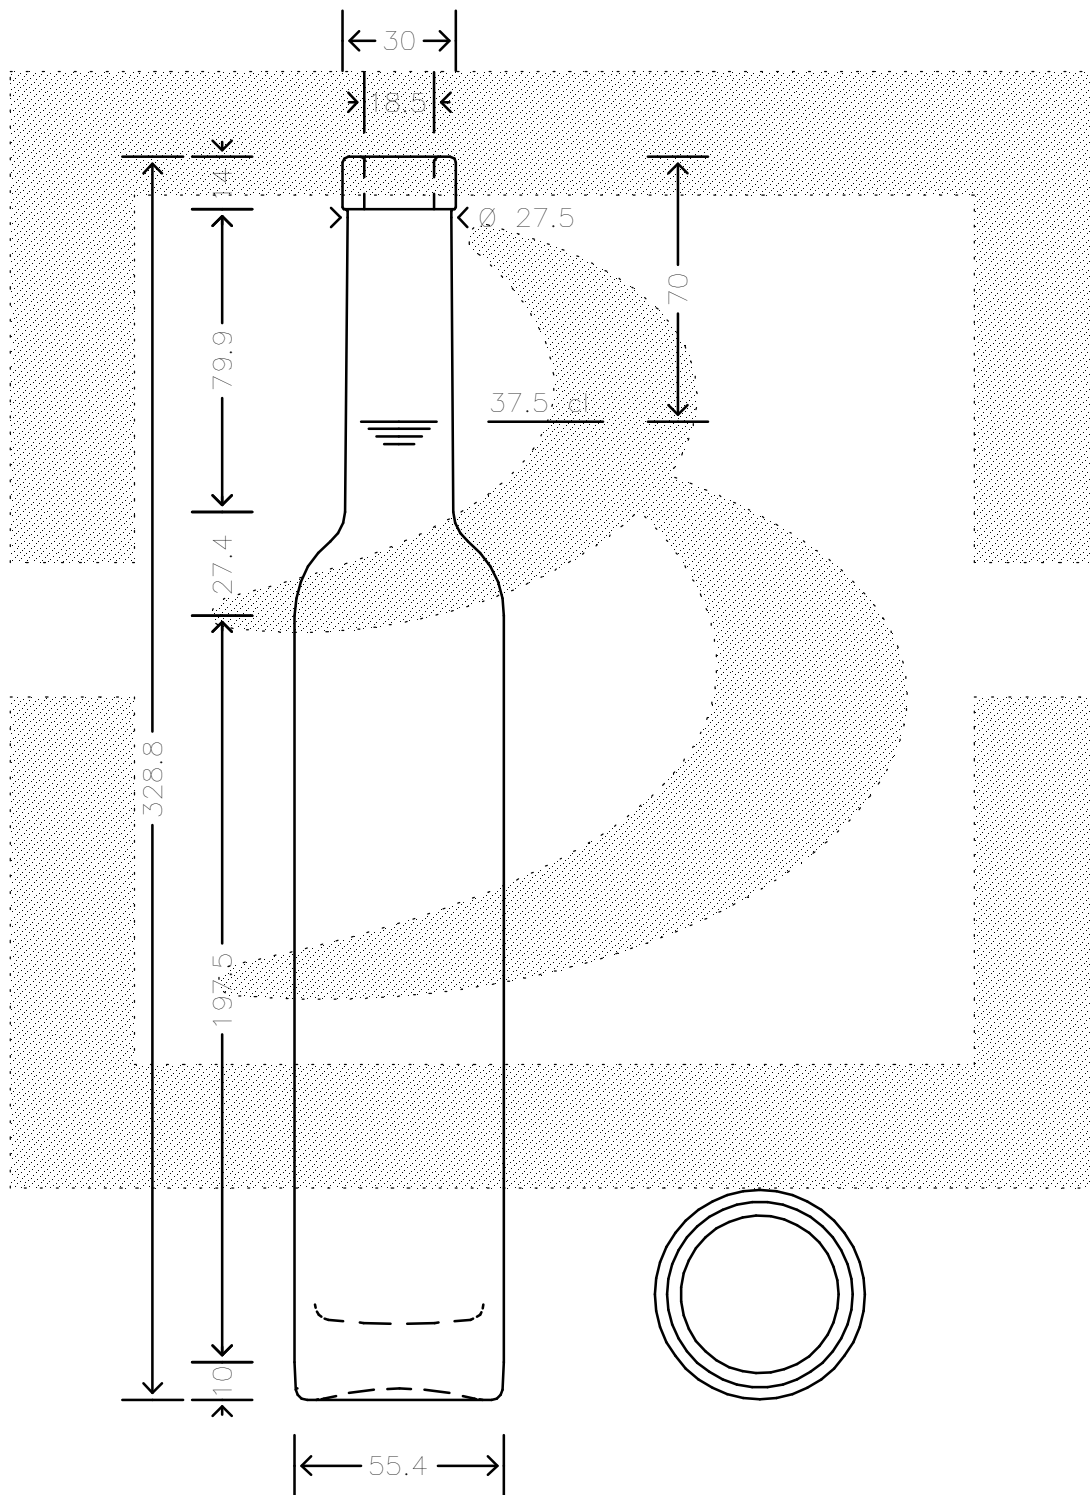

LE QUOTE SONO ESPRESSE IN mm-SOLO QUELLE CON INDICAZIONE DI TOLLERANZA SONO IMPEGNATIVE  
 DIMENSIONS ARE EXPRESSED IN mm - ONLY DIMENSIONS WITH TOLERANCES ARE MANDATORY

Data ultimo aggiornamento: 26/02/2015  
 Data della stampa: 26/02/2015

**bruni glass**  
 ITALY-Tel.+39-(02)484361  
 USA/CND-Tel.+1-(514)633-9247

ARTICOLO ITEM	: BOT. BORDOCRIS DELUXE 375 F14 BT \$*
CAPACITA' R.B. (c.c.): BRIMFULL CAP. (c.c.):	395,000
PESO VETRO (gr): GLASS WEIGHT (gr.):	500,000
BOCCA FINISH	: FASCETTA

SCALA SCALE	: 1:2
M.T.B. M.T.B.	: -
COLORE COLOUR	: BIANCO EXTRA

ALTEZZA HEIGHT	: 328,800
DIAMETRO DIAMETER	: 55,400
COD. N. COD. N.	: 18527P2