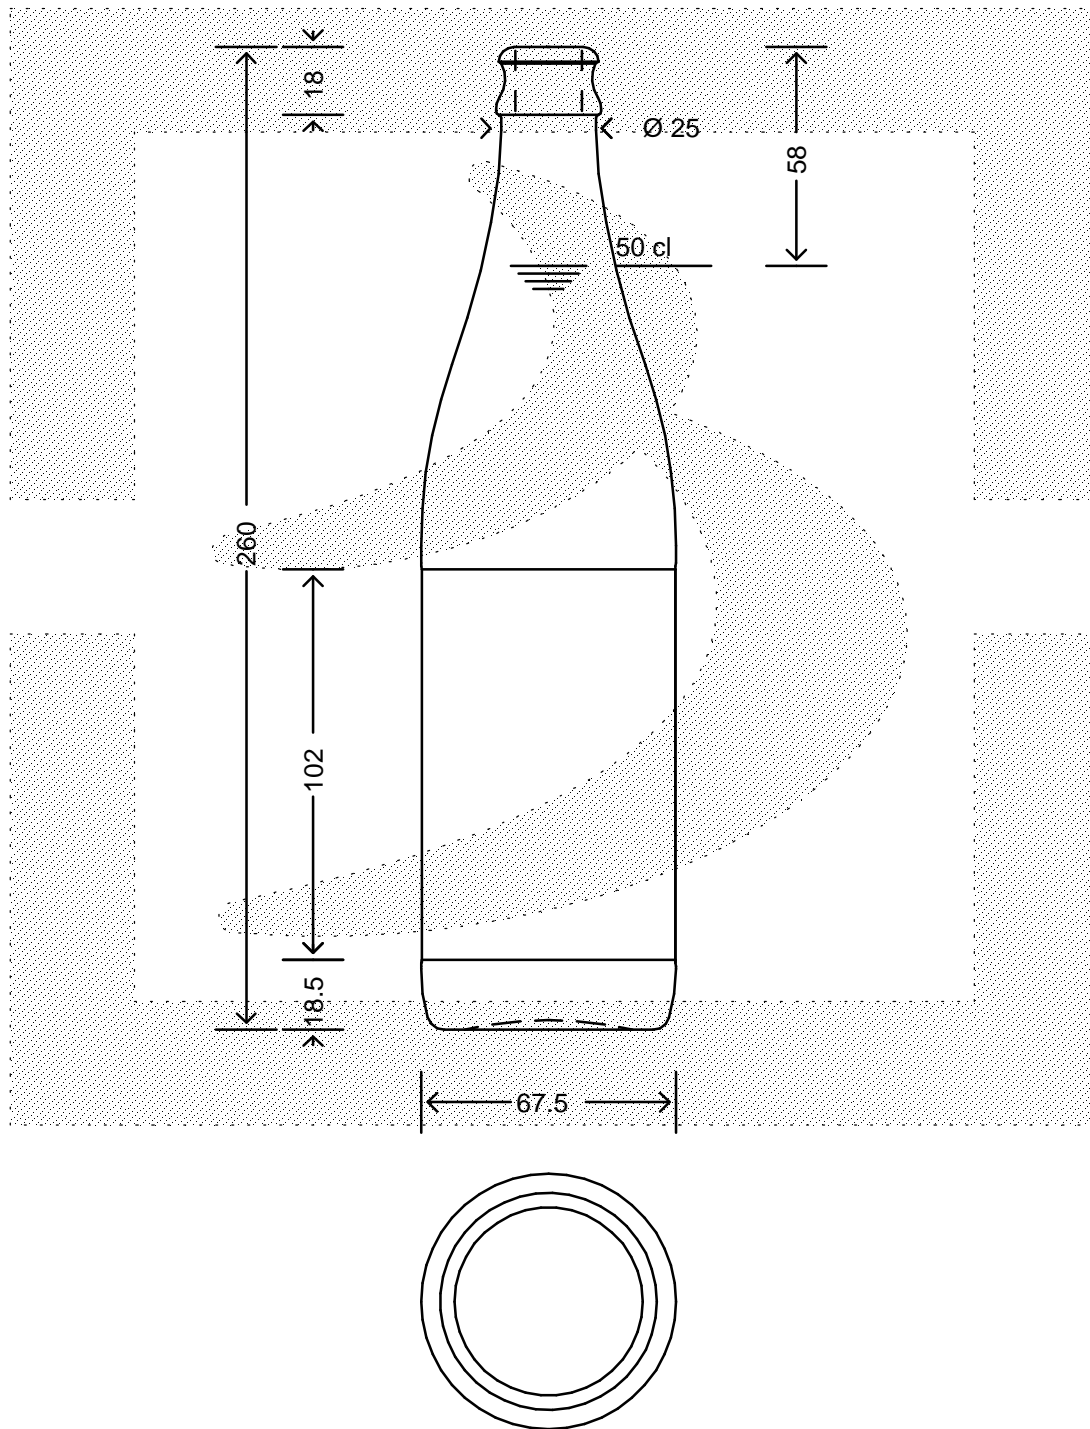

LE QUOTE SONO ESPRESSE IN mm-SOLO QUELLE CON INDICAZIONE DI TOLLERANZA SONO IMPEGNATIVE
 DIMENSIONS ARE EXPRESSED IN mm - ONLY DIMENSIONS WITH TOLERANCES ARE MANDATORY

Data ultimo aggiornamento: 24/02/2015
 Data della stampa: 24/02/2015

bruni glass
 ITALY-Tel.+39-(02)484361
 USA/CDN-Tel.+1-(514)633-9247

ARTICOLO : BOT. BIRRA NRW 500 TC VG WI 269
 ITEM :
 CAPACITA' R.B. (c.c.): 520,000
 BRIMFULL CAP. (c.c.): 520,000
 PESO VETRO (gr): 360,000
 GLASS WEIGHT (gr): 360,000
 BOCCA : TAPPO CORONA
 FINISH :

SCALA : -
 SCALE : -
 M.T.B. : -
 M.T.B. : -
 COLORE : GIALLO
 COLOUR :

ALTEZZA : 250,000
 HEIGHT :
 DIAMETRO : 67,500
 DIAMETER :
 COD. N. : 13613T1
 COD. N. :