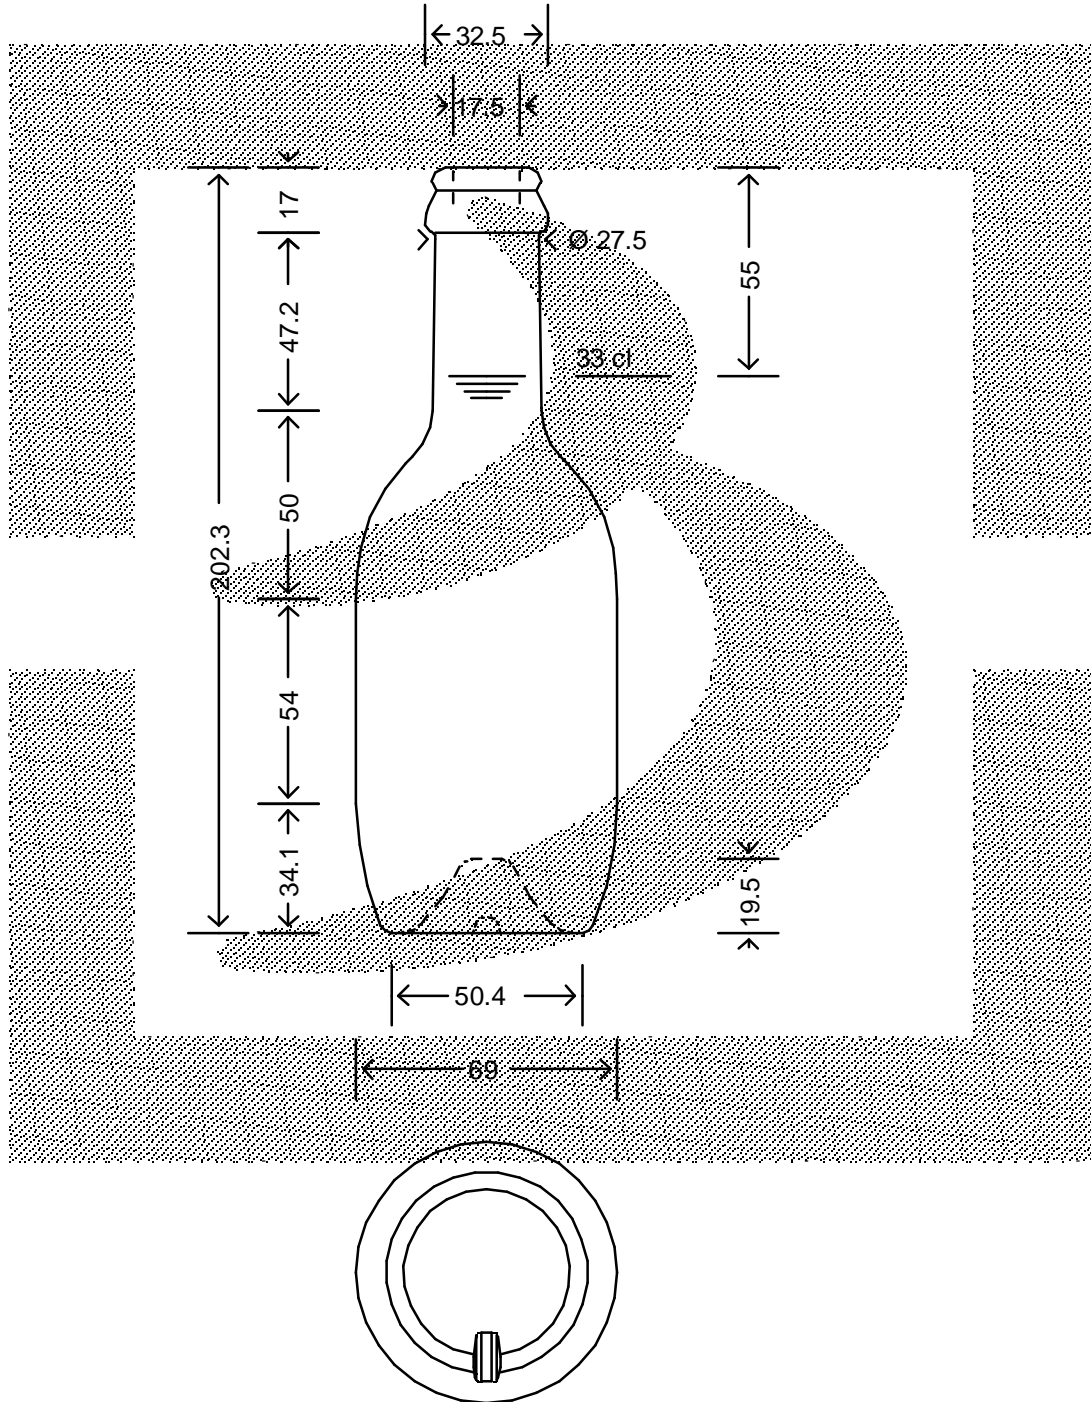

LE QUOTE SONO ESPRESSE IN mm-SOLO QUELLE CON INDICAZIONE DI TOLLERANZA SONO IMPEGNATIVE
 DIMENSIONS ARE EXPRESSED IN mm - ONLY DIMENSIONS WITH TOLERANCES ARE MANDATORY

bruni glass
 ITALY-Tel.+39-(02)484361
 USA/CDN-Tel.+1-(514)633-9247

ARTICOLO : BOT. BIRRA MALT 330 TC 29 VA CT VS*
 ITEM :
 CAPACITA' R.B. (c.c.): 345
 BRIMFULL CAP. (c.c.):
 PESO VETRO (gr.): 300
 GLASS WEIGHT (gr.):
 BOCCA : TAPPO CORONA
 FINISH :

SCALA : 1:2
 SCALE :
 M.T.B. : 16
 M.T.B.:
 COLORE : VERDE ANTICO
 COLOUR :

ALTEZZA : 202,3
 HEIGHT :
 DIAMETRO : 69
 DIAMETER :
 COD. N. : 19269P2
 COD. N. :

Data ultimo aggiornamento: 15/01/2016
 Origine: 19269