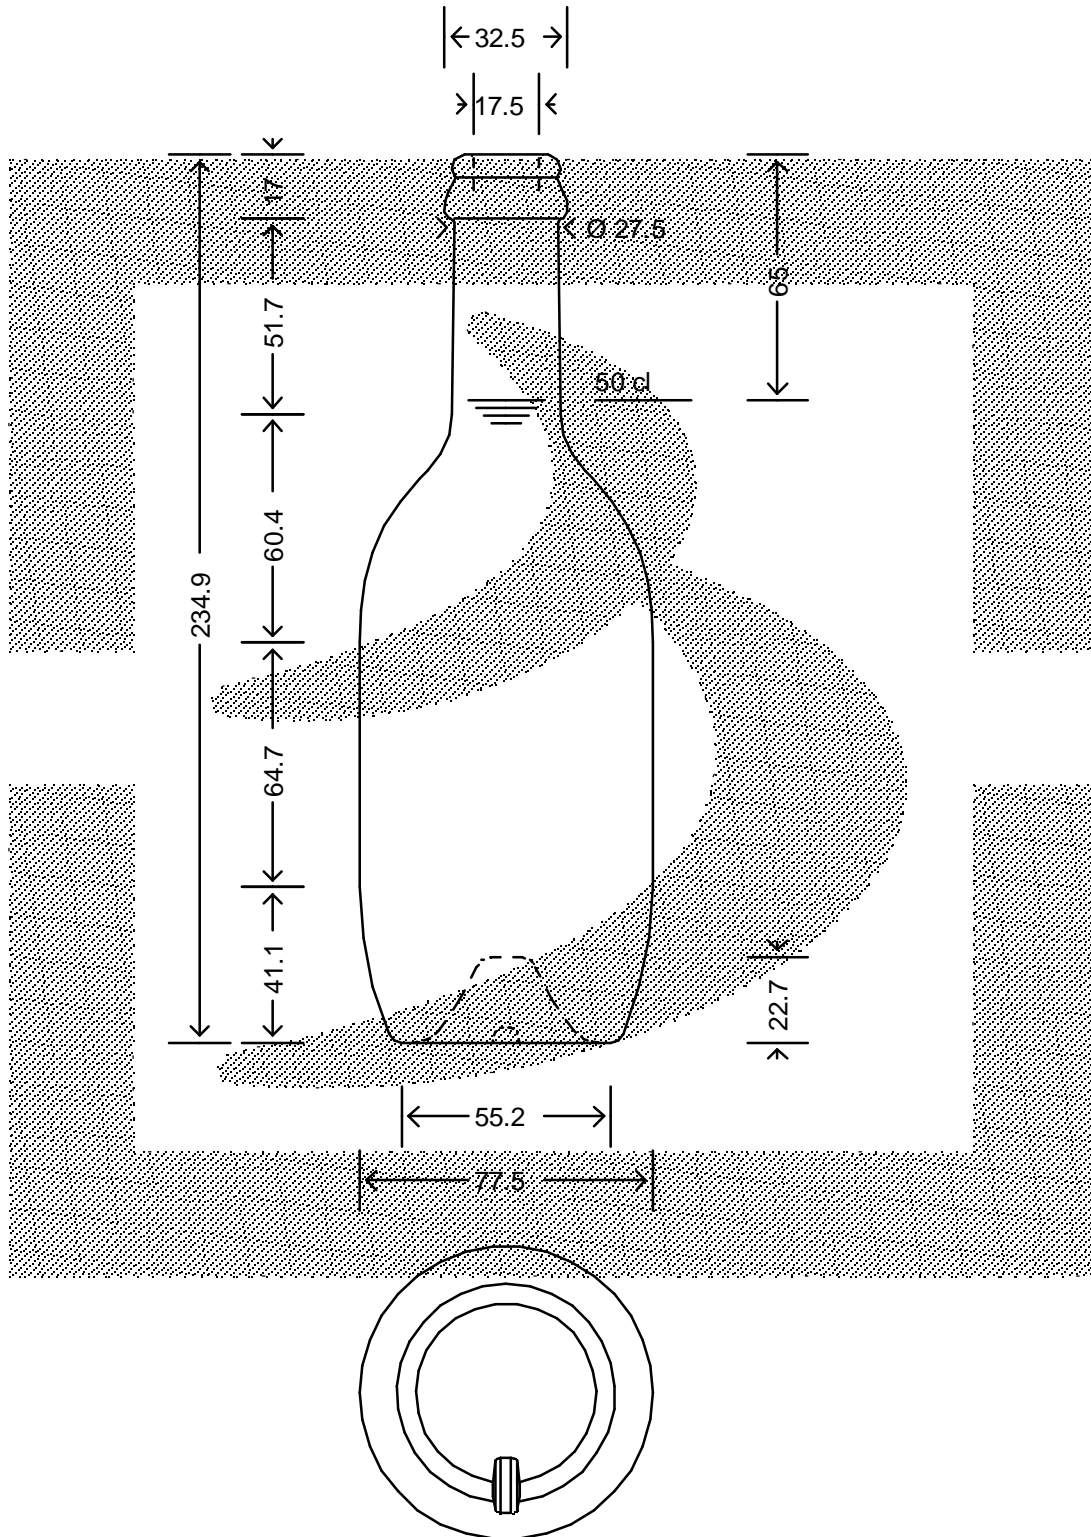

LE QUOTE SONO ESPRESSE IN mm-SOLO QUELLE CON INDICAZIONE DI TOLLERANZA SONO IMPEGNATIVE  
 DIMENSIONS ARE EXPRESSED IN mm - ONLY DIMENSIONS WITH TOLERANCES ARE MANDATORY

Data ultimo aggiornamento: 10/03/2016  
 Origine: 19270

 <b>bruni glass</b> ITALY-Tel. +39-(02)484361 USA/CDN-Tel. +1-(514)633-9247	ARTICOLO :	BOT. BIRRA MALT 500 TC 29 VA *	SCALA :	1:2	ALTEZZA :	234,9		
	ITEM :		SCALE :		HEIGHT :			
	CAPACITA' R.B. (c.c.):	520	PESO VETRO (gr.):	400	M.T.B. :	16	DIAMETRO :	77,5
	BRIMFULL CAP. (c.c.):		GLASS WEIGHT (gr.):		M.T.B. :		DIAMETER :	
BOCCA :	TAPPO CORONA	COLORE :	VERDE ANTICO	COD. N. :	19270T1			
FINISH :		COLOUR :		COD. N. :				