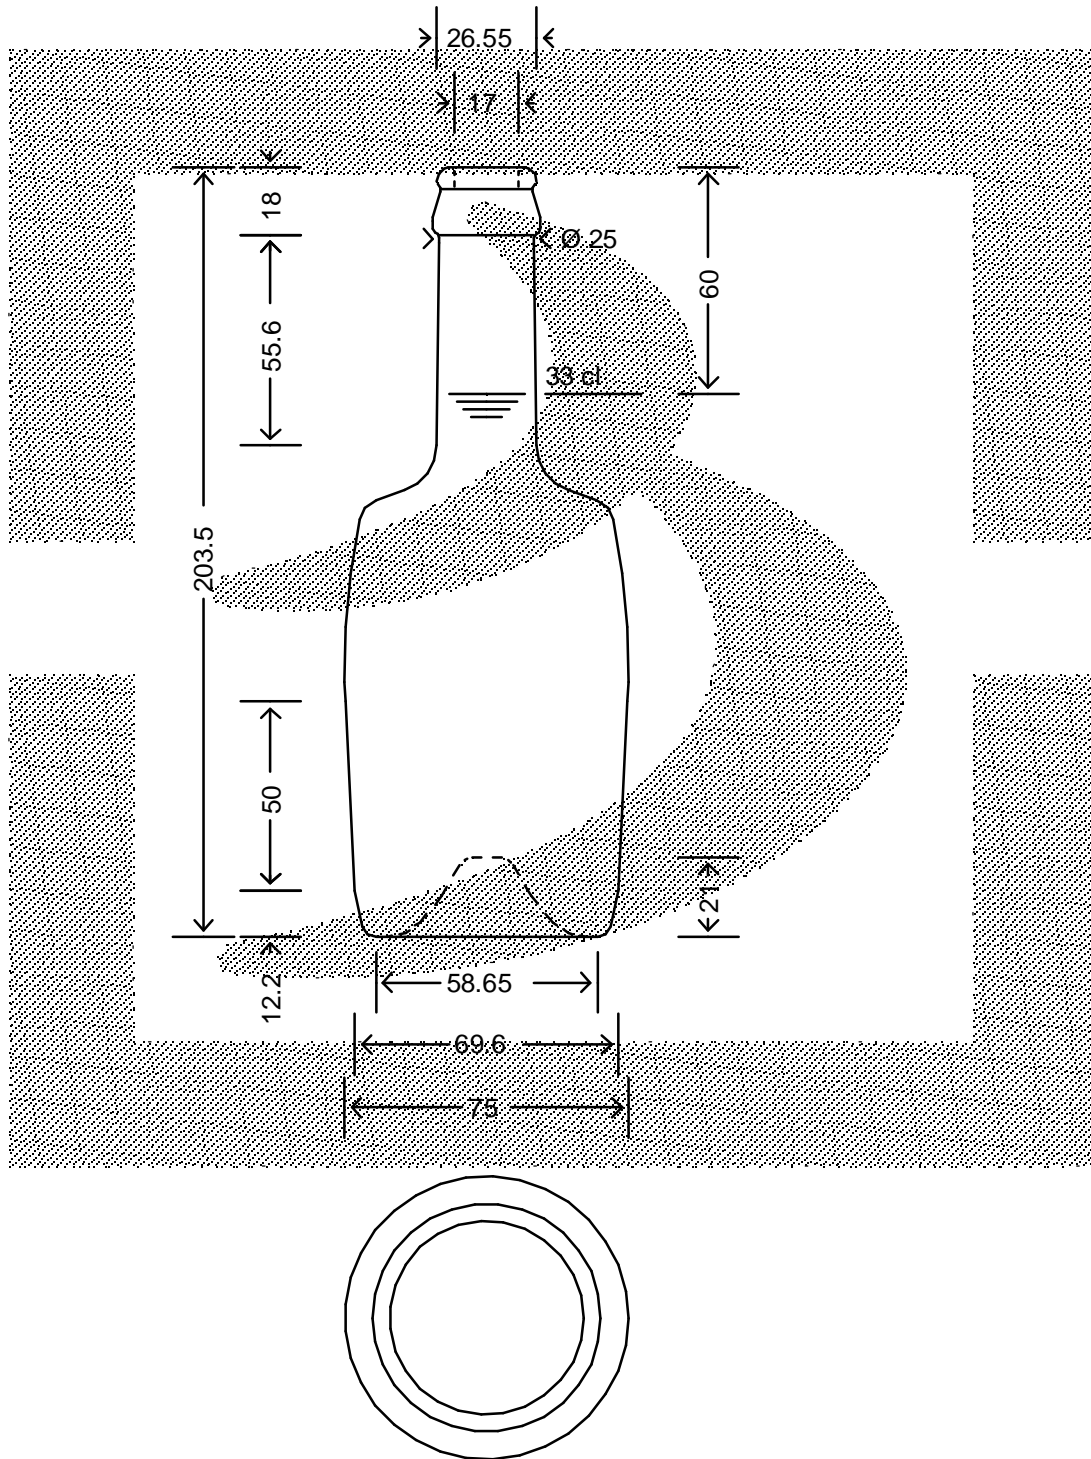

LE QUOTE SONO ESPRESSE IN mm-SOLO QUELLE CON INDICAZIONE DI TOLLERANZA SONO IMPEGNATIVE
 DIMENSIONS ARE EXPRESSED IN mm - ONLY DIMENSIONS WITH TOLERANCES ARE MANDATORY

MOD.DEP.
 PATENTED

bruni glass
 ITALY-Tel.+39-(02)484361
 USA/CDN-Tel.+1-(514)633-9247

ARTICOLO : BOT. TONNEAU 330 TC 26 VA *
 ITEM :
 CAPACITA' R.B. (c.c.): 345
 BRIMFULL CAP. (c.c.):
 PESO VETRO (gr.): 400
 GLASS WEIGHT (gr.):
 BOCCA : TAPPO CORONA
 FINISH :

SCALA : 1:2
 SCALE :
 M.T.B. : -
 M.T.B. :
 COLORE : VERDE ANTICO
 COLOUR :

ALTEZZA : 203,5
 HEIGHT :
 DIAMETRO : 75
 DIAMETER :
 COD. N. : 15273T2
 COD. N. :

Data ultimo aggiornamento: 24/02/2016
 Data della stampa: 24/02/2016