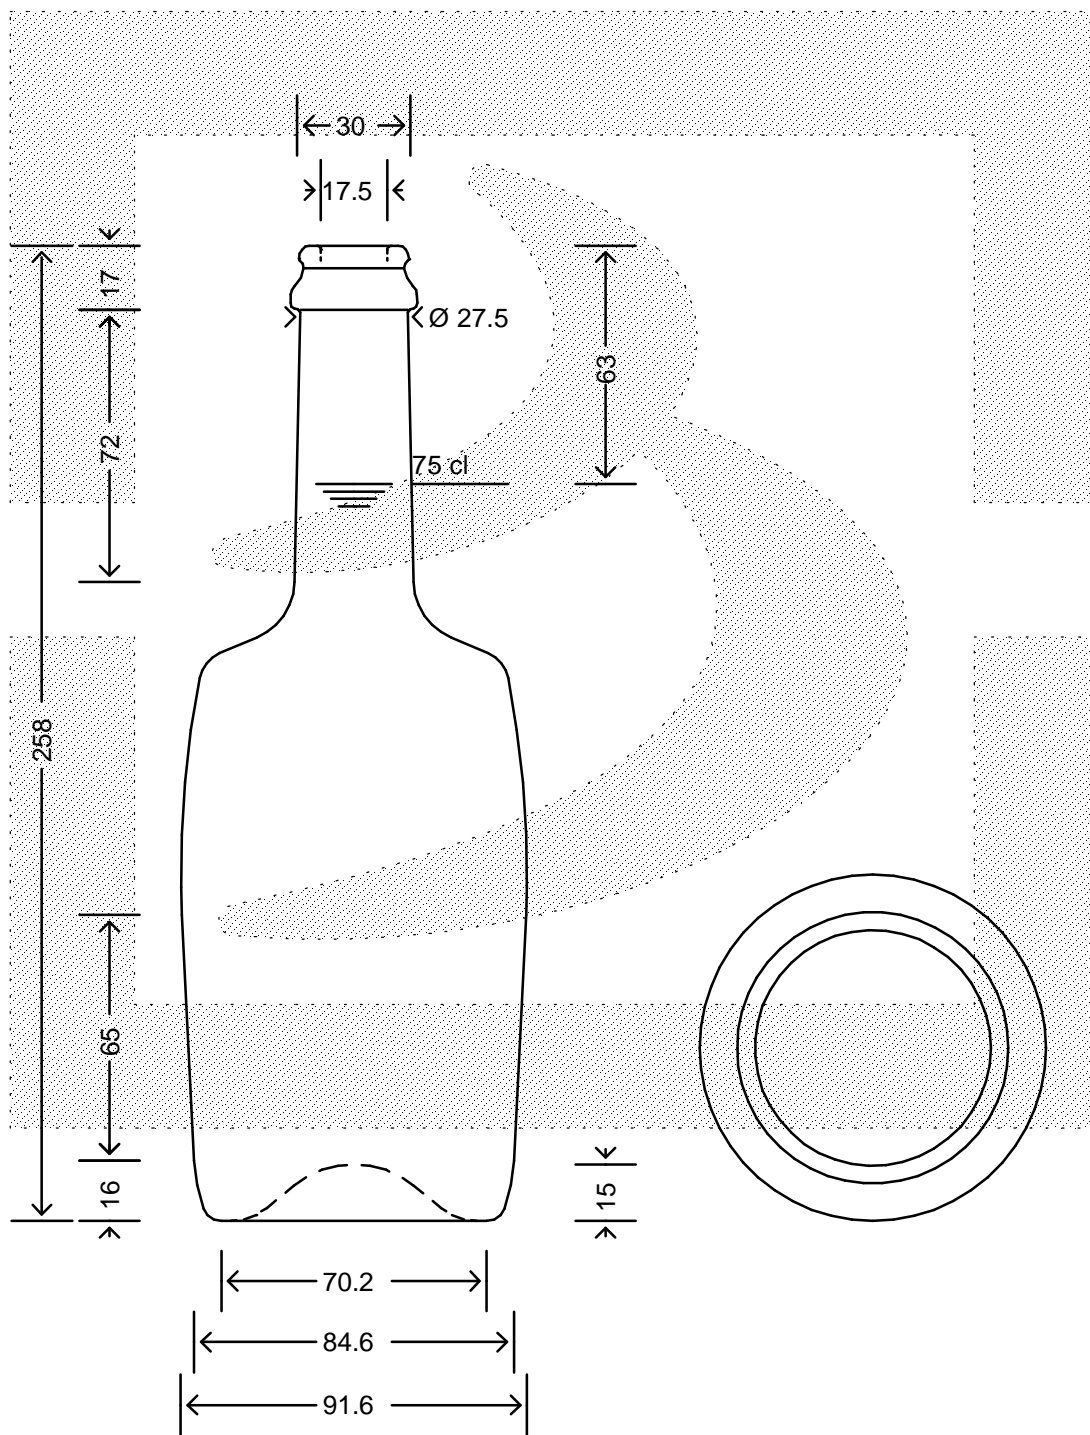

LE QUOTE SONO ESPRESSE IN mm-SOLO QUELLE CON INDICAZIONE DI TOLLERANZA SONO IMPEGNATIVE  
 DIMENSIONS ARE EXPRESSED IN mm - ONLY DIMENSIONS WITH TOLERANCES ARE MANDATORY

MOD.DEP.  
 PATENTED

Data ultimo aggiornamento: 26/02/2015  
 Data della stampa: 26/02/2015

**bruni glass**  
 ITALY-Tel.+39-(02)484361  
 USA/CDN-Tel.+1-(514)633-9247

ARTICOLO : BOT. TONNEAU 750 TC 29 VA \*  
 ITEM :  
 CAPACITA' R.B. (c.c.): 770,000  
 BRIMFULL CAP. (c.c.):  
 PESO VETRO (gr): 500,000  
 GLASS WEIGHT (gr):  
 BOCCA : TAPPO CORONA  
 FINISH :

SCALA : 1:2  
 SCALE :  
 M.T.B. : -  
 M.T.B. :  
 COLORE : VERDE ANTICO  
 COLOUR :

ALTEZZA : 258,000  
 HEIGHT :  
 DIAMETRO : 91,600  
 DIAMETER :  
 COD. N. : 18237P2  
 COD. N. :