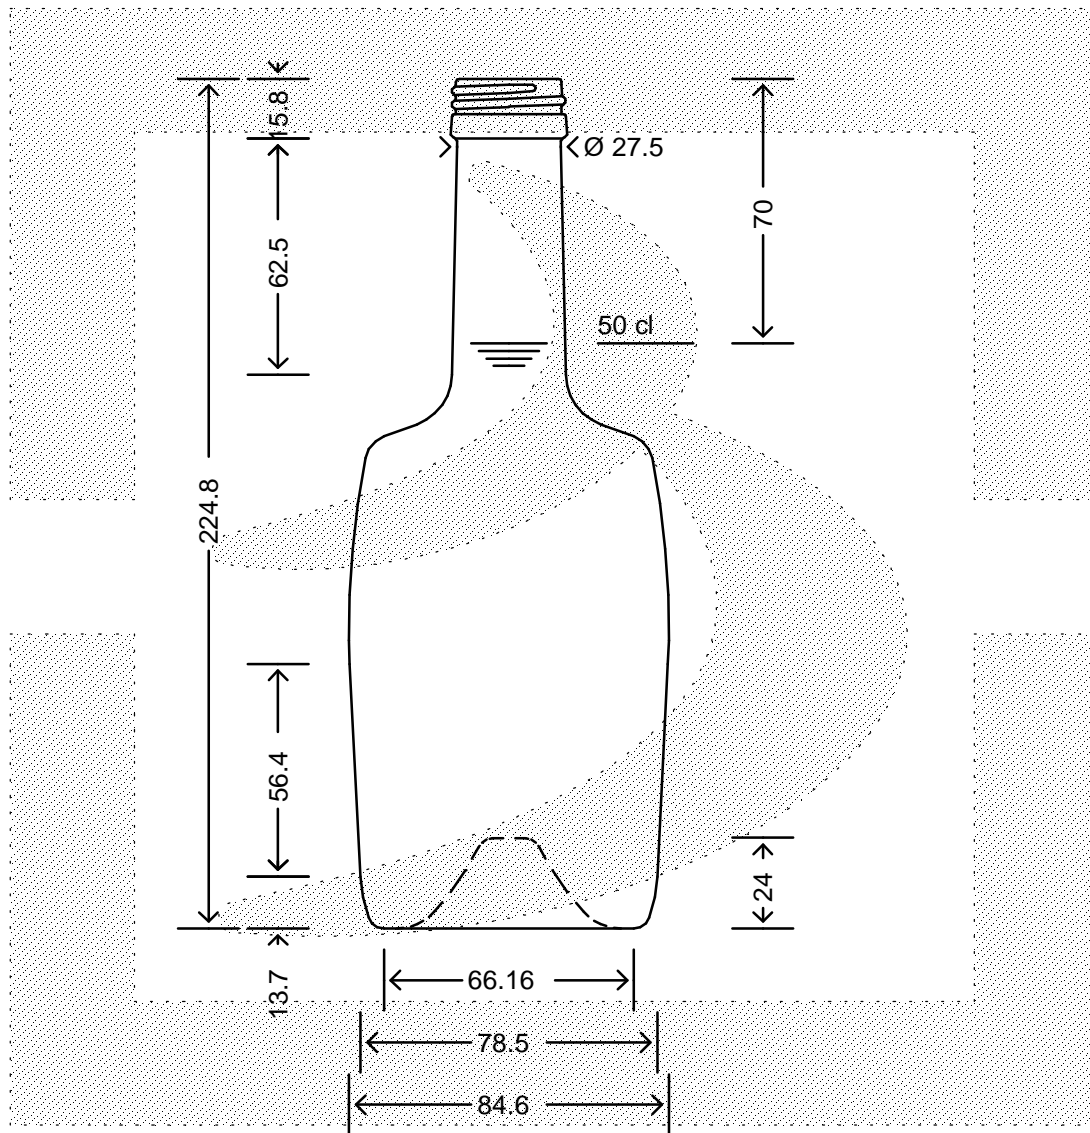

LE QUOTE SONO ESPRESSE IN mm-SOLO QUELLE CON INDICAZIONE DI TOLLERANZA SONO IMPEGNATIVE
 DIMENSIONS ARE EXPRESSED IN mm - ONLY DIMENSIONS WITH TOLERANCES ARE MANDATORY

MOD.DEP.
 PATENTED

Data ultimo aggiornamento: 25/02/2015
 Data della stampa: 25/02/2015

bruni glass
 ITALY-Tel.+39-(02)484361
 USA/CDN-Tel.+1-(514)633-9247

ARTICOLO : BOT. TONNEAU 500 P31,5X18 VA *
 ITEM :
 CAPACITA' R.B. (c.c.): 523,000
 BRIMFULL CAP. (c.c.):
 PESO VETRO (gr.): 500,000
 GLASS WEIGHT (gr.):
 BOCCA : PILFER-PROOF
 FINISH :

SCALA : 1:2
 SCALE :
 M.T.B. : -
 M.T.B. :
 COLORE : VERDE ANTICO
 COLOUR :

ALTEZZA : 224,800
 HEIGHT :
 DIAMETRO : 84,600
 DIAMETER :
 COD. N. : 15244T1
 COD. N. :