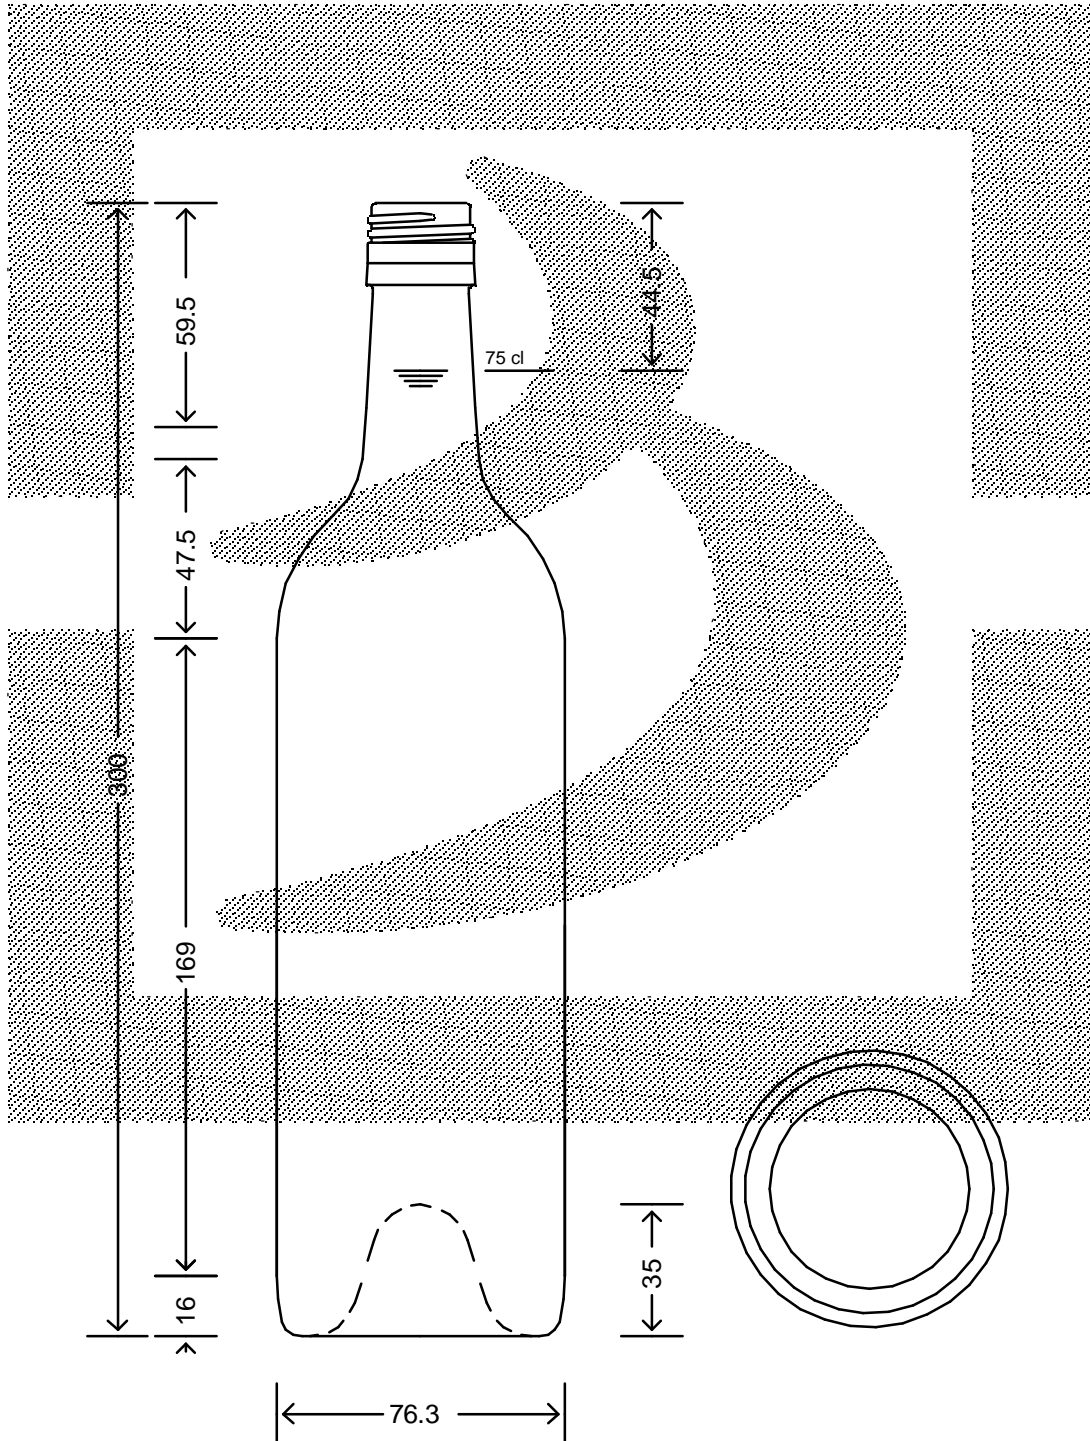

LE QUOTE SONO ESPRESSE IN mm-SOLO QUELLE CON INDICAZIONE DI TOLLERANZA SONO IMPEGNATIVE
 DIMENSIONS ARE EXPRESSED IN mm - ONLY DIMENSIONS WITH TOLERANCES ARE MANDATORY

bruni glass
 ITALY-Tel.+39-(02)484361
 USA/CDN-Tel.+1-(514)633-9247

ARTICOLO : BOT. BORD TRAD 750 BVS 30X60 VA \$ #
 ITEM :
 CAPACITA' R.B. (c.c.): 765
 BRIMFULL CAP. (c.c.):
 PESO VETRO (gr.): 540
 GLASS WEIGHT (gr.):
 BOCCA : BVS 30X60
 FINISH :

SCALA : 1:2
 SCALE :
 M.T.B. : -
 M.T.B. :
 COLORE : VERDE ANTICO
 COLOUR :

ALTEZZA : 300
 HEIGHT :
 DIAMETRO : 76,3
 DIAMETER :
 COD. N. : 14975B3
 COD. N. :

Data ultimo aggiornamento: 24/07/2015
 Data della stampa: 24/07/2015