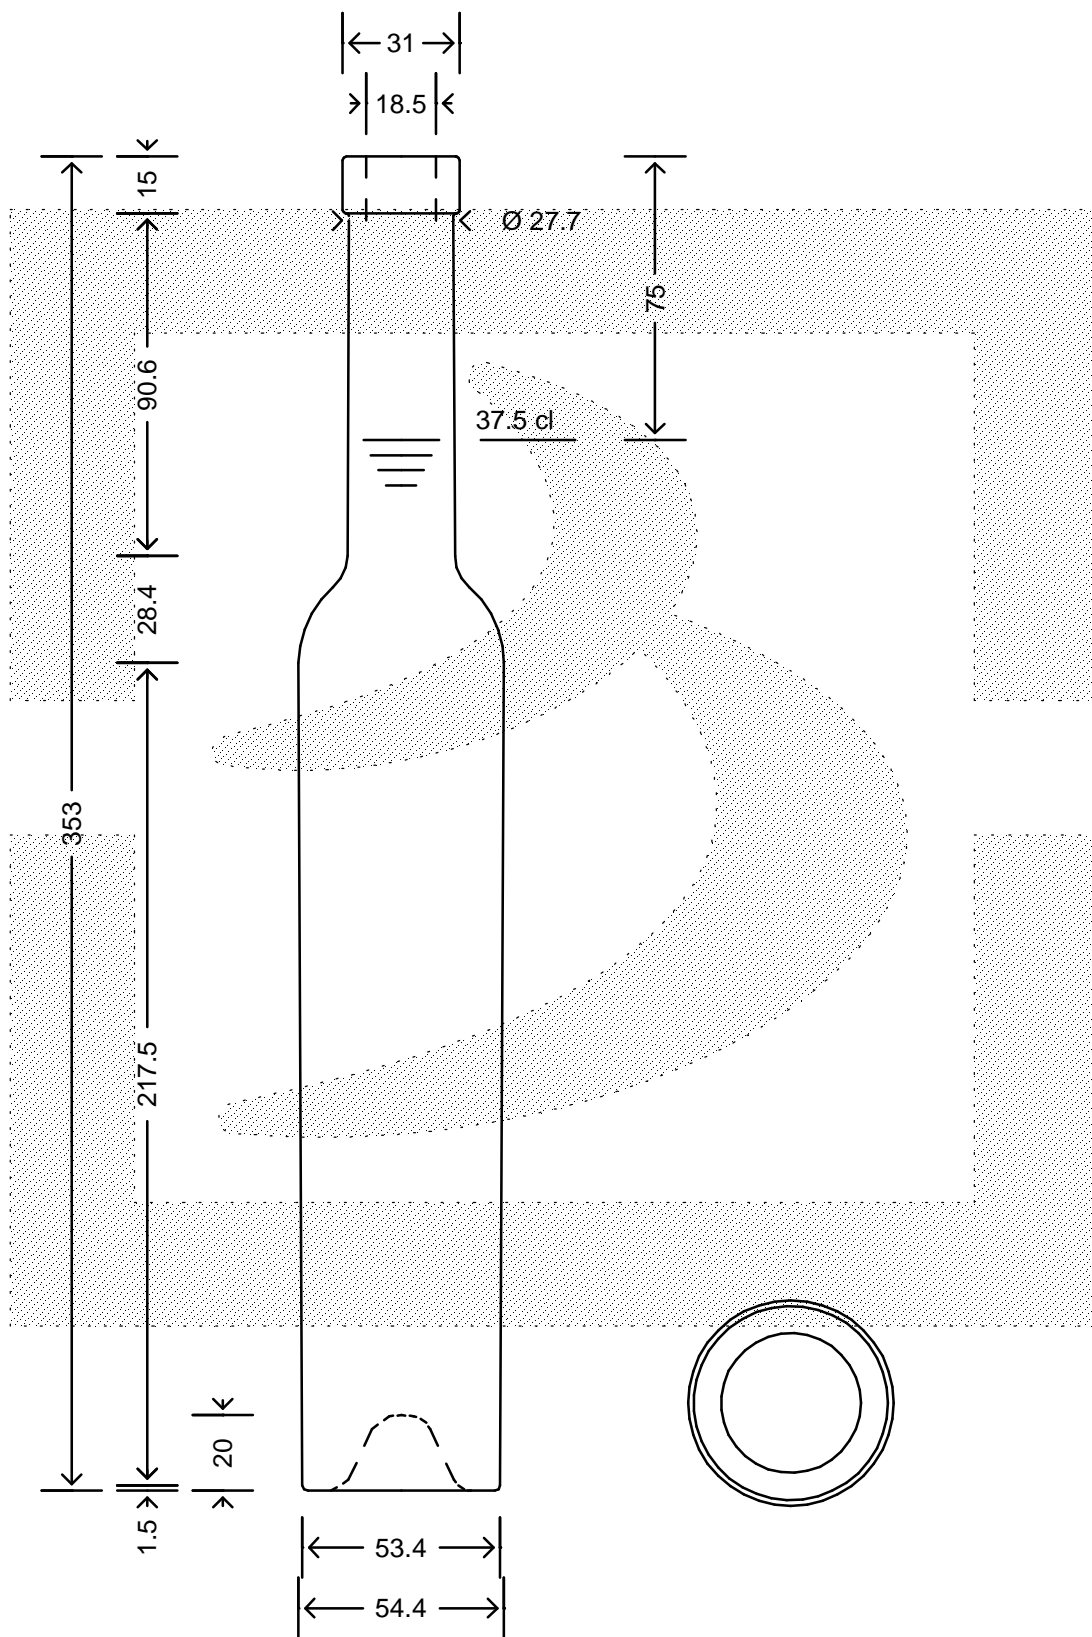

LE QUOTE SONO ESPRESSE IN mm-SOLO QUELLE CON INDICAZIONE DI TOLLERANZA SONO IMPEGNATIVE
 DIMENSIONS ARE EXPRESSED IN mm - ONLY DIMENSIONS WITH TOLERANCES ARE MANDATORY

Data ultimo aggiornamento: 19/02/2015
 Data della stampa: 19/02/2015

bruni glass
 ITALY-Tel. +39-(02)484361
 USA/CDN-Tel. +1-(514)633-9247

ARTICOLO : **BOT. ALFA 375 F15** *
 ITEM :
 CAPACITA' R.B. (c.c.): **394,000** PESO VETRO (gr): **500,000**
 BRIMFULL CAP. (c.c.): GLASS WEIGHT (gr):
 BOCCA : **FASCETTA**
 FINISH :

SCALA : -
 SCALE : -
 M.T.B. : -
 M.T.B. : -
 COLORE : **BIANCO**
 COLOUR :

ALTEZZA : **353,000**
 HEIGHT :
 DIAMETRO : **54,400**
 DIAMETER :
 COD. N. : **07790D2**
 COD. N. :