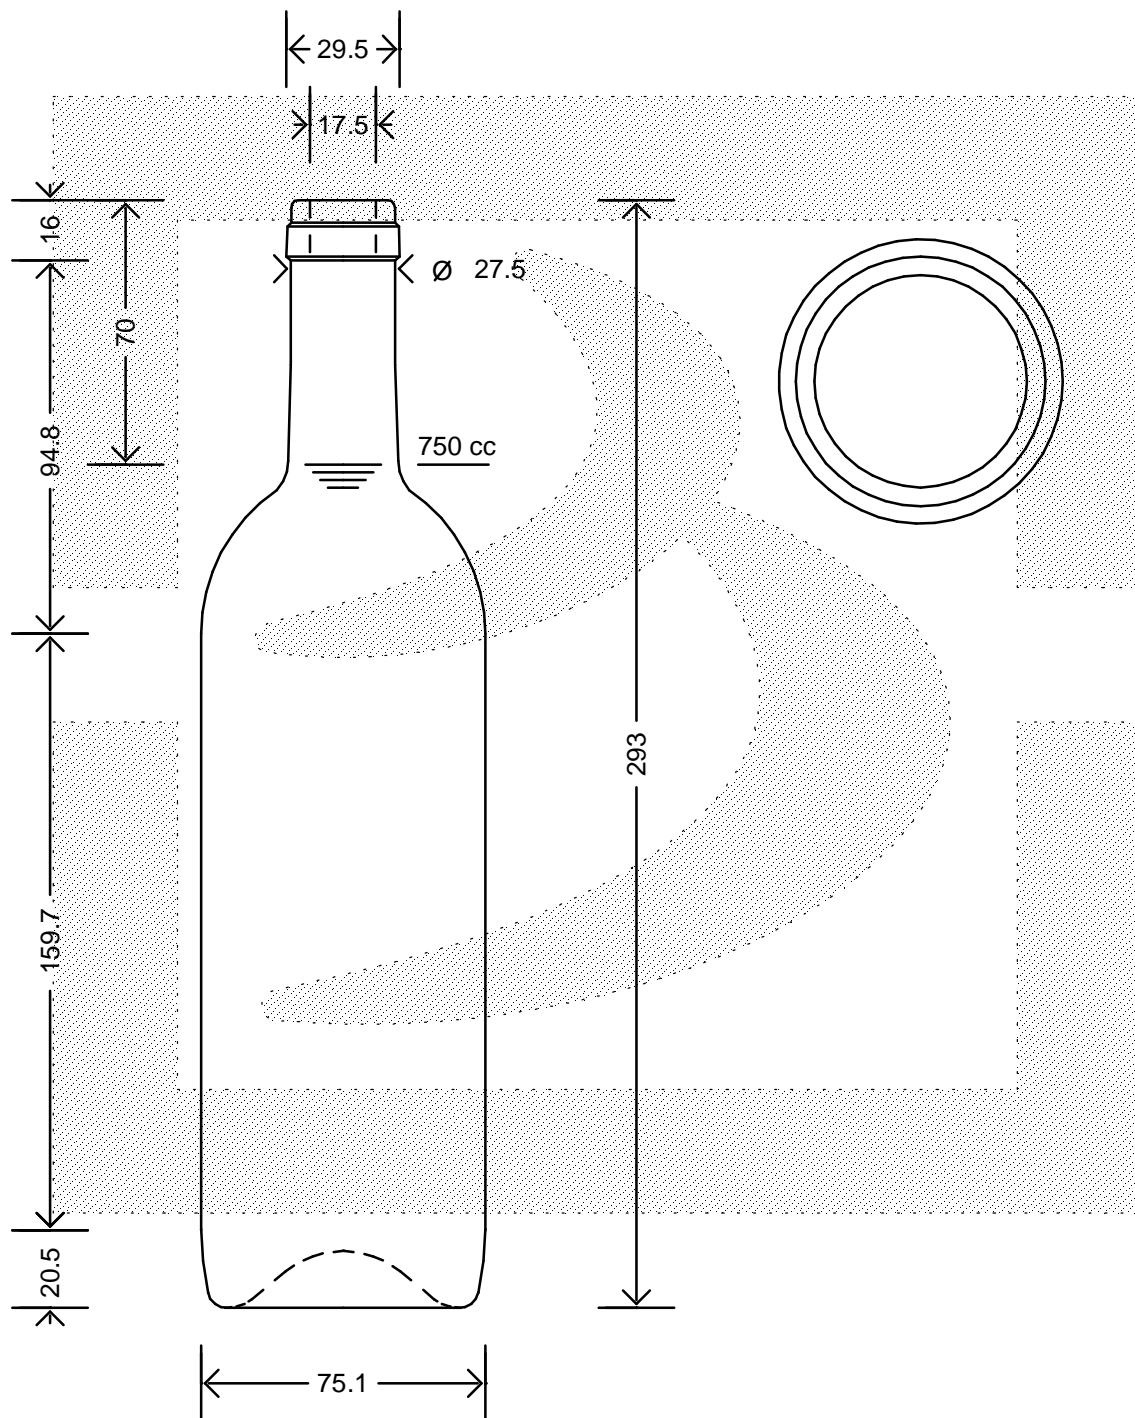

LE QUOTE SONO ESPRESSE IN mm-SOLO QUELLE CON INDICAZIONE DI TOLLERANZA SONO IMPEGNATIVE
 DIMENSIONS ARE EXPRESSED IN mm - ONLY DIMENSIONS WITH TOLERANCES ARE MANDATORY

bruni glass
 ITALY-Tel. +39-(02)484361
 USA/CDN-Tel. +1-(514)633-9247

ARTICOLO : BOT. BORD STD 750 S UVAG PG
 ITEM :
 CAPACITA' R.B. (c.c.): 769,000
 BRIMFULL CAP. (c.c.):
 PESO VETRO (gr): 400,000
 GLASS WEIGHT (gr):
 BOCCA : SUGHERO
 FINISH :

SCALA : -
 SCALE : -
 M.T.B. : -
 M.T.B. : -
 COLORE : UVAG
 COLOUR :

ALTEZZA : 293,000
 HEIGHT :
 DIAMETRO : 75,100
 DIAMETER :
 COD. N. : 09438T2
 COD. N. :