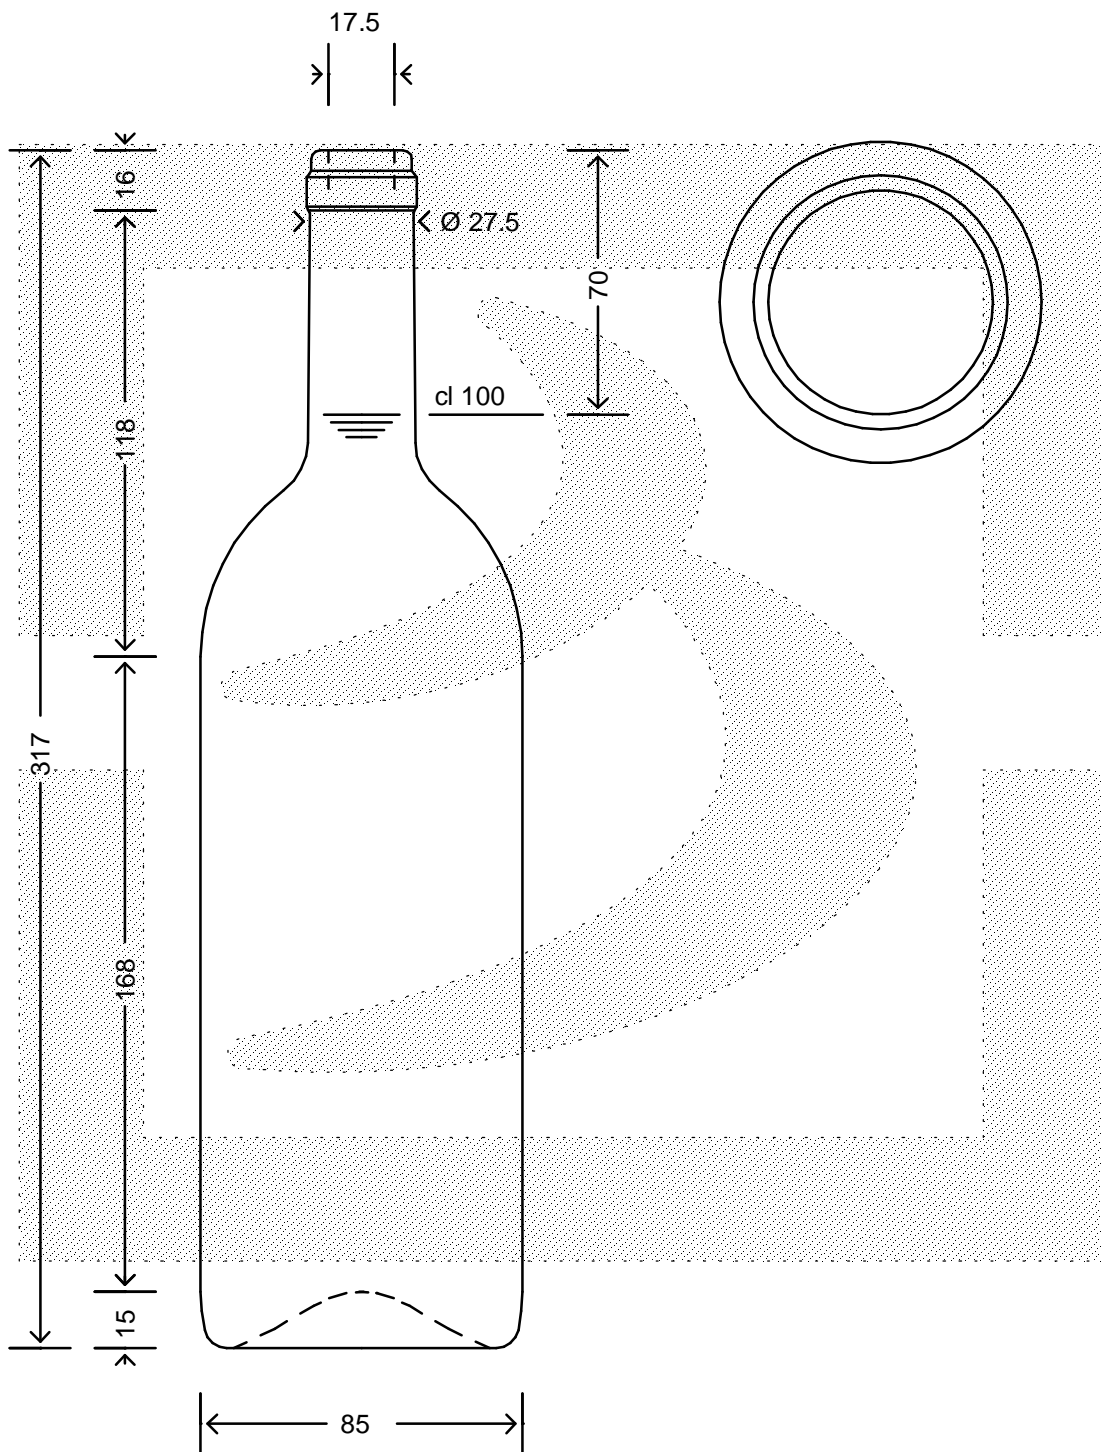

LE QUOTE SONO ESPRESSE IN mm-SOLO QUELLE CON INDICAZIONE DI TOLLERANZA SONO IMPEGNATIVE
 DIMENSIONS ARE EXPRESSED IN mm - ONLY DIMENSIONS WITH TOLERANCES ARE MANDATORY

FORO MINIMO Ø 16 mm

bruni glass
 ITALY-Tel. +39-(02)484361
 USA/CND-Tel. +1-(514)633-9247

ARTICOLO : BOT. BORD STD 1000 S UVAG
 ITEM :
 CAPACITA' R.B. (c.c.): 1018,000
 BRIMFULL CAP. (c.c.):
 PESO VETRO (gr): 550,000
 GLASS WEIGHT (gr):
 BOCCA : SUGHERO
 FINISH :

SCALA : -
 SCALE : -
 M.T.B. : -
 M.T.B. : -
 COLORE : UVAG
 COLOUR :

ALTEZZA : 317,000
 HEIGHT :
 DIAMETRO : 85,000
 DIAMETER :
 COD. N. : 04040T1
 COD. N. :