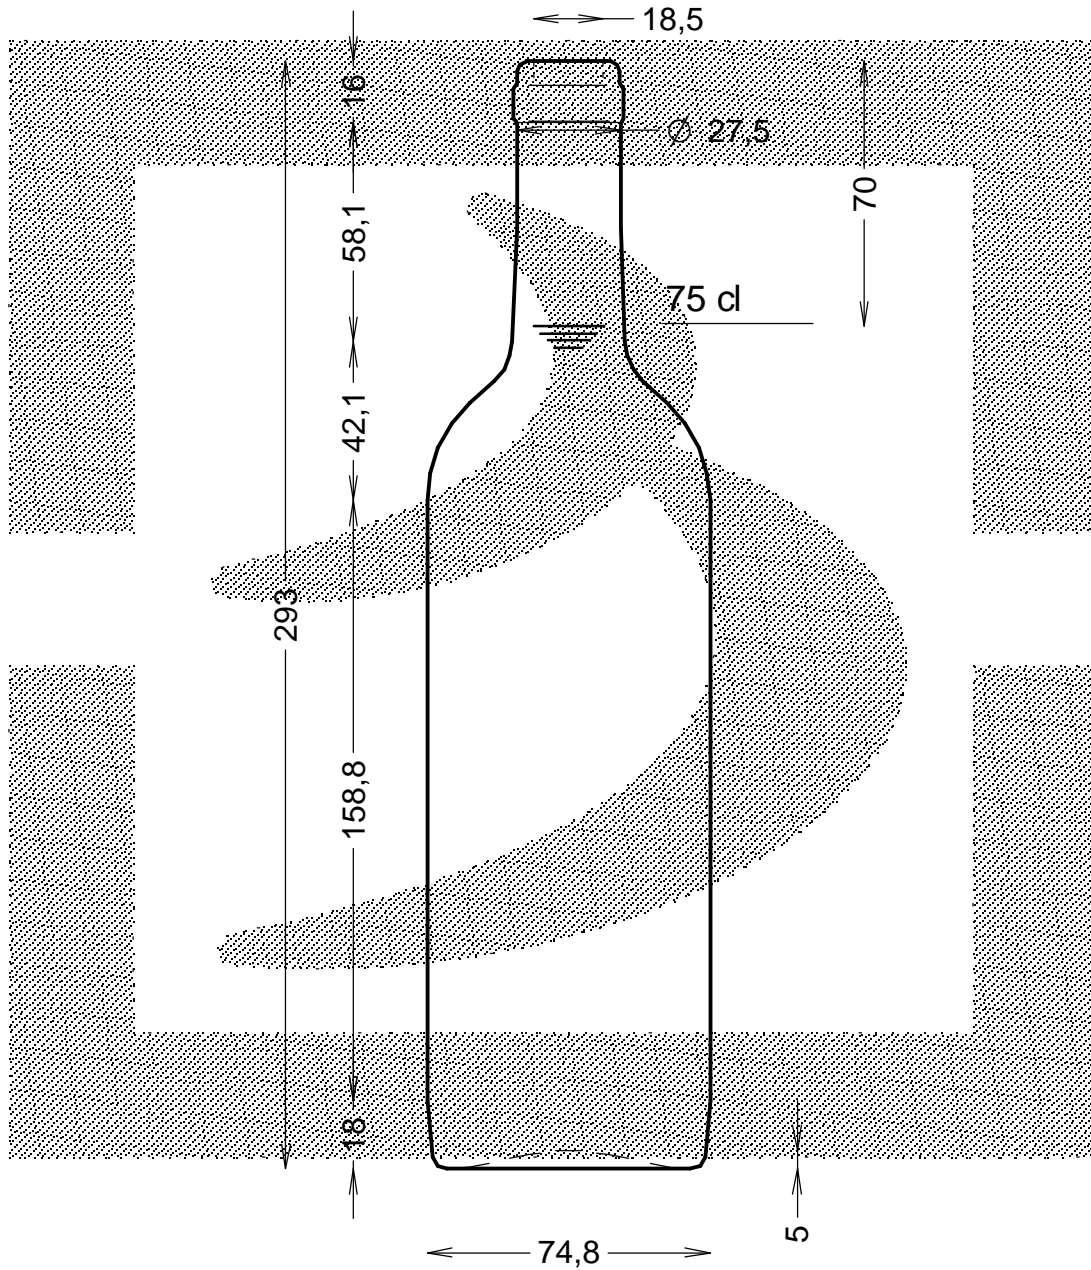

LE QUOTE SONO ESPRESSE IN mm-SOLO QUELLE CON INDICAZIONE DI TOLLERANZA SONO IMPEGNATIVE
 DIMENSIONS ARE EXPRESSED IN mm - ONLY DIMENSIONS WITH TOLERANCES ARE MANDATORY

bruni glass
 ITALY-Tel. +39-(02)484361
 USA/CDN-Tel. +1-(514)633-9247

ARTICOLO ITEM	: BOT. BORD STD 750 LT S UVAG VR
CAPACITA' R.B. (c.c.): BRIMFULL CAP. (c.c.):	774
PESO VETRO (gr.): GLASS WEIGHT (gr.):	360
BOCCA FINISH	: SUGHERO

SCALA	: 1:2
M.T.B.	: -
COLORE	: UVAG

ALTEZZA HEIGHT	: 293
DIAMETRO: DIAMETER	: 74,8
COD. N.	: 19975T2