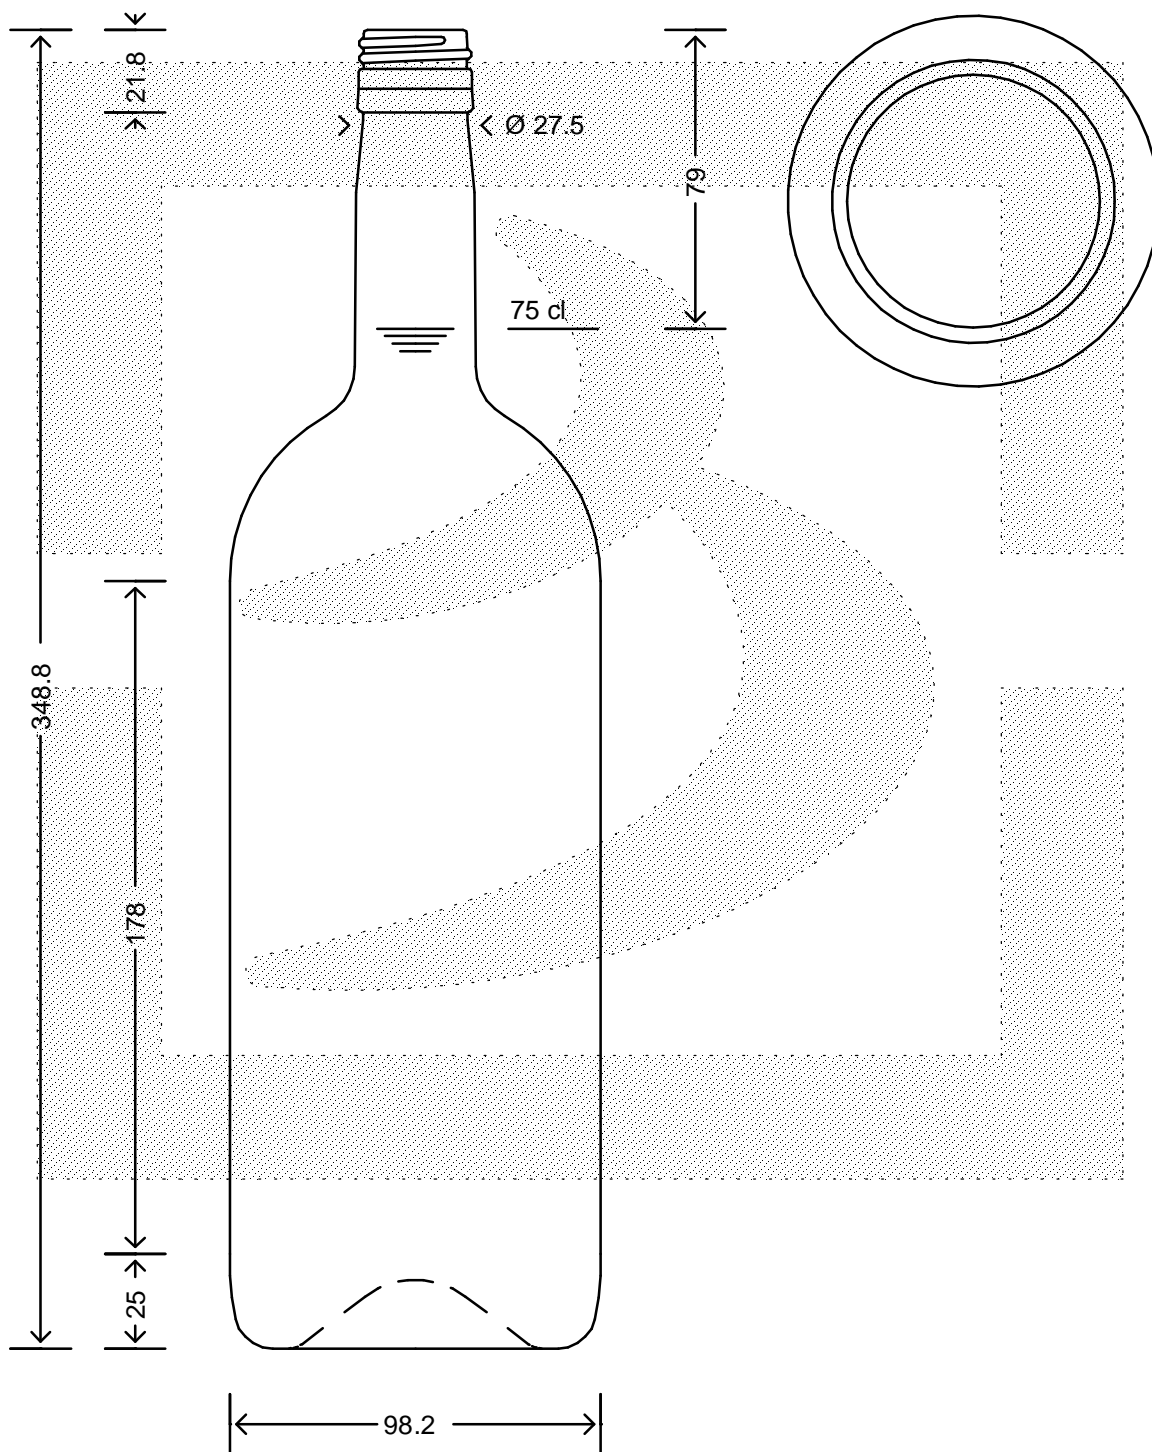

LE QUOTE SONO ESPRESSE IN mm-SOLO QUELLE CON INDICAZIONE DI TOLLERANZA SONO IMPEGNATIVE
 DIMENSIONS ARE EXPRESSED IN mm - ONLY DIMENSIONS WITH TOLERANCES ARE MANDATORY

bruni glass
 ITALY-Tel. +39-(02)484361
 USA/CDN-Tel. +1-(514)633-9247

ARTICOLO : BOT. BORD STD 1500 P 31,5x44 MB OI
 ITEM :
 CAPACITA' R.B. (c.c.): 1532,000
 BRIMFULL CAP. (c.c.):
 PESO VETRO (gr): 665,000
 GLASS WEIGHT (gr):
 BOCCA : PILFER-PROOF
 FINISH :

SCALA : -
 SCALE : -
 M.T.B. : -
 M.T.B. : -
 COLORE : MEZZO-BIANCO
 COLOUR :

ALTEZZA : 346,000
 HEIGHT :
 DIAMETRO : 98,000
 DIAMETER :
 COD. N. : 09175T2
 COD. N. :