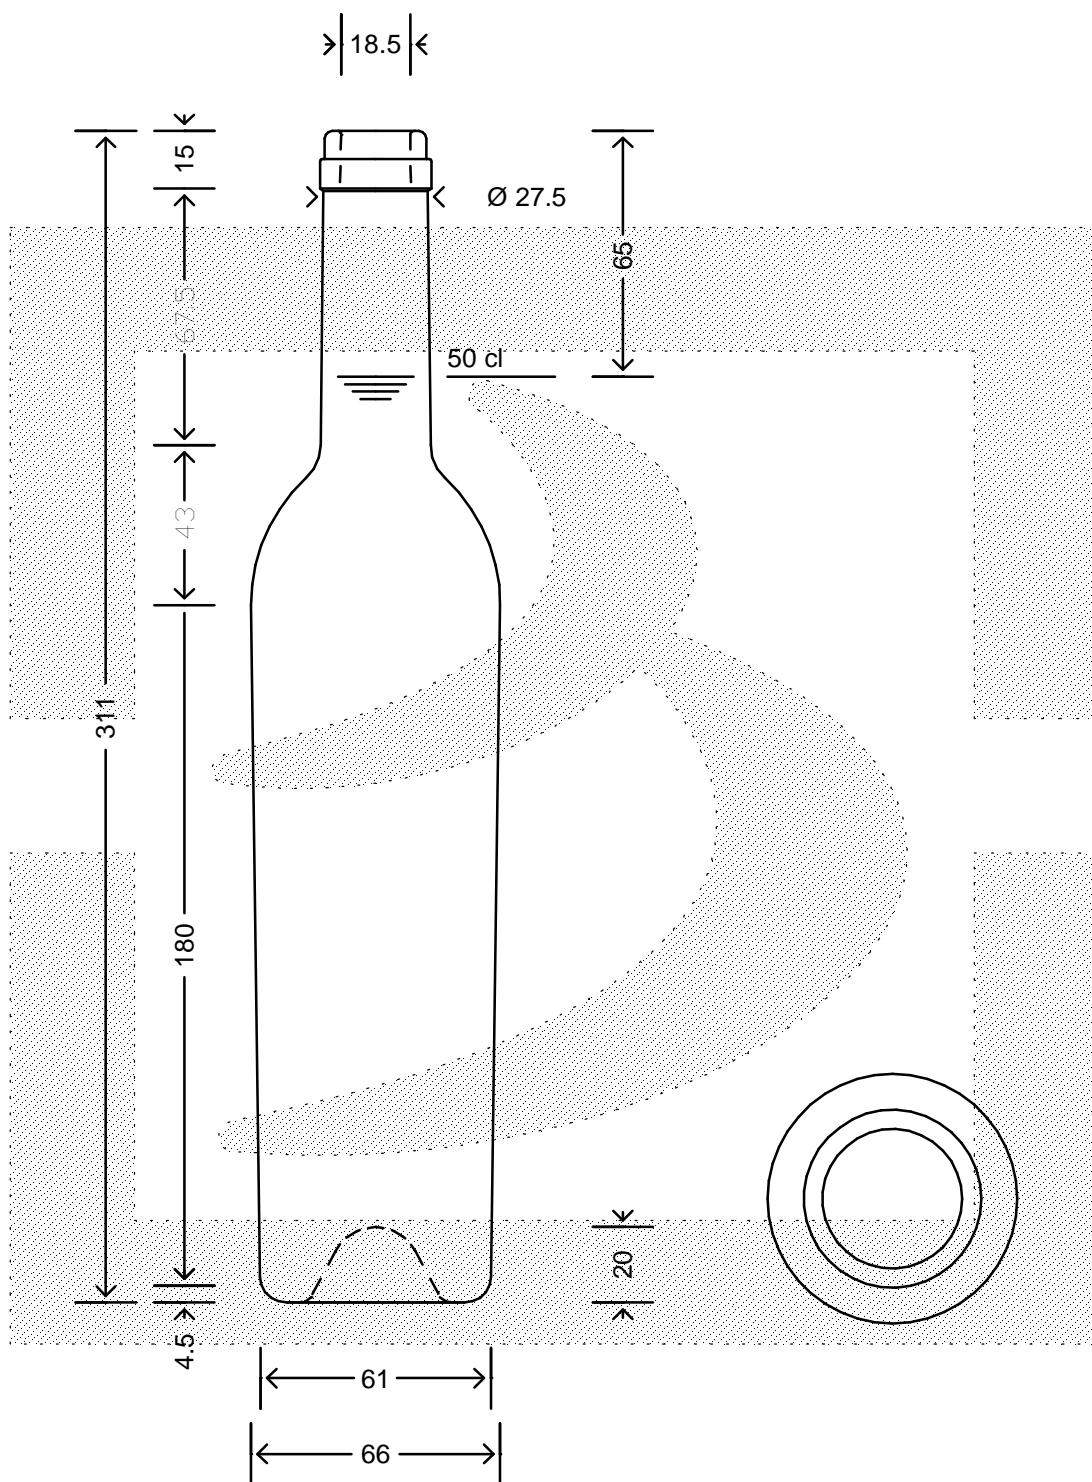

LE QUOTE SONO ESPRESSE IN mm-SOLO QUELLE CON INDICAZIONE DI TOLLERANZA SONO IMPEGNATIVE  
 DIMENSIONS ARE EXPRESSED IN mm - ONLY DIMENSIONS WITH TOLERANCES ARE MANDATORY

Data ultimo aggiornamento: 20/03/2015  
 Data della stampa: 20/03/2015

**bruni glass**  
 ITALY-Tel. +39-(02)484361  
 USA/CND-Tel. +1-(514)633-9247

ARTICOLO ITEM	: BOT. BORD ELITE 500 S *	PESO VETRO (gr):	500,000
CAPACITA' R.B. (c.c.):	500,000	GLASS WEIGHT (gr.):	500,000
BOCCA FINISH	: SUGHERO		

SCALA	: -	COLORE	: BIANCO
SCALE	: -	COLOUR	: BIANCO
M.T.B.	: -		
M.T.B.	: -		

ALTEZZA	: 311,000	COD. N.	: 05156D1
HEIGHT	: 311,000	COD. N.	: 05156D1
DIAMETRO	: 66,000		
DIAMETER	: 66,000		