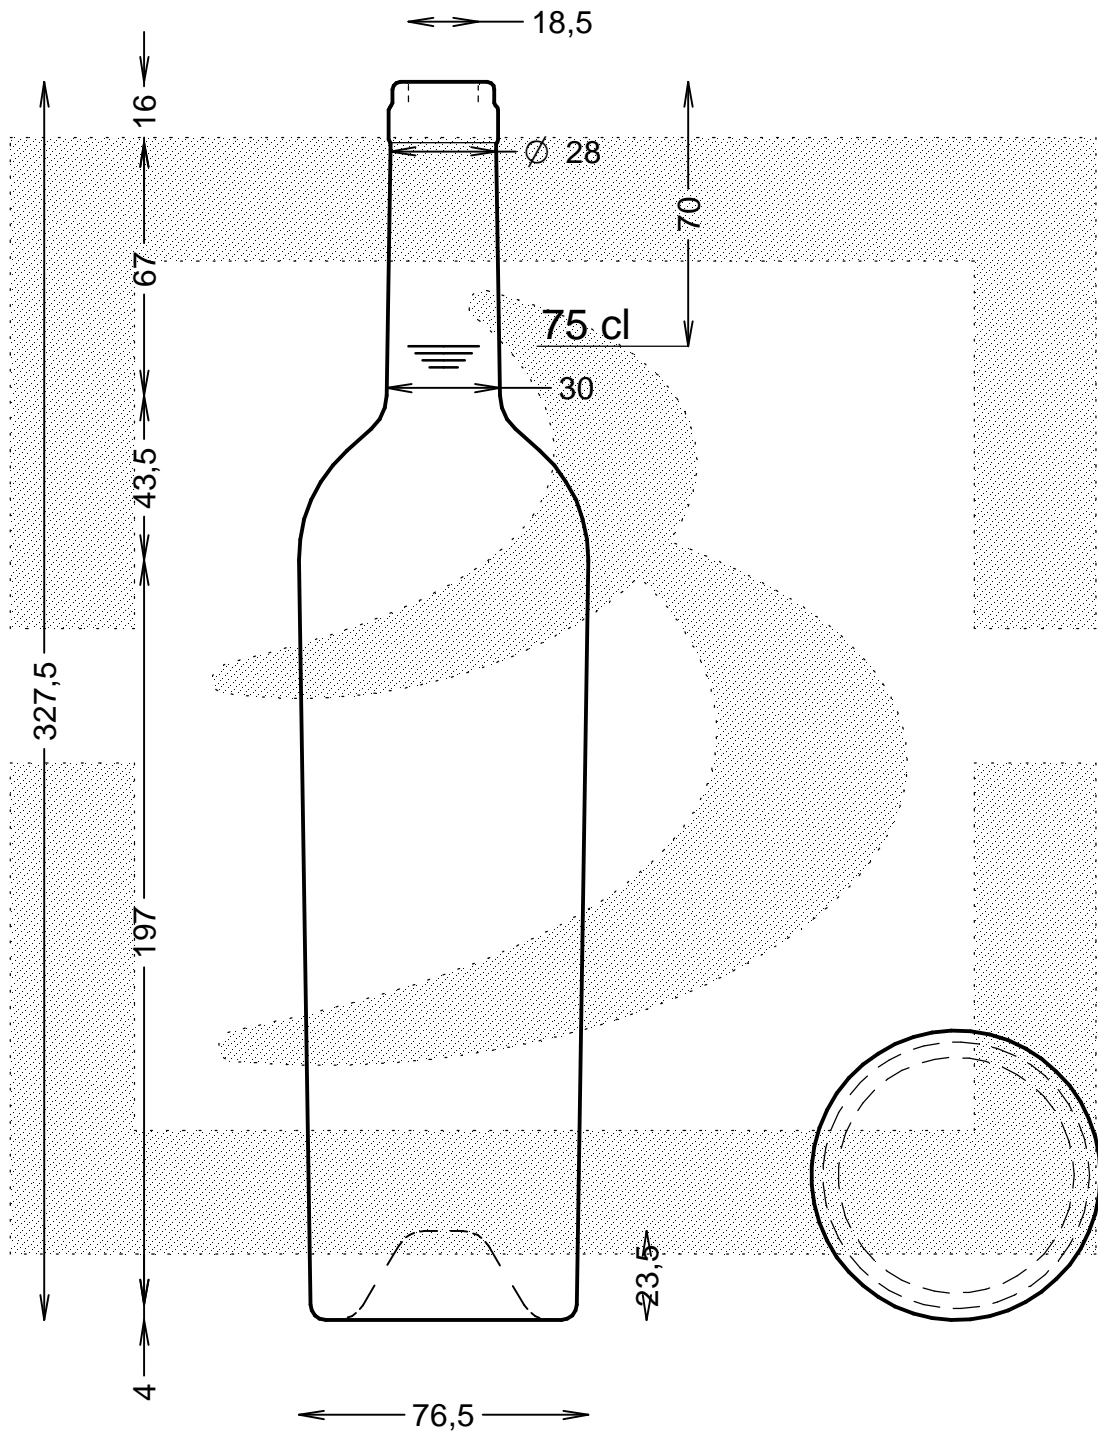

LE QUOTE SONO ESPRESSE IN mm-SOLO QUELLE CON INDICAZIONE DI TOLLERANZA SONO IMPEGNATIVE
 DIMENSIONS ARE EXPRESSED IN mm - ONLY DIMENSIONS WITH TOLERANCES ARE MANDATORY

bruni glass
 ITALY-Tel. +39-(02)484361
 USA/CDN-Tel. +1-(514)633-9247

ARTICOLO : BOT. BORD ELITE 750 LT S \$ YI
 ITEM :
 CAPACITA' R.B. (c.c.): 770
 BRIMFULL CAP. (c.c.):
 PESO VETRO (gr): 585
 GLASS WEIGHT (gr):
 BOCCA : SUGHERO
 FINISH :

SCALA : -
 SCALE : -
 M.T.B. : -
 M.T.B. : -
 COLORE : BIANCO
 COLOUR :

ALTEZZA : 327,5
 HEIGHT :
 DIAMETRO : 76,5
 DIAMETER :
 COD. N. : 19993P3
 COD. N. :