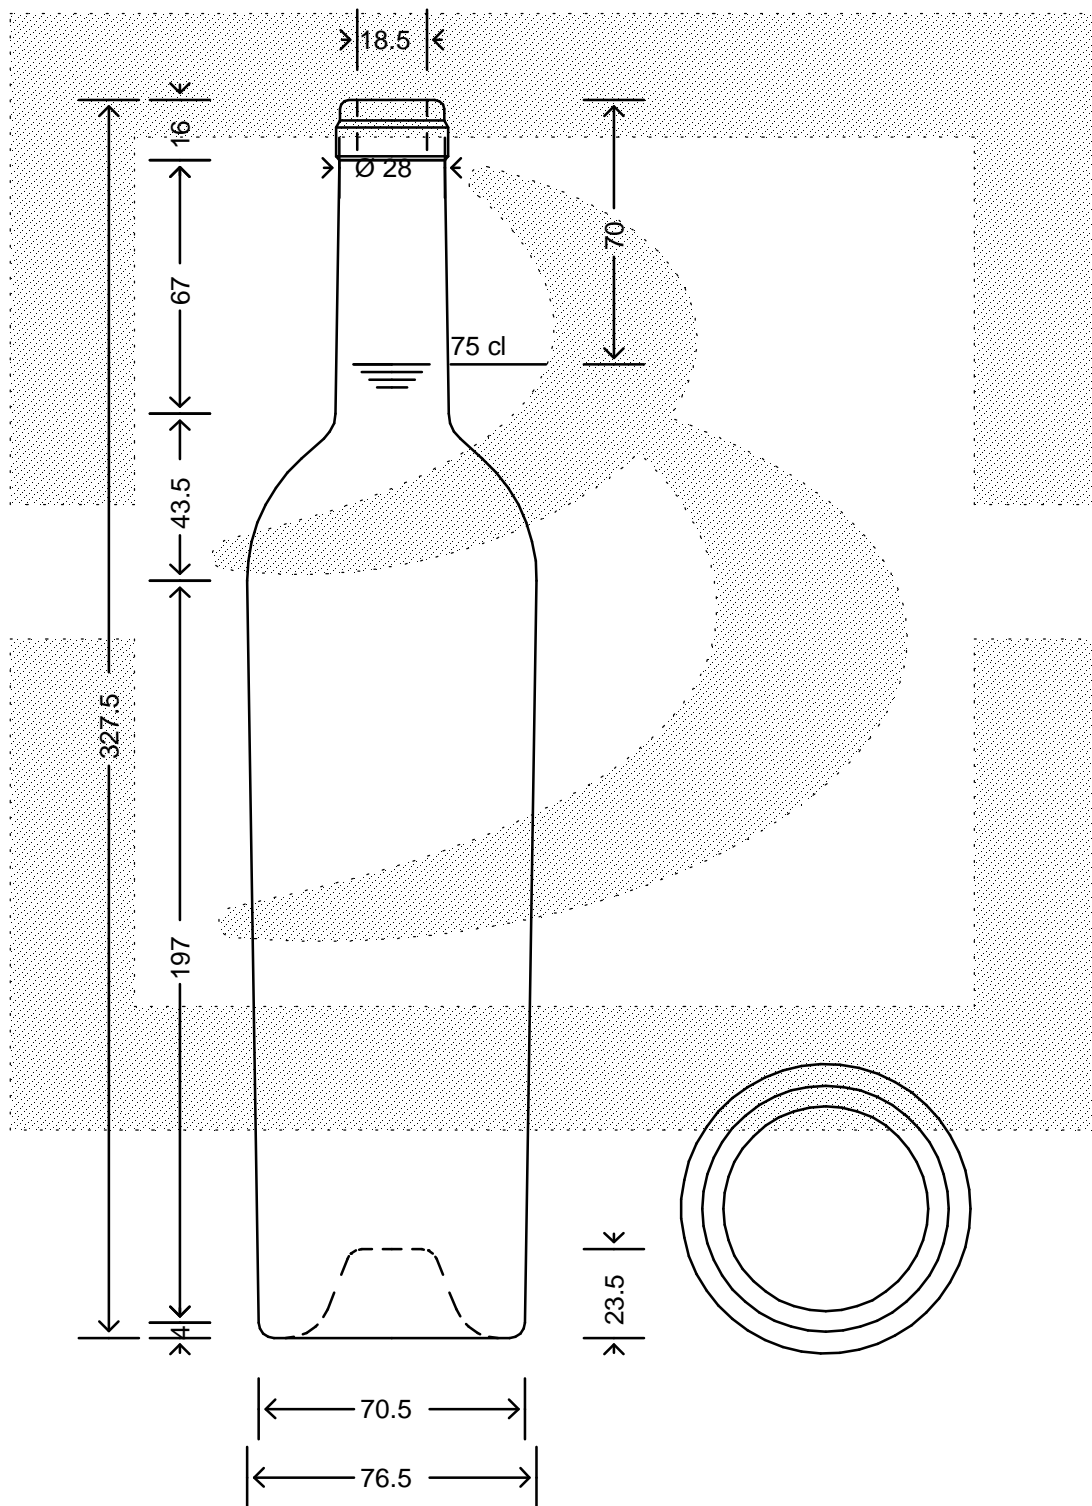

LE QUOTE SONO ESPRESSE IN mm-SOLO QUELLE CON INDICAZIONE DI TOLLERANZA SONO IMPEGNATIVE
 DIMENSIONS ARE EXPRESSED IN mm - ONLY DIMENSIONS WITH TOLERANCES ARE MANDATORY

Data ultimo aggiornamento: 26/02/2015
 Data della stampa: 26/02/2015

bruni glass
 ITALY-Tel.+39-(02)484361
 USA/CDN-Tel.+1-(514)633-9247

ARTICOLO : BOT. BORD ELITE 750 LT S UVAG \$ YI
 ITEM :
 CAPACITA' R.B. (c.c.): 770,000
 BRIMFULL CAP. (c.c.): 770,000
 PESO VETRO (gr): 585,000
 GLASS WEIGHT (gr): 585,000
 BOCCA : SUGHERO
 FINISH :

SCALA : 1:2
 SCALE :
 M.T.B. : -
 M.T.B. :
 COLORE : UVAG
 COLOUR :

ALTEZZA : 327,500
 HEIGHT :
 DIAMETRO : 76,500
 DIAMETER :
 COD. N. : 16703T1
 COD. N. :