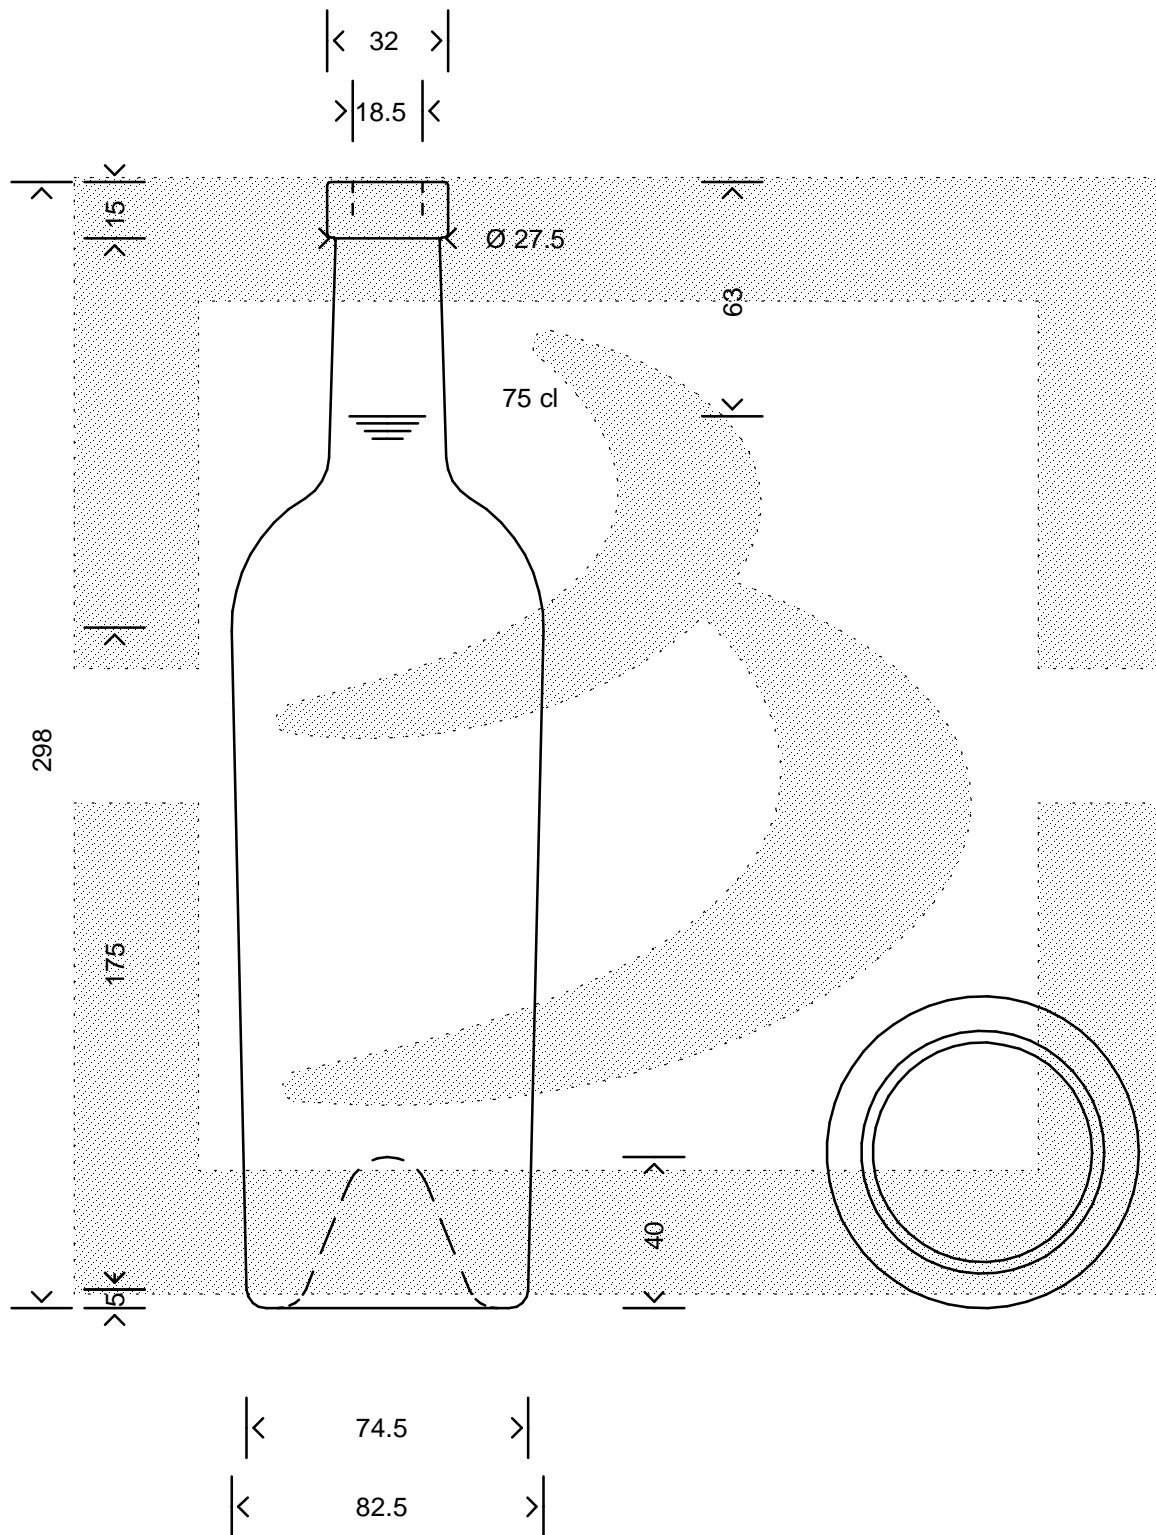

LE QUOTE SONO ESPRESSE IN mm-SOLO QUELLE CON INDICAZIONE DI TOLLERANZA SONO IMPEGNATIVE  
 DIMENSIONS ARE EXPRESSED IN mm - ONLY DIMENSIONS WITH TOLERANCES ARE MANDATORY

Data ultimo aggiornamento: 23/02/2015  
 Data della stampa: 23/02/2015

**bruni glass**  
 ITALY-Tel. +39-(02)484361  
 USA/CDN-Tel. +1-(514)633-9247

ARTICOLO : BOT. BORD JUMBO 750 F15 VA BA \* \$  
 ITEM :  
 CAPACITA' R.B. (c.c.): 770,000  
 BRIMFULL CAP. (c.c.):  
 PESO VETRO (gr): 650,000  
 GLASS WEIGHT (gr):  
 BOCCA : FASCETTA  
 FINISH :

SCALA : -  
 SCALE : -  
 M.T.B. : -  
 M.T.B. : -  
 COLORE : VERDE ANTICO  
 COLOUR :

ALTEZZA : 298,000  
 HEIGHT :  
 DIAMETRO : 82,500  
 DIAMETER :  
 COD. N. : 12293D1  
 COD. N. :