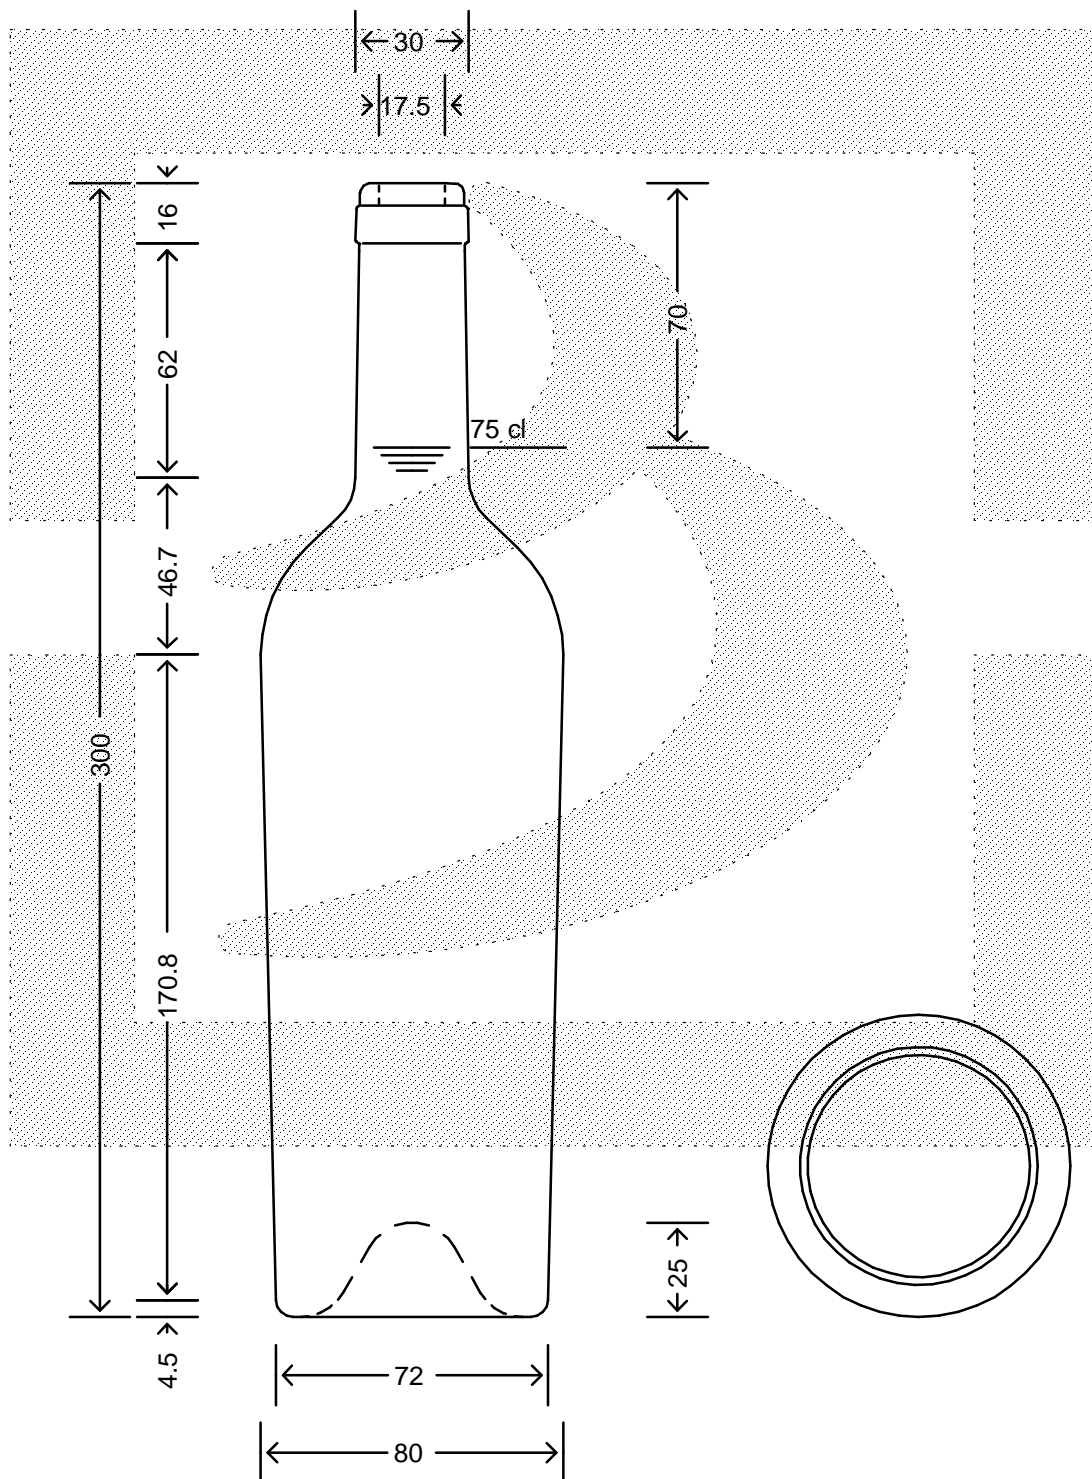

LE QUOTE SONO ESPRESSE IN mm-SOLO QUELLE CON INDICAZIONE DI TOLLERANZA SONO IMPEGNATIVE
 DIMENSIONS ARE EXPRESSED IN mm - ONLY DIMENSIONS WITH TOLERANCES ARE MANDATORY

Data ultimo aggiornamento: 25/02/2015
 Data della stampa: 25/02/2015

bruni glass
 ITALY-Tel.+39-(02)484361
 USA/CDN-Tel.+1-(514)633-9247

ARTICOLO : BOT. BORD JUMBO 750 LT S UVAG YI \$
 ITEM :
 CAPACITA' R.B. (c.c.): 770,000
 BRIMFULL CAP. (c.c.):
 PESO VETRO (gr): 500,000
 GLASS WEIGHT (gr):
 BOCCA : SUGHERO
 FINISH :

SCALA : 1:2
 SCALE :
 M.T.B. : -
 M.T.B. :
 COLORE : UVAG
 COLOUR :

ALTEZZA : 300,000
 HEIGHT :
 DIAMETRO : 80,000
 DIAMETER :
 COD. N. : 16289T1
 COD. N. :