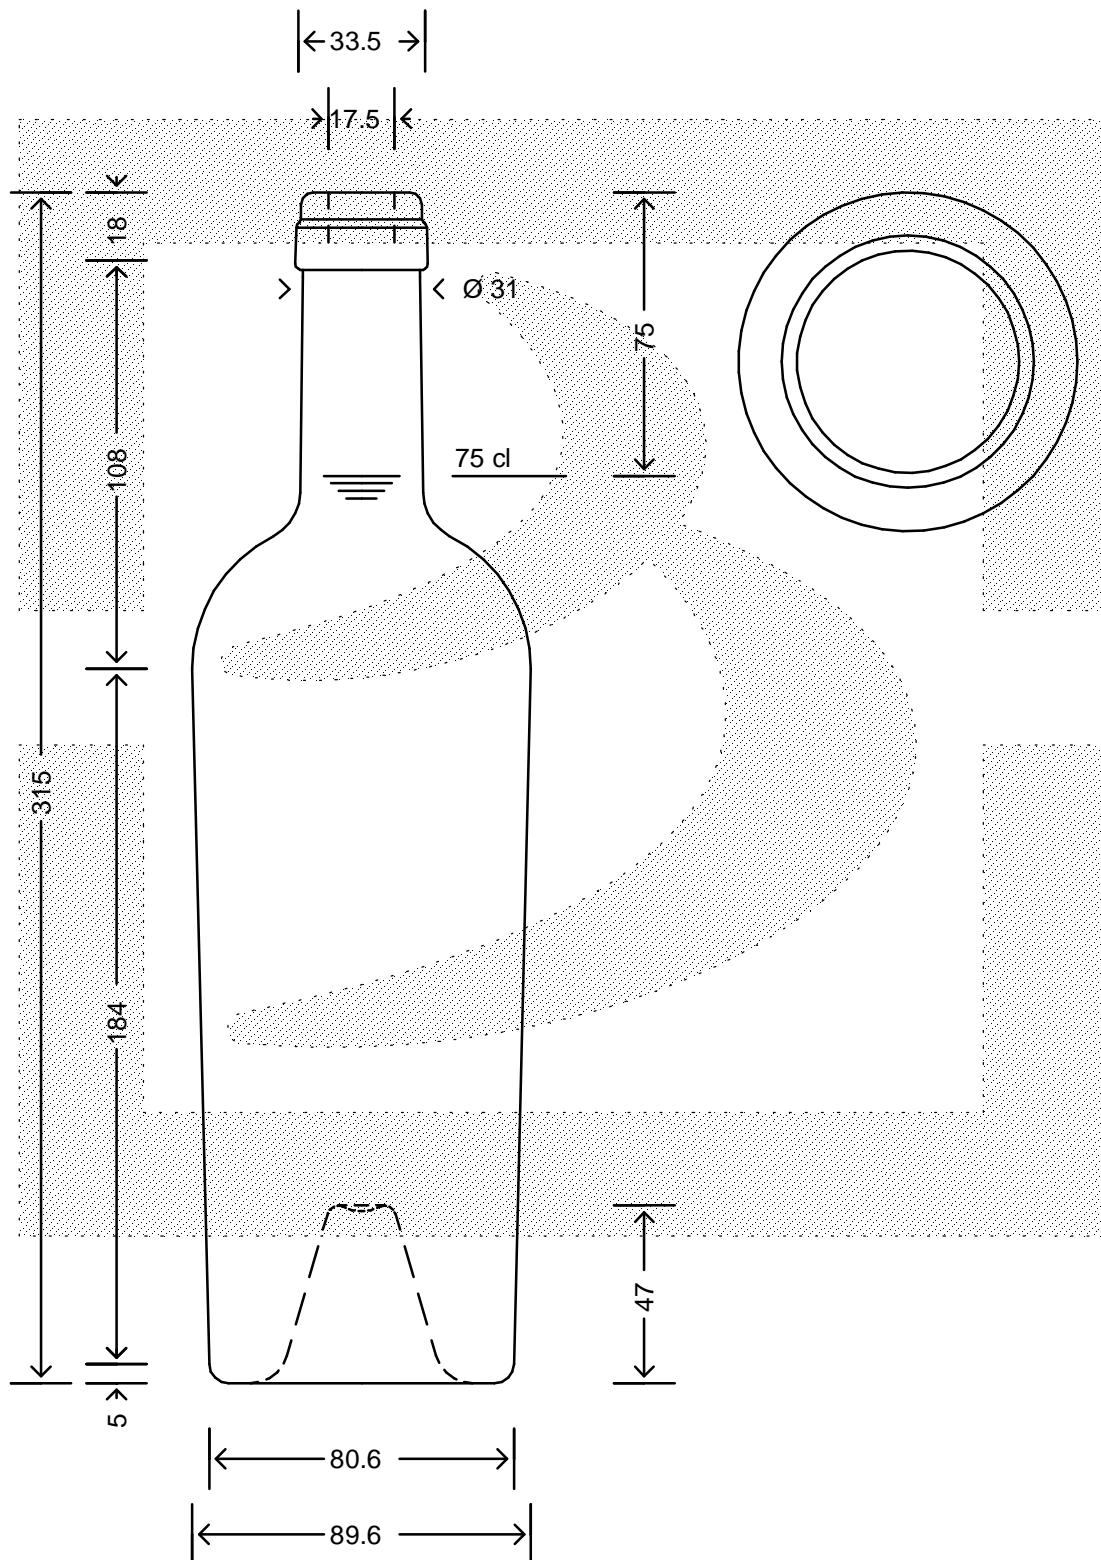

LE QUOTE SONO ESPRESSE IN mm-SOLO QUELLE CON INDICAZIONE DI TOLLERANZA SONO IMPEGNATIVE
 DIMENSIONS ARE EXPRESSED IN mm - ONLY DIMENSIONS WITH TOLERANCES ARE MANDATORY

FORO MINIMO PASSANTE Ø 16 mm

bruni glass
 ITALY-Tel. +39-(02)484361
 USA/CDN-Tel. +1-(514)633-9247

ARTICOLO : BOT. BORD JUMBO 750 HEAVY S VA BR \$
 ITEM :
 CAPACITA' R.B. (c.c.): 775,000
 BRIMFULL CAP. (c.c.):
 PESO VETRO (gr): 1200,000
 GLASS WEIGHT (gr):
 BOCCA : SUGHERO
 FINISH :

SCALA : -
 SCALE : -
 M.T.B. : -
 M.T.B. : -
 COLORE : VERDE ANTICO
 COLOUR :

ALTEZZA : 315,000
 HEIGHT :
 DIAMETRO : 89,600
 DIAMETER :
 COD. N. : 10008P1
 COD. N. :