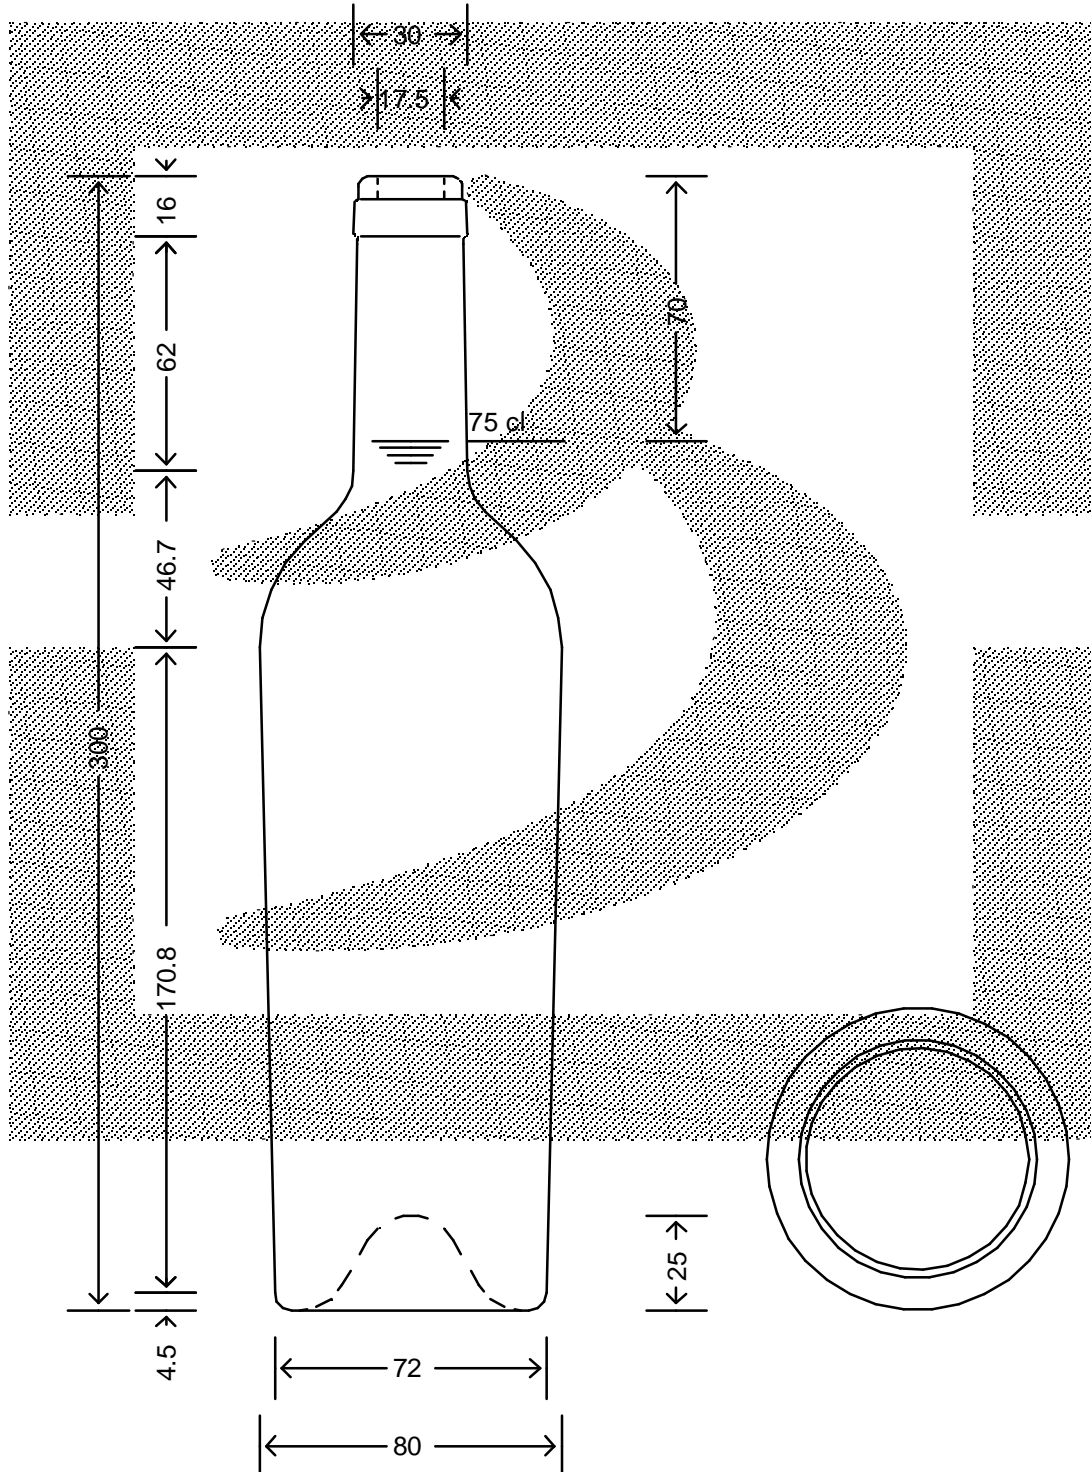

LE QUOTE SONO ESPRESSE IN mm-SOLO QUELLE CON INDICAZIONE DI TOLLERANZA SONO IMPEGNATIVE
 DIMENSIONS ARE EXPRESSED IN mm - ONLY DIMENSIONS WITH TOLERANCES ARE MANDATORY

bruni glass
 ITALY-Tel.+39-(02)484361
 USA/CDN-Tel.+1-(514)633-9247

ARTICOLO : BOT. BORD JUMBO 750 LT S \$ YI
 ITEM :
 CAPACITA' R.B. (c.c.): 770
 BRIMFULL CAP. (c.c.):
 PESO VETRO (gr.): 500
 GLASS WEIGHT (gr.):
 BOCCA : SUGHERO
 FINISH :

SCALA : 1:2
 SCALE :
 M.T.B. : -
 M.T.B. :
 COLORE : BIANCO
 COLOUR :

ALTEZZA : 300
 HEIGHT :
 DIAMETRO : 80
 DIAMETER :
 COD. N. : 19358P3
 COD. N. :

Data ultimo aggiornamento: 08/03/2016
 Data della stampa: 08/03/2016