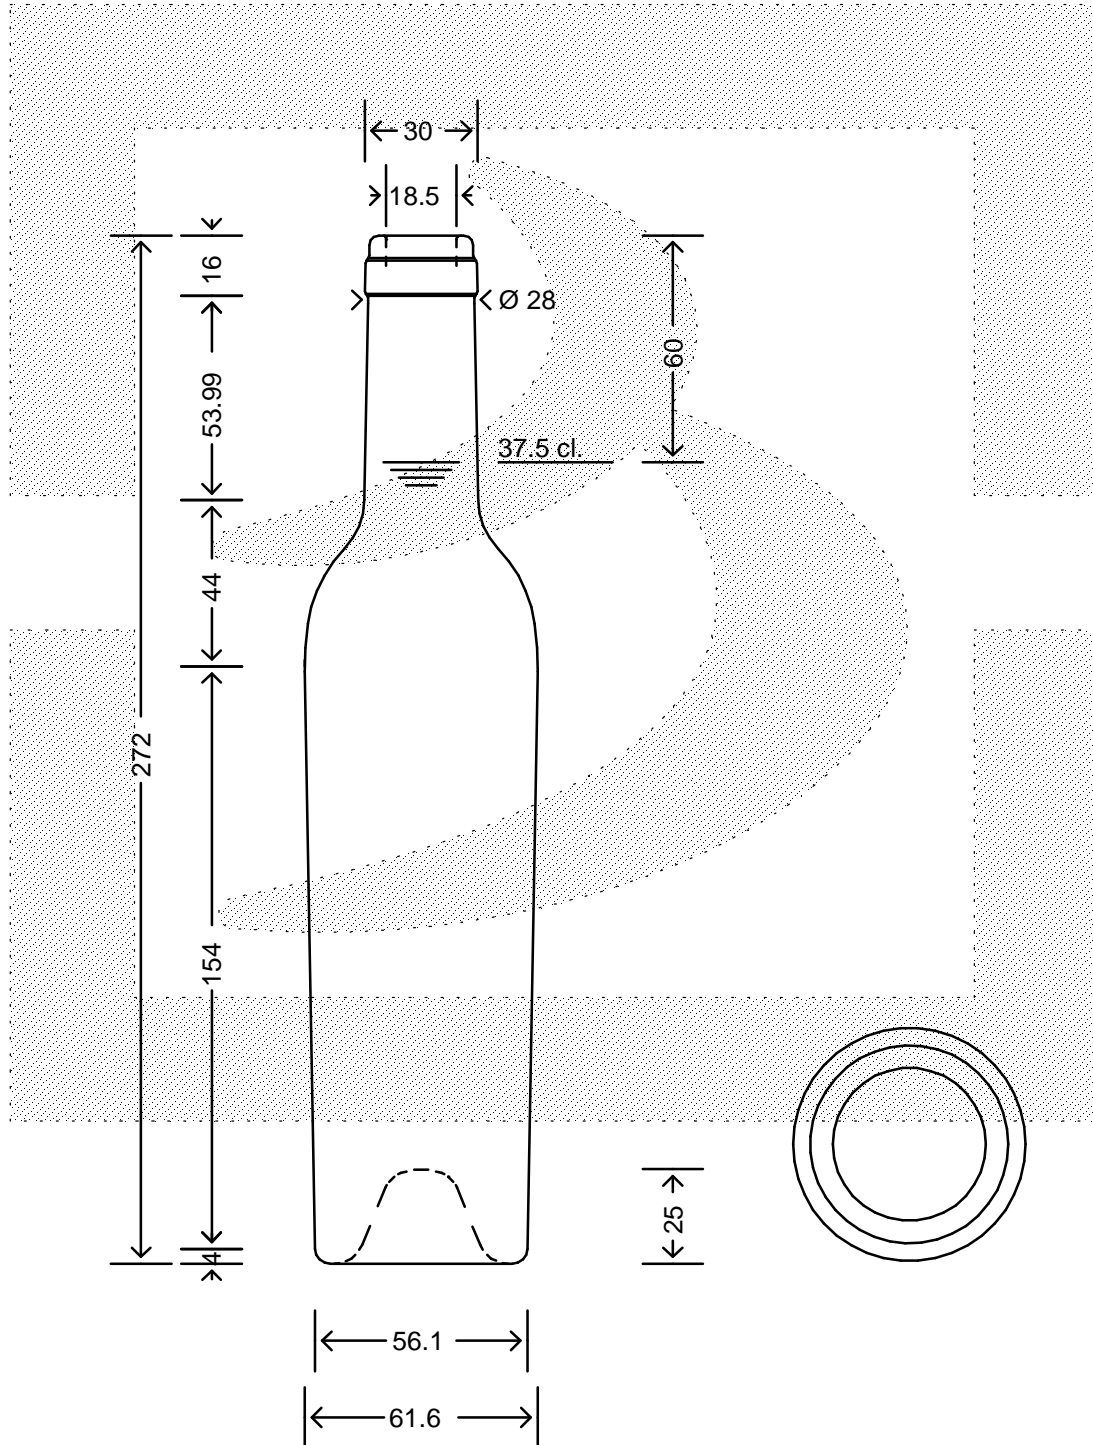

LE QUOTE SONO ESPRESSE IN mm-SOLO QUELLE CON INDICAZIONE DI TOLLERANZA SONO IMPEGNATIVE
 DIMENSIONS ARE EXPRESSED IN mm - ONLY DIMENSIONS WITH TOLERANCES ARE MANDATORY

bruni glass
 ITALY-Tel. +39-(02)484361
 USA/CDN-Tel. +1-(514)633-9247

ARTICOLO ITEM	BOT. BORD S 15 375 PRIMA S VA \$ *	
CAPACITA' R.B. (c.c.): BRIMFULL CAP. (c.c.):	390,000	PESO VETRO (gr): GLASS WEIGHT (gr): 400,000
BOCCA FINISH	SUGHERO	

SCALA SCALE	-	
M.T.B. M.T.B.	-	
COLORE COLOUR	VERDE ANTICO	

ALTEZZA HEIGHT	272,500	
DIAMETRO DIAMETER	61,600	
COD. N. COD. N.	11516P1	

Data ultimo aggiornamento: 23/02/2015
 Data della stampa: 23/02/2015