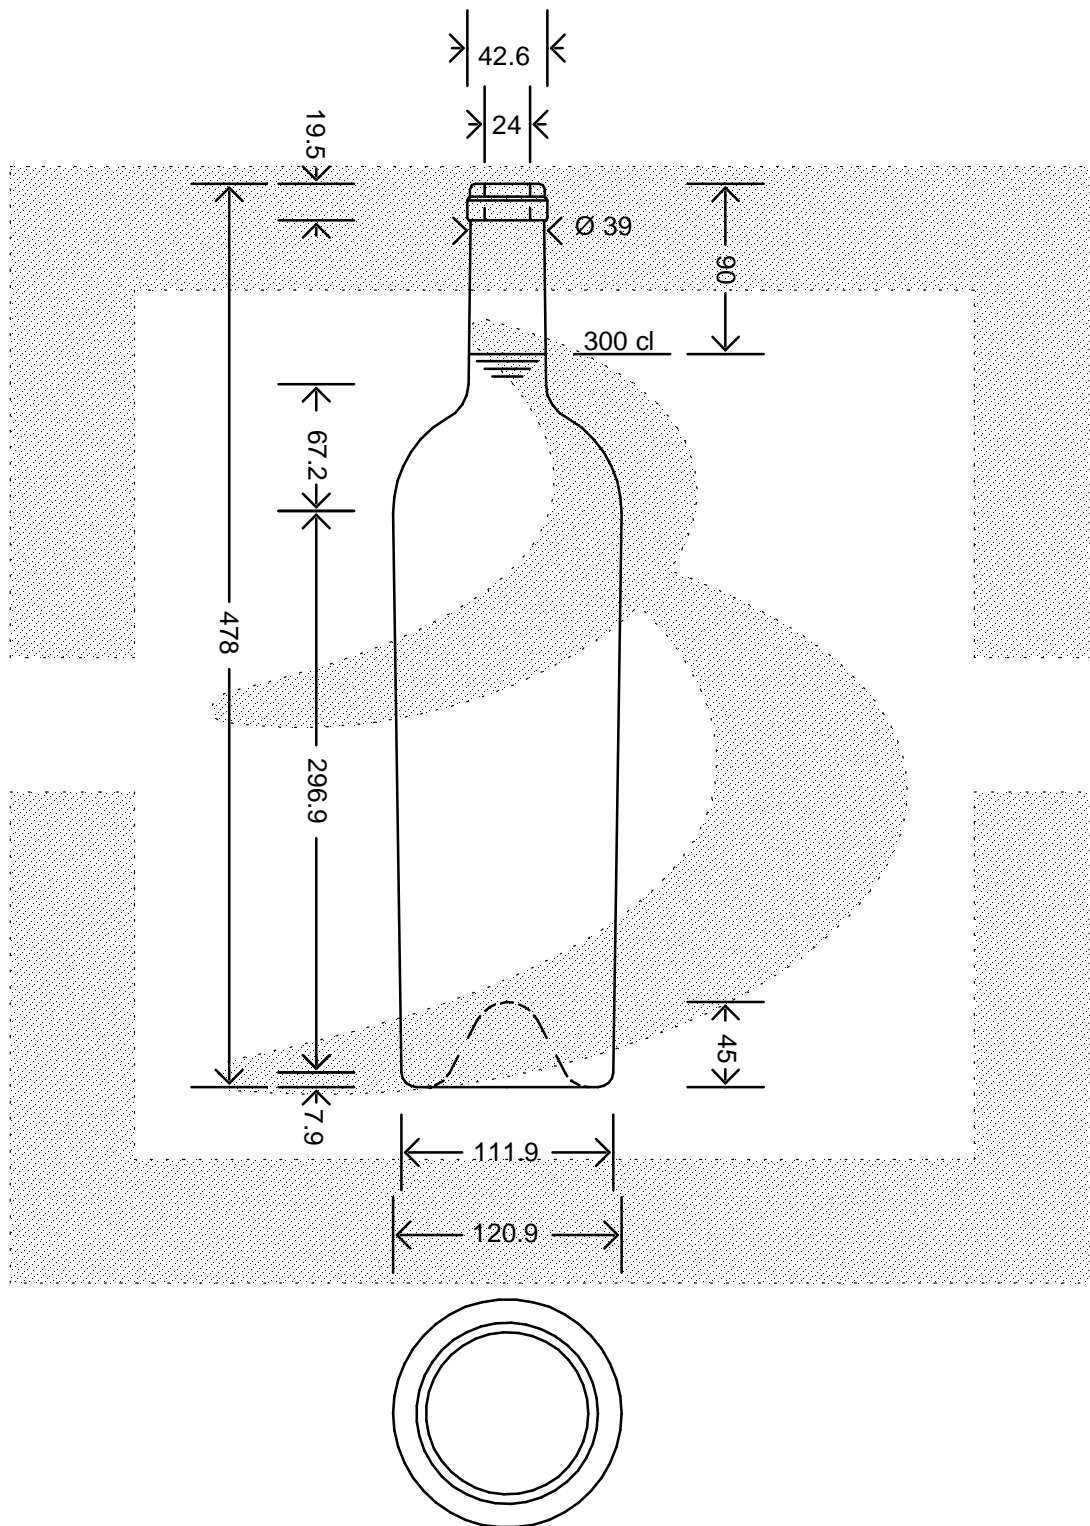

LE QUOTE SONO ESPRESSE IN mm-SOLO QUELLE CON INDICAZIONE DI TOLLERANZA SONO IMPEGNATIVE  
 DIMENSIONS ARE EXPRESSED IN mm - ONLY DIMENSIONS WITH TOLERANCES ARE MANDATORY

Data ultimo aggiornamento: 02/03/2015  
 Data della stampa: 02/03/2015

**bruni glass**  
 ITALY-Tel.+39-(02)484361  
 USA/CDN-Tel.+1-(514)633-9247

ARTICOLO : BOT. BORD S 15 PRIMA 3000 S VQ \$ \*  
 ITEM :  
 CAPACITA' R.B. (c.c.): 3050,000  
 BRIMFULL CAP. (c.c.): 3050,000  
 PESO VETRO (gr): 1750,000  
 GLASS WEIGHT (gr): 1750,000  
 BOCCA : SUGHERO  
 FINISH :

SCALA : -  
 SCALE : -  
 M.T.B. : -  
 M.T.B. : -  
 COLORE : QUERCIA  
 COLOUR :

ALTEZZA : 478,000  
 HEIGHT :  
 DIAMETRO : 120,900  
 DIAMETER :  
 COD. N. : 12928D3  
 COD. N. :