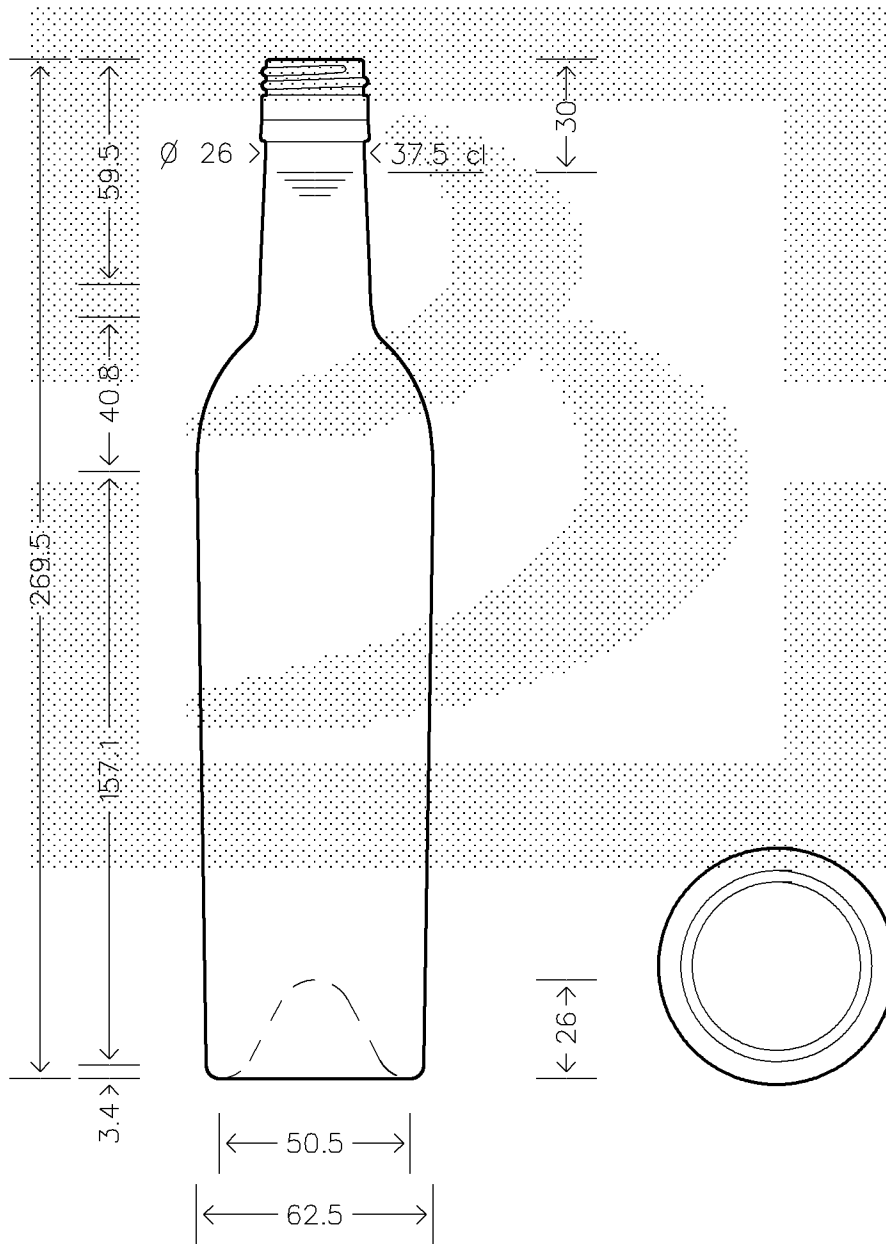

FORO MINIMO PASSANTE Ø 17.5

SCALA 1:2

Copyright Bruni Glass S.p.A. - Trezzano S/N - Milano Italy

Le quote sono espresse in millimetri. Solo quelle con indicazione di tolleranza sono impegnative.
The dimensions are expressed in millimeters. Only those which show a tolerance are binding.

Data ultimo aggiornamento: 13/12/2014
Data della stampa: 13/12/2014 (11201)

 **bruni glass**

13150P3

BOT. BORD S 15 375 BVS 30X60 VA \$ *

Colore

VERDE ANTICO

Tipo bocca

STELVIN

Peso (g)

450

Capacita' (cc)

385

Altezza (mm)

269,5

Diam. (mm)

62,5