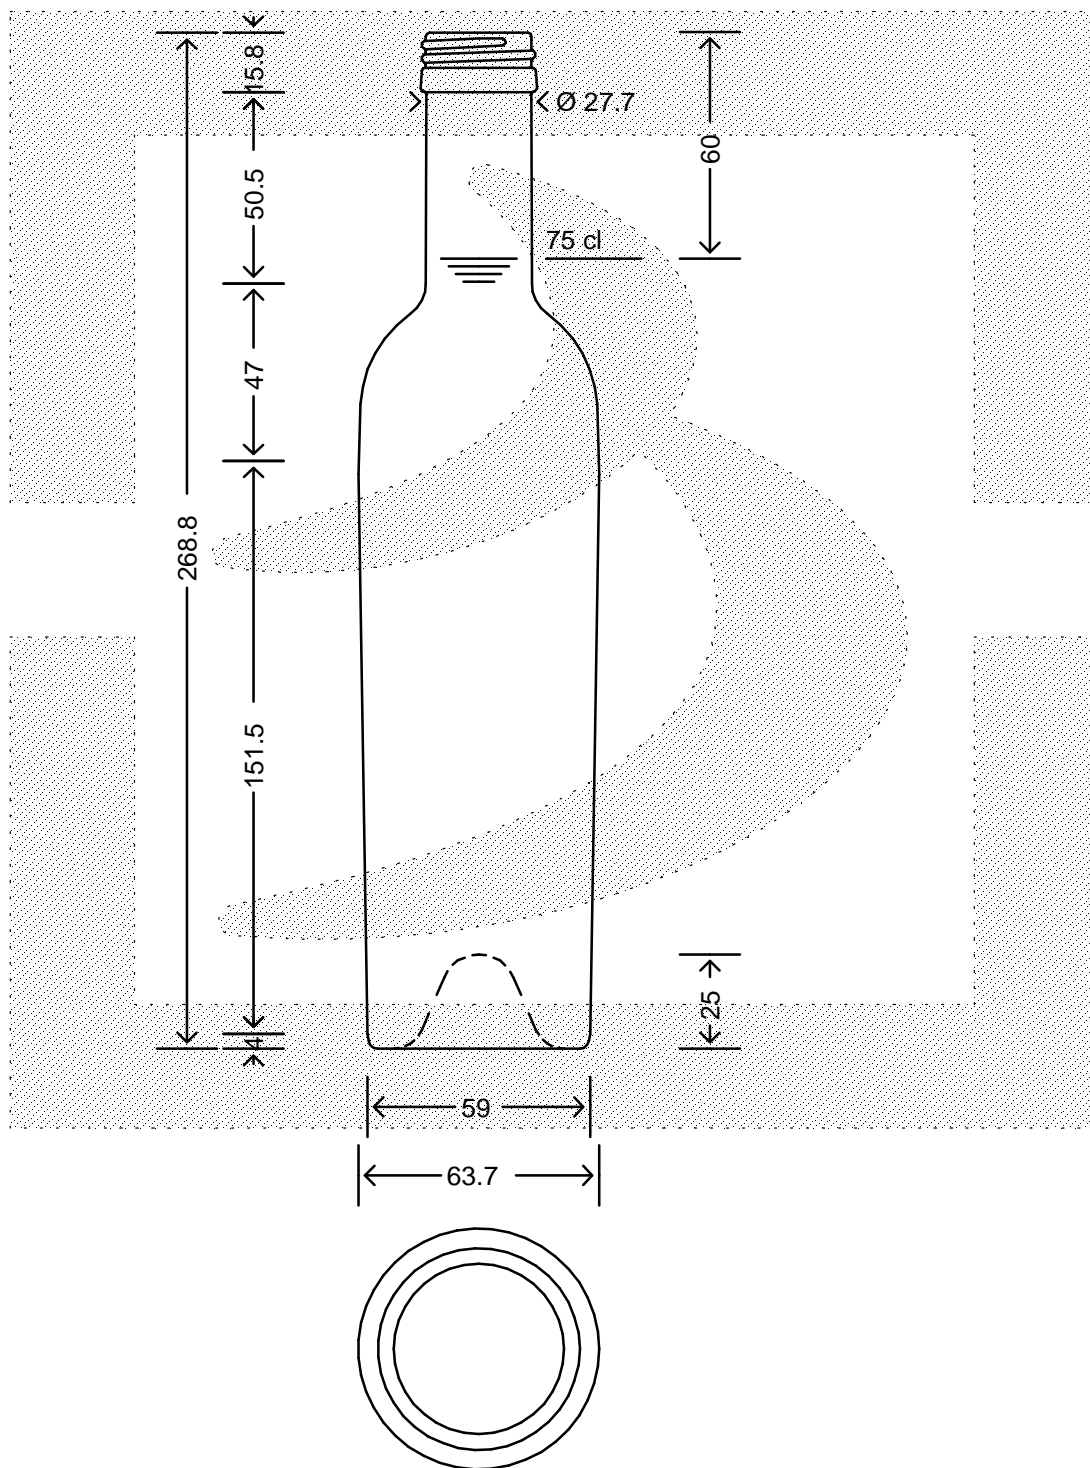

LE QUOTE SONO ESPRESSE IN mm-SOLO QUELLE CON INDICAZIONE DI TOLLERANZA SONO IMPEGNATIVE
 DIMENSIONS ARE EXPRESSED IN mm - ONLY DIMENSIONS WITH TOLERANCES ARE MANDATORY

Data ultimo aggiornamento: 23/02/2015
 Data della stampa: 23/02/2015

bruni glass
 ITALY-Tel.+39-(02)484361
 USA/CDN-Tel.+1-(514)633-9247

ARTICOLO : BOT. BORD S 15 375 P31,5X18 VA \$ *
 ITEM :
 CAPACITA' R.B. (c.c.): 392,000
 BRIMFULL CAP. (c.c.): 392,000
 PESO VETRO (gr): 500,000
 GLASS WEIGHT (gr): 500,000
 BOCCA : PILFER-PROOF
 FINISH :

SCALA : -
 SCALE : -
 M.T.B. : -
 M.T.B. : -
 COLORE : VERDE ANTICO
 COLOUR :

ALTEZZA : 268,800
 HEIGHT : 268,800
 DIAMETRO : 63,700
 DIAMETER : 63,700
 COD. N. : 12873P2
 COD. N. : 12873P2