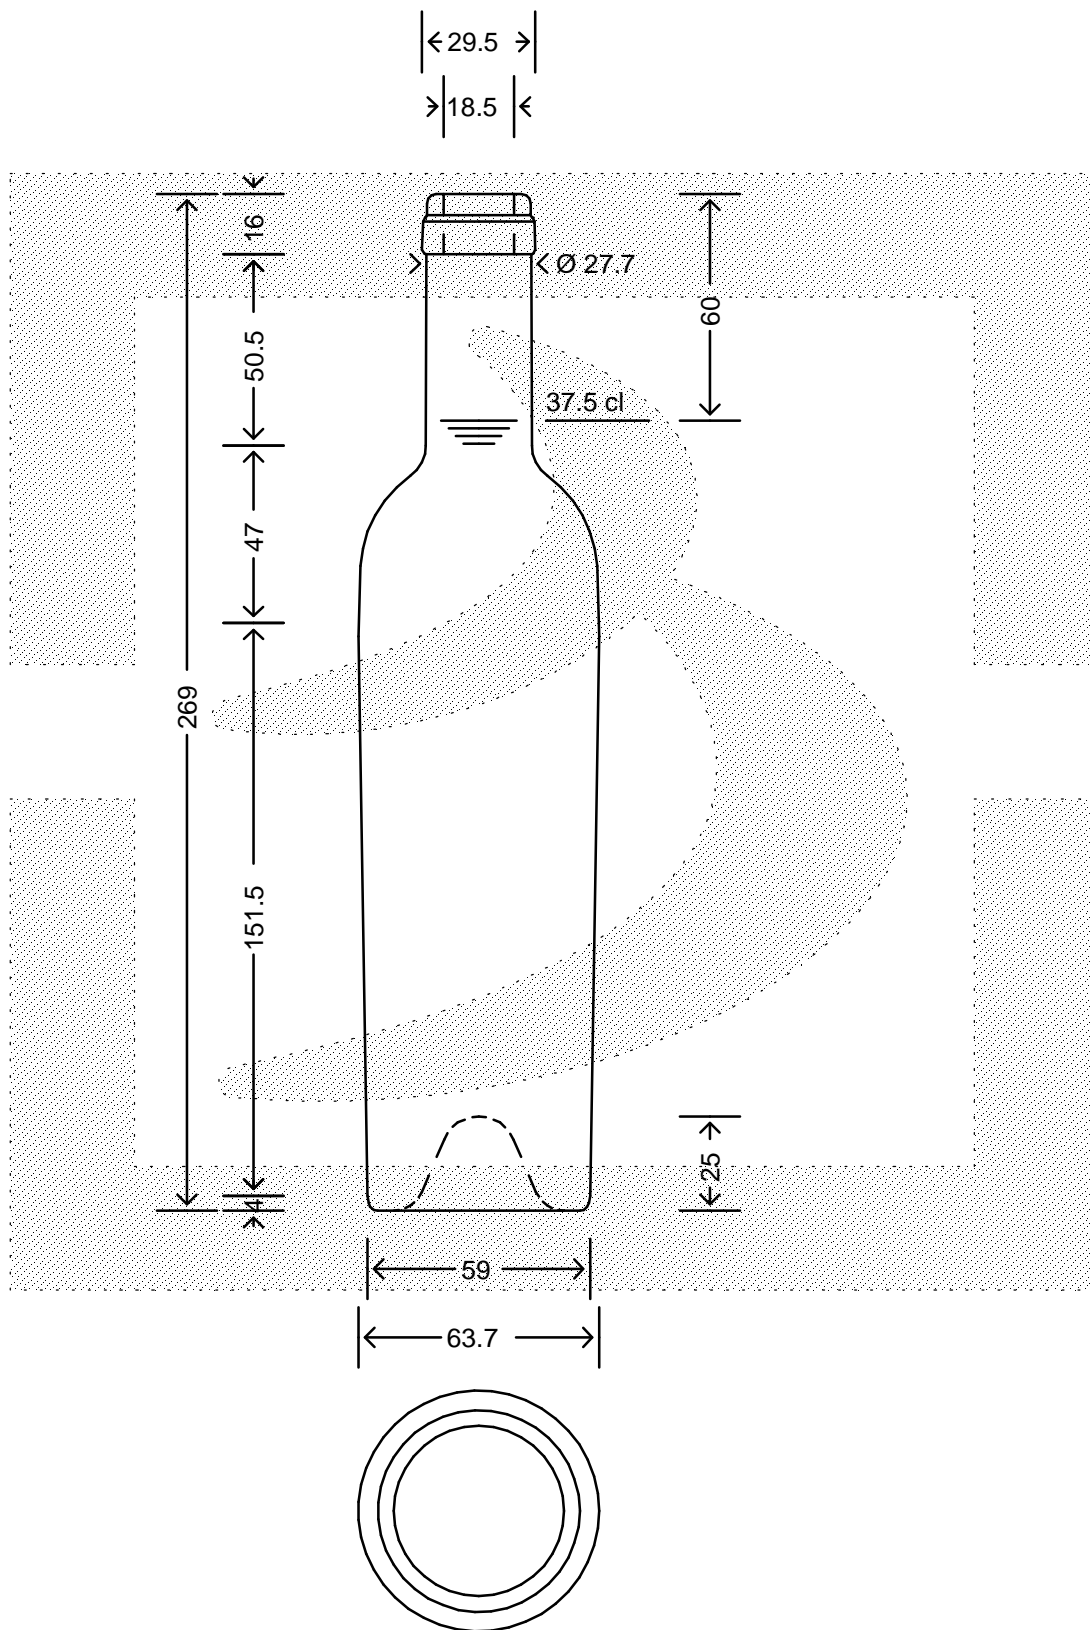

LE QUOTE SONO ESPRESSE IN mm-SOLO QUELLE CON INDICAZIONE DI TOLLERANZA SONO IMPEGNATIVE
 DIMENSIONS ARE EXPRESSED IN mm - ONLY DIMENSIONS WITH TOLERANCES ARE MANDATORY

Data ultimo aggiornamento: 02/03/2015
 Data della stampa: 02/03/2015

bruni glass
 ITALY-Tel.+39-(02)484361
 USA/CDN-Tel.+1-(514)633-9247

ARTICOLO : BOT. BORD S 15 375 S VA \$ *
 ITEM :
 CAPACITA' R.B. (c.c.): 392,000
 BRIMFULL CAP. (c.c.):
 PESO VETRO (gr): 500,000
 GLASS WEIGHT (gr):
 BOCCA : SUGHERO
 FINISH :

SCALA : -
 SCALE : -
 M.T.B. : -
 M.T.B. : -
 COLORE : VERDE ANTICO
 COLOUR :

ALTEZZA : 269,000
 HEIGHT :
 DIAMETRO : 63,700
 DIAMETER :
 COD. N. : 12872P2
 COD. N. :