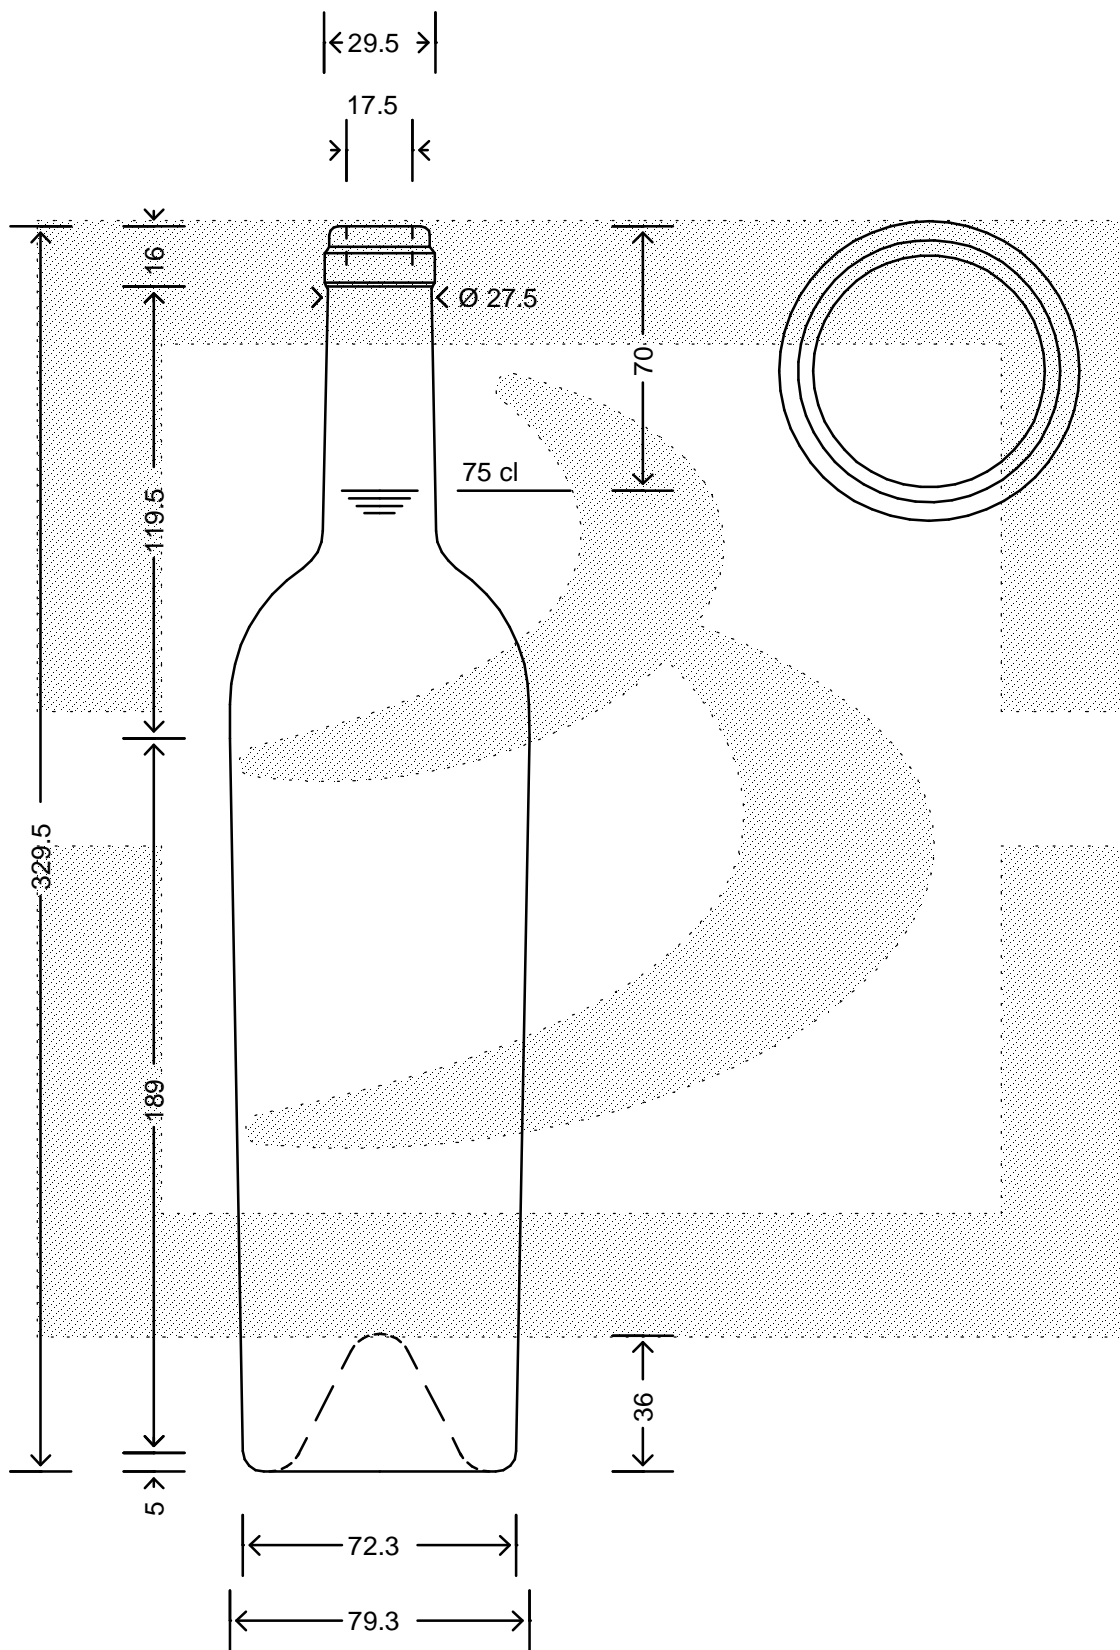

LE QUOTE SONO ESPRESSE IN mm-SOLO QUELLE CON INDICAZIONE DI TOLLERANZA SONO IMPEGNATIVE
 DIMENSIONS ARE EXPRESSED IN mm - ONLY DIMENSIONS WITH TOLERANCES ARE MANDATORY

bruni glass
 ITALY-Tel.+39-(02)484361
 USA/CDN-Tel.+1-(514)633-9247

ARTICOLO : BOT. BORD S 15 750 S VA BA
 ITEM :
 CAPACITA' R.B. (c.c.): 770,000
 BRIMFULL CAP. (c.c.):
 PESO VETRO (gr): 750,000
 GLASS WEIGHT (gr):
 BOCCA : SUGHERO
 FINISH :

SCALA : -
 SCALE : -
 M.T.B. : -
 M.T.B. : -
 COLORE : VERDE ANTICO
 COLOUR :

ALTEZZA : 329,500
 HEIGHT :
 DIAMETRO : 79,300
 DIAMETER :
 COD. N. : 08922P2
 COD. N. :

Data ultimo aggiornamento: 20/02/2015
 Data della stampa: 20/02/2015