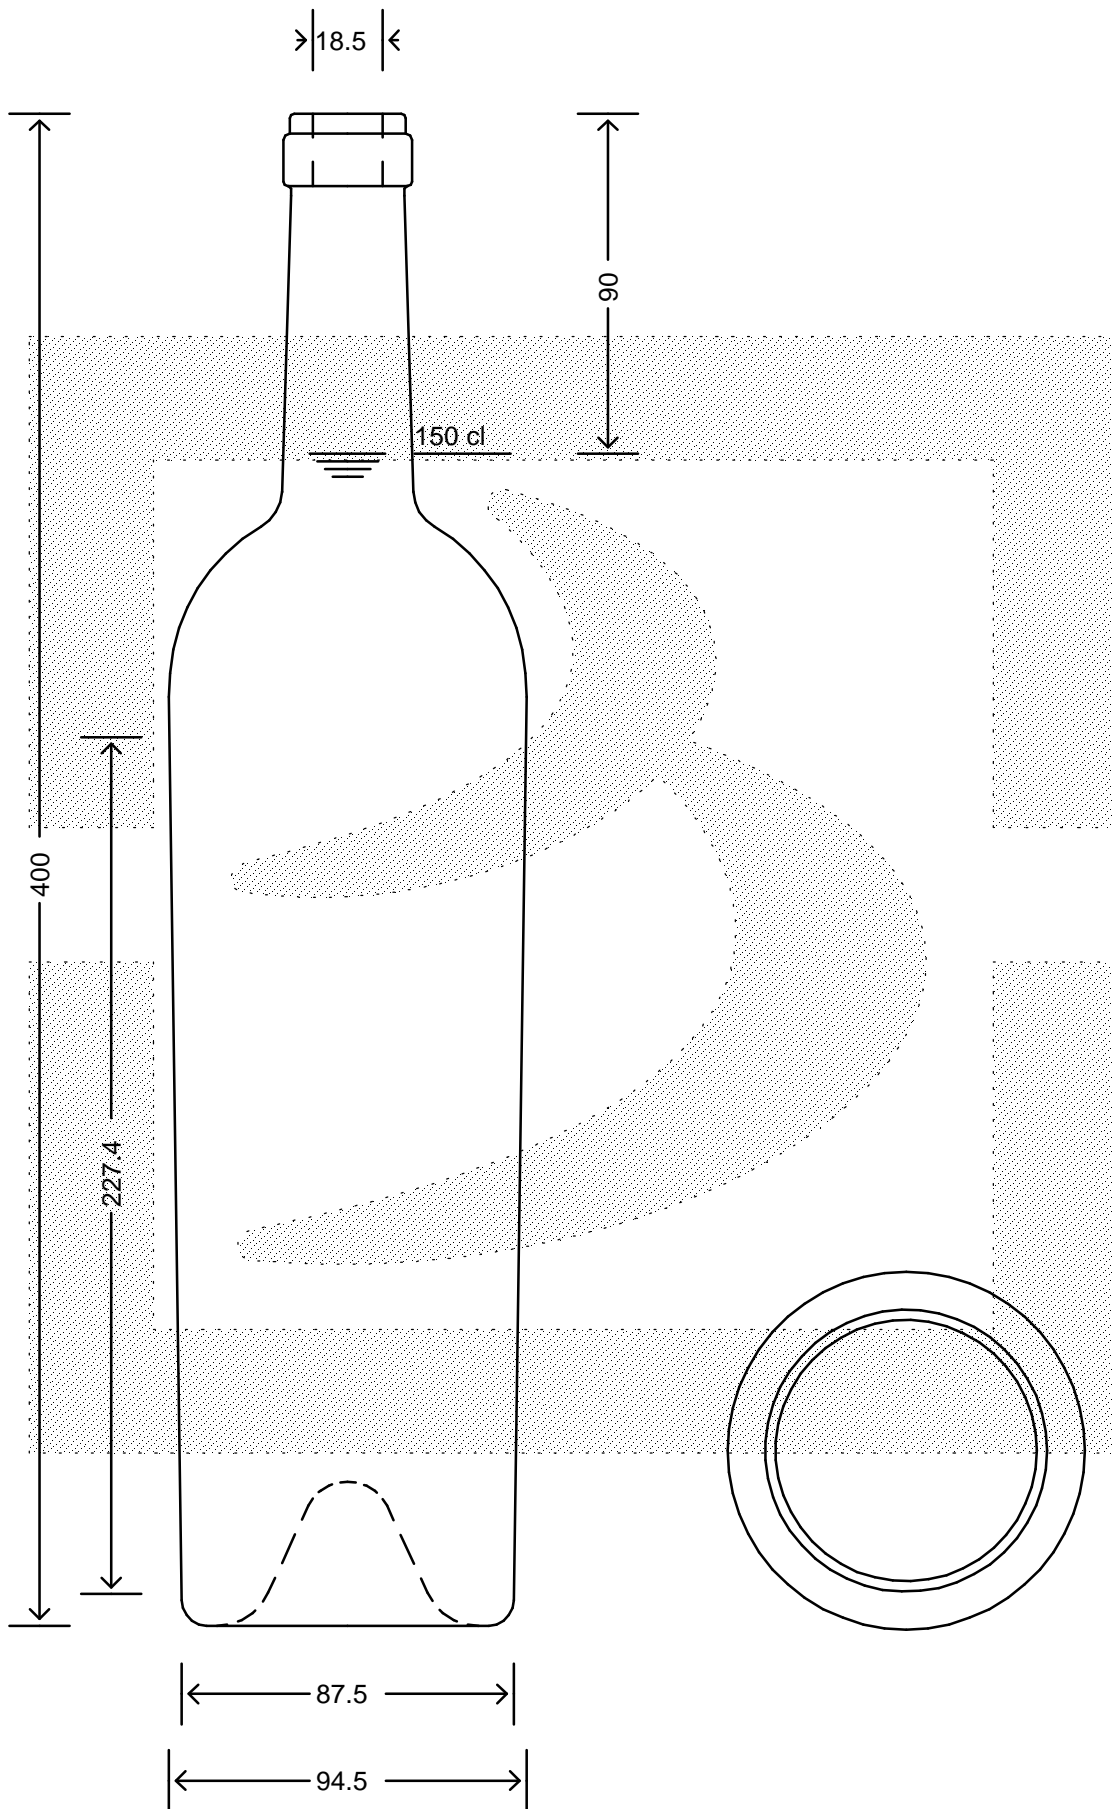

LE QUOTE SONO ESPRESSE IN mm-SOLO QUELLE CON INDICAZIONE DI TOLLERANZA SONO IMPEGNATIVE
 DIMENSIONS ARE EXPRESSED IN mm - ONLY DIMENSIONS WITH TOLERANCES ARE MANDATORY

Data ultimo aggiornamento: 23/02/2015
 Data della stampa: 23/02/2015

bruni glass
 ITALY-Tel. +39-(02)484361
 USA/CDN-Tel. +1-(514)633-9247

ARTICOLO : BOT. BORD S 15 1500 S VA BA
 ITEM :
 CAPACITA' R.B. (c.c.): 1525,000
 BRIMFULL CAP. (c.c.):
 PESO VETRO (gr): 900,000
 GLASS WEIGHT (gr):
 BOCCA : SUGHERO
 FINISH :

SCALA : -
 SCALE : -
 M.T.B. : -
 M.T.B. : -
 COLORE : VERDE ANTICO
 COLOUR :

ALTEZZA : 400,000
 HEIGHT :
 DIAMETRO : 94,500
 DIAMETER :
 COD. N. : 12497P2
 COD. N. :