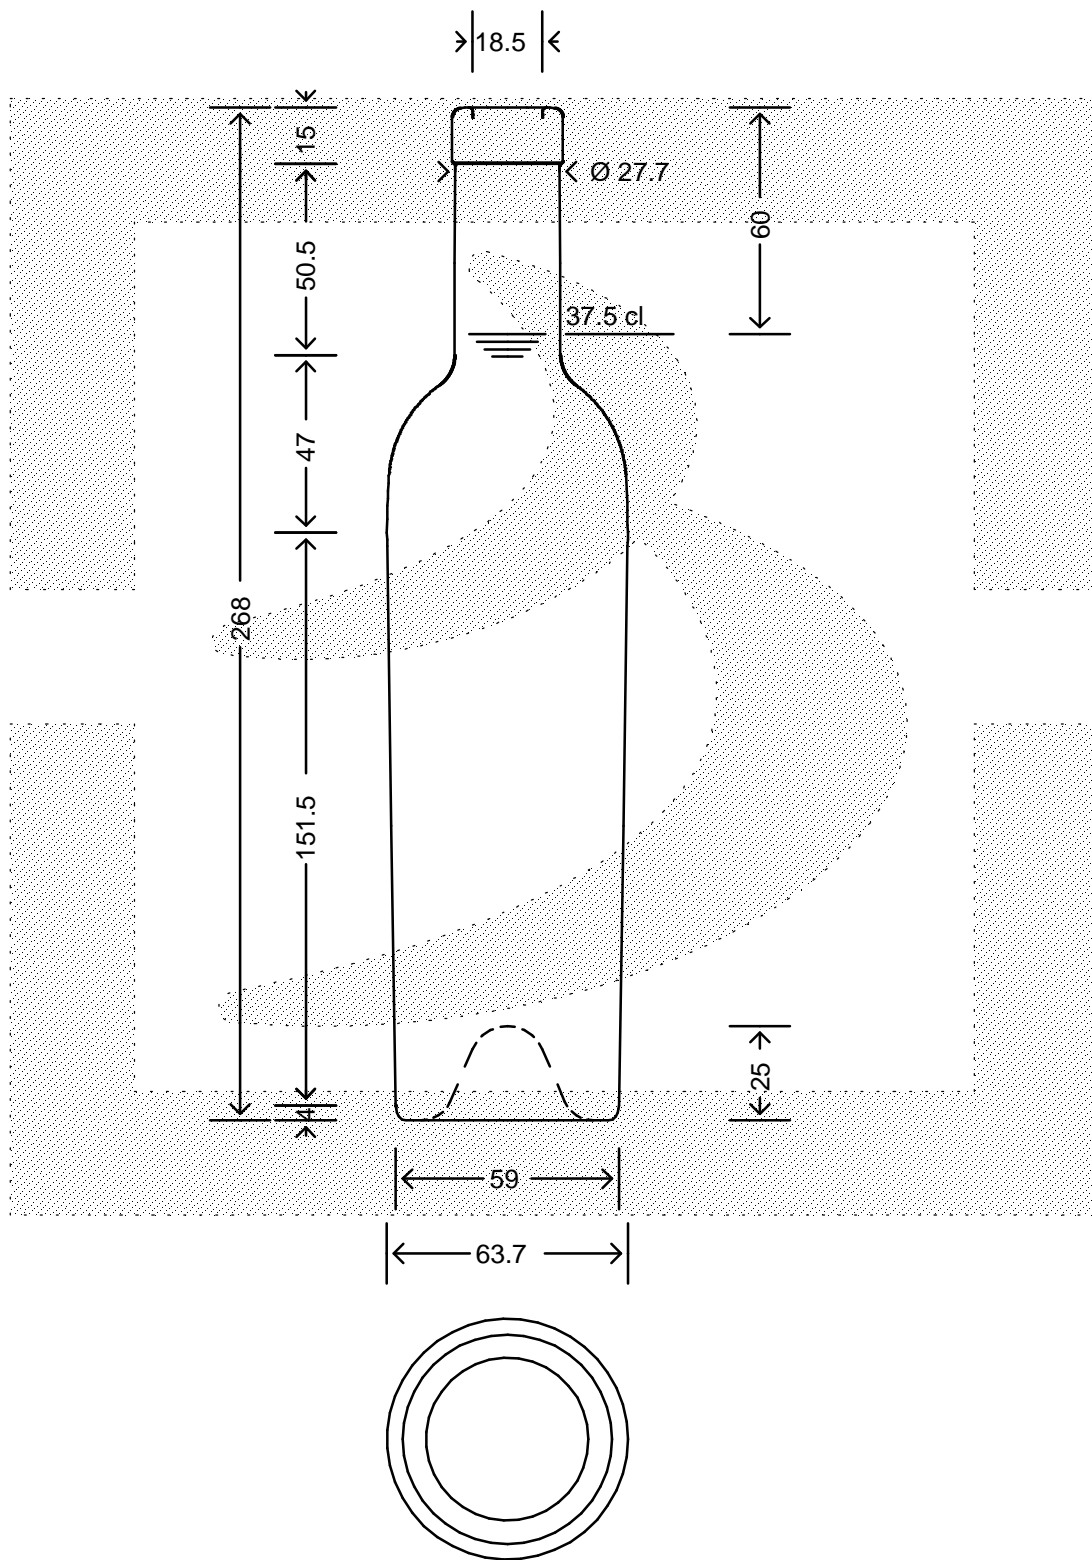

LE QUOTE SONO ESPRESSE IN mm-SOLO QUELLE CON INDICAZIONE DI TOLLERANZA SONO IMPEGNATIVE
 DIMENSIONS ARE EXPRESSED IN mm - ONLY DIMENSIONS WITH TOLERANCES ARE MANDATORY

Data ultimo aggiornamento: 24/02/2015
 Data della stampa: 24/02/2015

bruni glass
 ITALY-Tel.+39-(02)484361
 USA/CDN-Tel.+1-(514)633-9247

ARTICOLO : BOT. BORD S 15 375 F15 VA \$ *
 ITEM :
 CAPACITA' R.B. (c.c.): 392,000
 BRIMFULL CAP. (c.c.):
 PESO VETRO (gr): 500,000
 GLASS WEIGHT (gr):
 BOCCA : FASCETTA
 FINISH :

SCALA : -
 SCALE : -
 M.T.B. : -
 M.T.B. : -
 COLORE : VERDE ANTICO
 COLOUR :

ALTEZZA : 268,000
 HEIGHT :
 DIAMETRO : 63,700
 DIAMETER :
 COD. N. : 13396D2
 COD. N. :