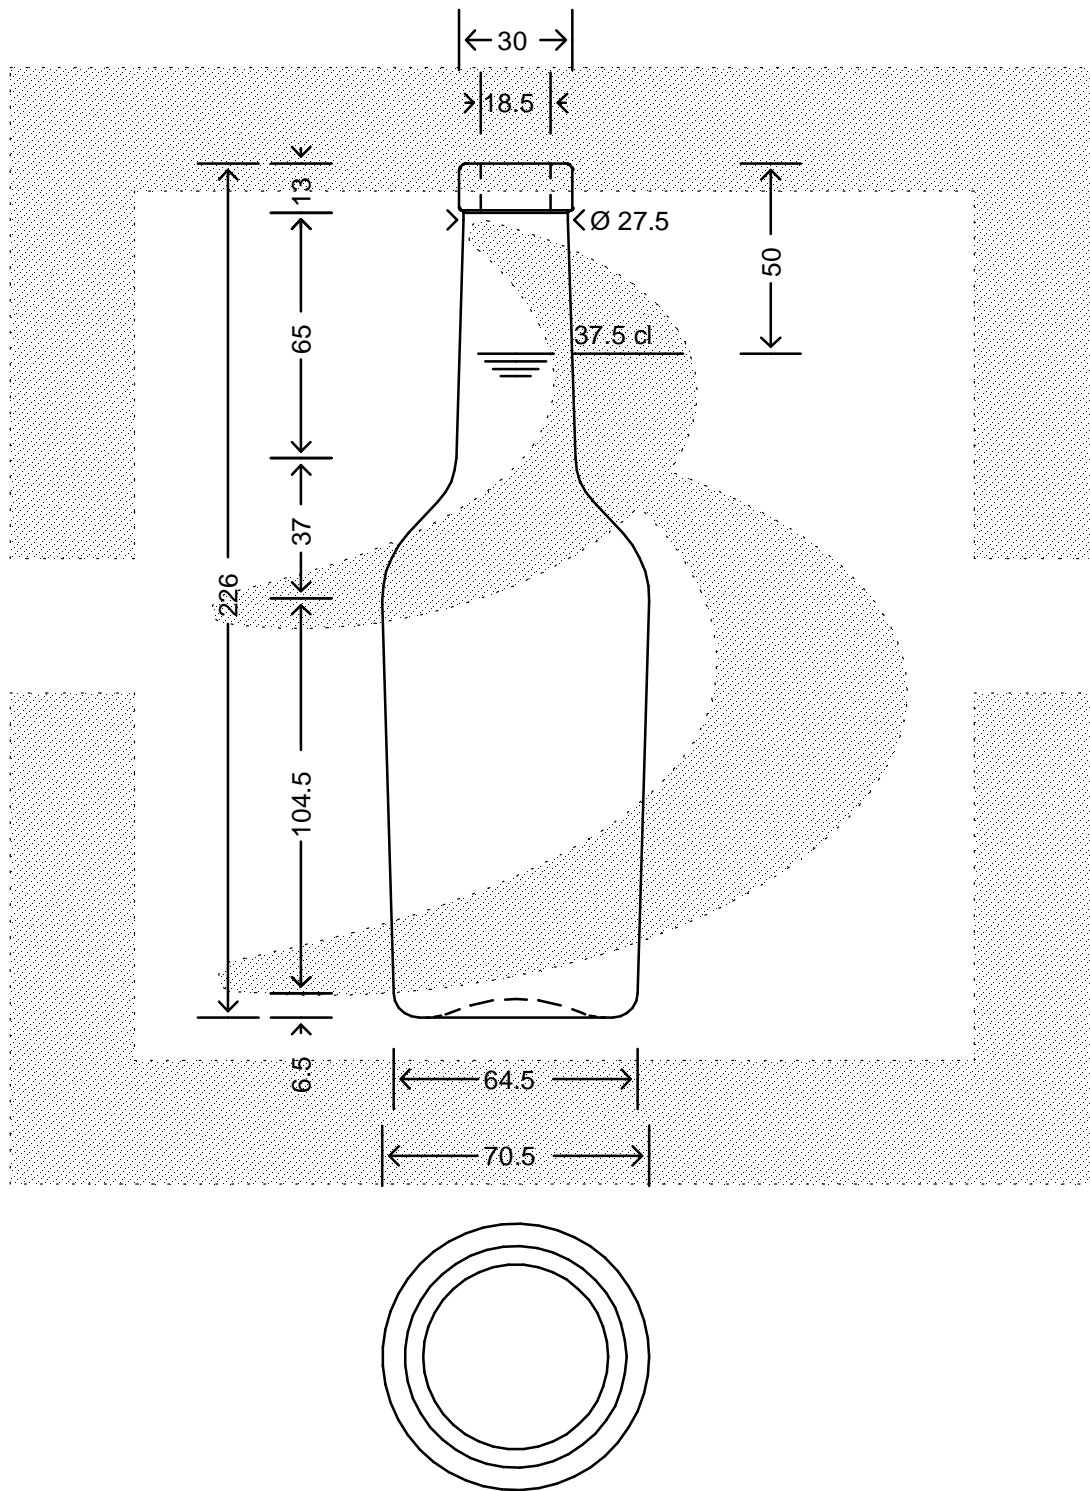

LE QUOTE SONO ESPRESSE IN mm-SOLO QUELLE CON INDICAZIONE DI TOLLERANZA SONO IMPEGNATIVE
 DIMENSIONS ARE EXPRESSED IN mm - ONLY DIMENSIONS WITH TOLERANCES ARE MANDATORY

Data ultimo aggiornamento: 26/02/2015
 Data della stampa: 26/02/2015

bruni glass
 ITALY-Tel.+39-(02)484361
 USA/CDN-Tel.+1-(514)633-9247

ARTICOLO : BOT. NORMANDE 375 F 13 VQ VS *
 ITEM :
 CAPACITA' R.B. (c.c.): 390,000
 BRIMFULL CAP. (c.c.):
 PESO VETRO (gr): 350,000
 GLASS WEIGHT (gr):
 BOCCA : FASCETTA
 FINISH :

SCALA : 1:2
 SCALE :
 M.T.B. : -
 M.T.B. :
 COLORE : QUERCIA
 COLOUR :

ALTEZZA : 226,000
 HEIGHT :
 DIAMETRO : 70,500
 DIAMETER :
 COD. N. : 17867D2
 COD. N. :