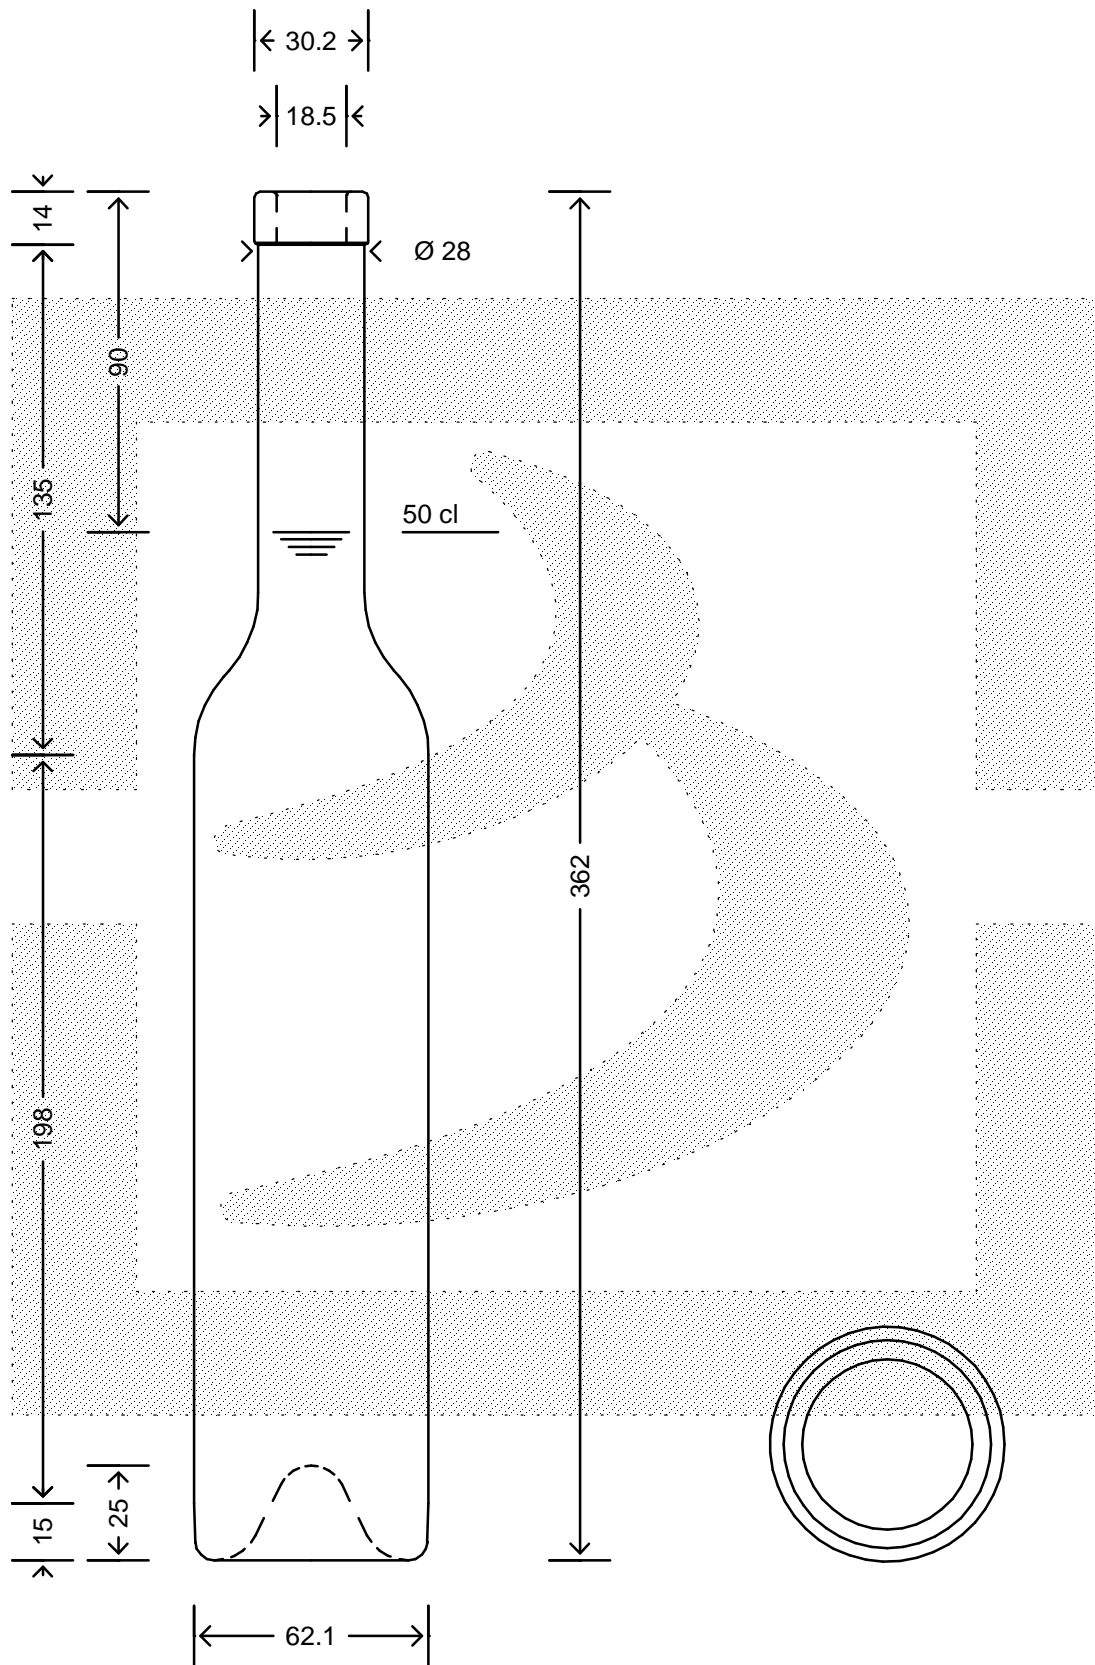

LE QUOTE SONO ESPRESSE IN mm-SOLO QUELLE CON INDICAZIONE DI TOLLERANZA SONO IMPEGNATIVE  
 DIMENSIONS ARE EXPRESSED IN mm - ONLY DIMENSIONS WITH TOLERANCES ARE MANDATORY

**bruni glass**  
 ITALY-Tel. +39-(02)484361  
 USA/CDN-Tel. +1-(514)633-9247

ARTICOLO : BOT. BELLISSIMA 500 F14 VA \*  
 ITEM :  
 CAPACITA' R.B. (c.c.): 525,000  
 BRIMFULL CAP. (c.c.):  
 PESO VETRO (gr): 600,000  
 GLASS WEIGHT (gr):  
 BOCCA : FASCETTA  
 FINISH :

SCALA : -  
 SCALE : -  
 M.T.B. : -  
 M.T.B. : -  
 COLORE : VERDE ANTICO  
 COLOUR :

ALTEZZA : 362,000  
 HEIGHT :  
 DIAMETRO : 62,100  
 DIAMETER :  
 COD. N. : 05225P2  
 COD. N. :